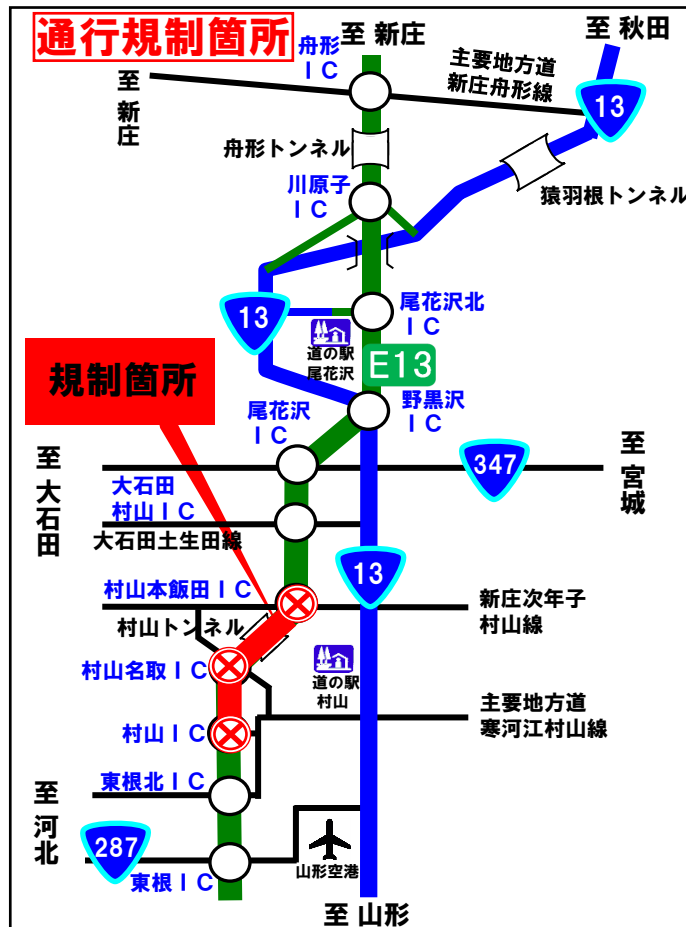

E13

東北中央自動車道（村山本飯田IC～村山IC）

損傷復旧工事による夜間通行止のお知らせ

東北中央自動車道（村山本飯田IC～村山IC）において、損傷復旧工事のため通行止を行います。

ご理解とご協力をお願いします。

規制場所	村山本飯田IC～村山IC
規制内容	夜間上下線通行止め
規制期間	令和8年7月21日（火）～7月27日（月） ※土日は規制しません。 ※気象状況等により変更となる場合があります
規制時間	日毎 21時00分 から 6時00分 まで
迂回路	国道13号 をご利用下さい