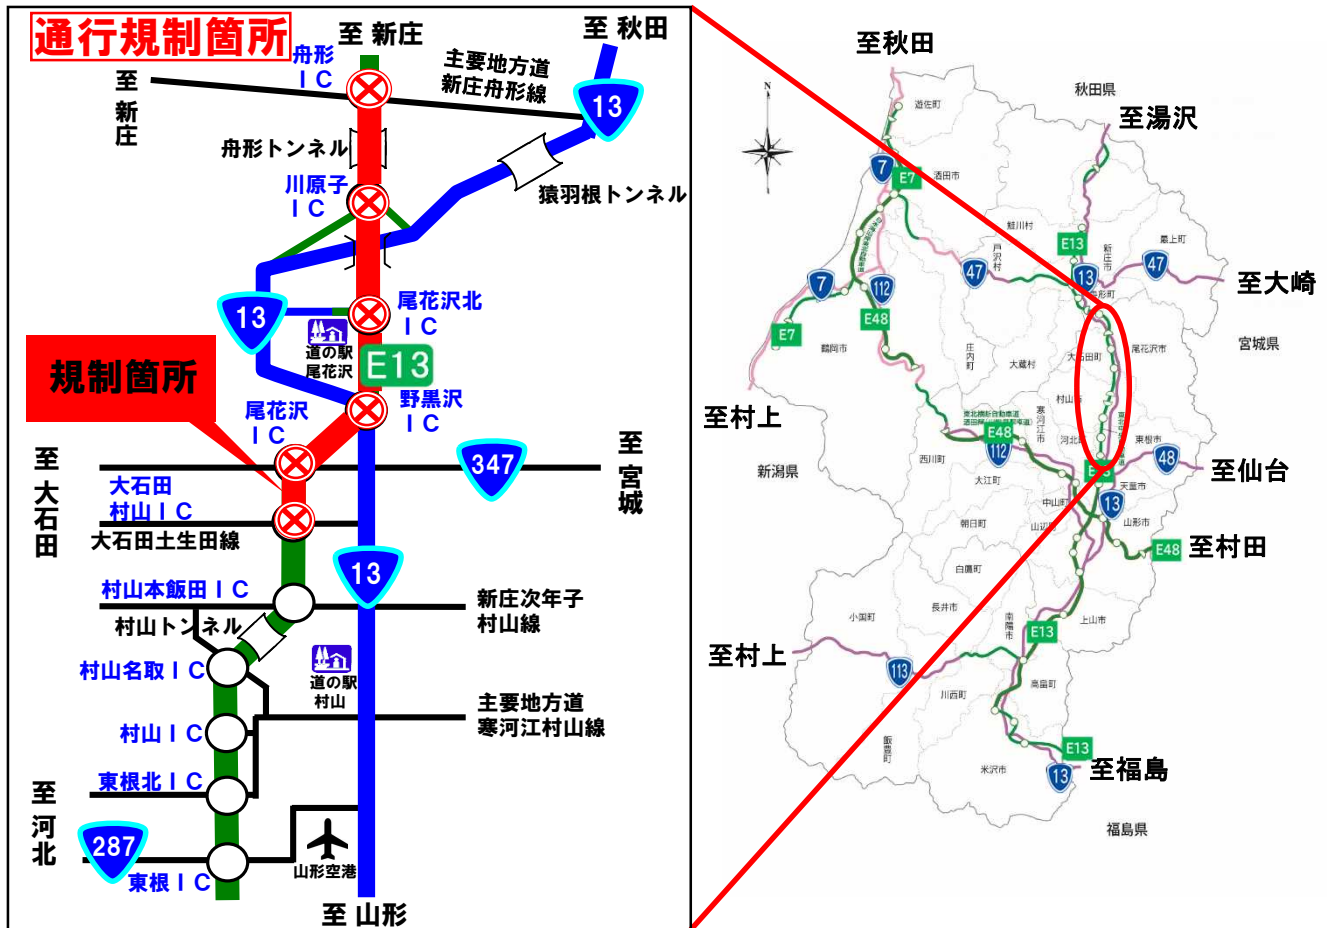

E13**東北中央自動車道（大石田村山IC～舟形IC）****道路維持作業による夜間通行止のお知らせ**

東北中央自動車道（大石田村山IC～舟形IC）において、道路維持作業のため**夜間通行止**を行います。

ご理解とご協力をお願いします。

規制場所	大石田村山IC～舟形IC
規制内容	夜間上下線通行止め
規制期間	令和8年 6月8日（月）～6月26日（金） ※土日は規制しません。※詳細は別紙カレンダーを参照ください。 ※気象状況等により変更となる場合があります
規制時間	日毎 21時00分 から 6時00分 まで
迂回路	国道13号 をご利用下さい

◎お問い合わせは

国土交通省山形河川国道事務所 道路管理第一課 TEL 023-688-8943（規制関係）

”

尾花沢国道維持出張所 TEL 0237-23-2521（工事関係）

日本道路交通情報センター（山形情報） TEL 050-3369-6606

規制情報は携帯電話の下記サイトからもご覧いただけます。

<http://keitai.thr.mlit.go.jp/yamagata/>