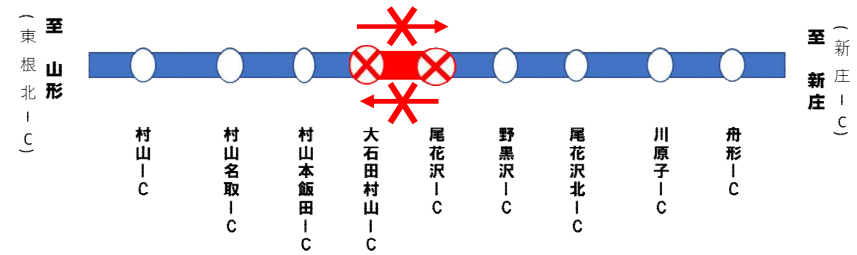

規制予定カレンダー

6月

日曜	月曜	火曜	水曜	木曜	金曜	土曜
	1	2	3	4	5	6
7	8 夜間①	9 夜間①	10 夜間①	11 夜間①	12 夜間①	13
14	15 夜間②	16 夜間②	17 夜間②	18 夜間②	19 夜間②	20
21	22 夜間③	23 夜間③	24 夜間③	25 夜間③	26 夜間③	27
28	29	30				

【凡例】 夜間規制 :21:00~6:00

※気象状況等により規制が後ろ倒しになる場合があります。

①大石田村山IC~尾花沢IC (全面通行止)

②尾花沢IC~尾花沢北IC (全面通行止)

③尾花沢北IC~舟形IC (全面通行止)