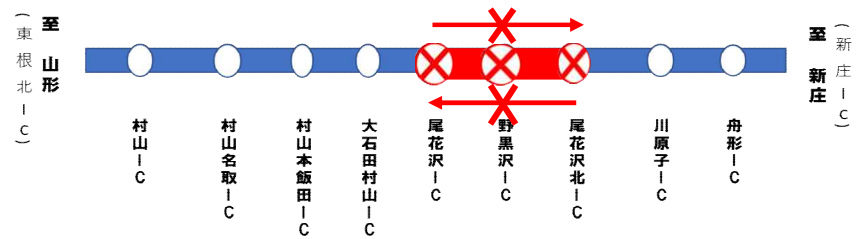

規制予定カレンダー

6月

日曜	月曜	火曜	水曜	木曜	金曜	土曜
	1	2	3	4	5	6
7	8 夜間①	9 夜間①	10 夜間①	11 夜間①	12 夜間①	13
14	15 夜間②	16 夜間②	17 夜間②	18 夜間②	19 夜間②	20
21	22 夜間③	23 夜間③	24 夜間③	25 夜間③	26 夜間③	27
28	29	30				

【凡例】 夜間規制 :21:00~6:00

※気象状況等により規制が後ろ倒しになる場合があります。

①大石田村山IC~尾花沢IC (全面通行止)

②尾花沢IC~尾花沢北IC (全面通行止)

③尾花沢北IC~舟形IC (全面通行止)