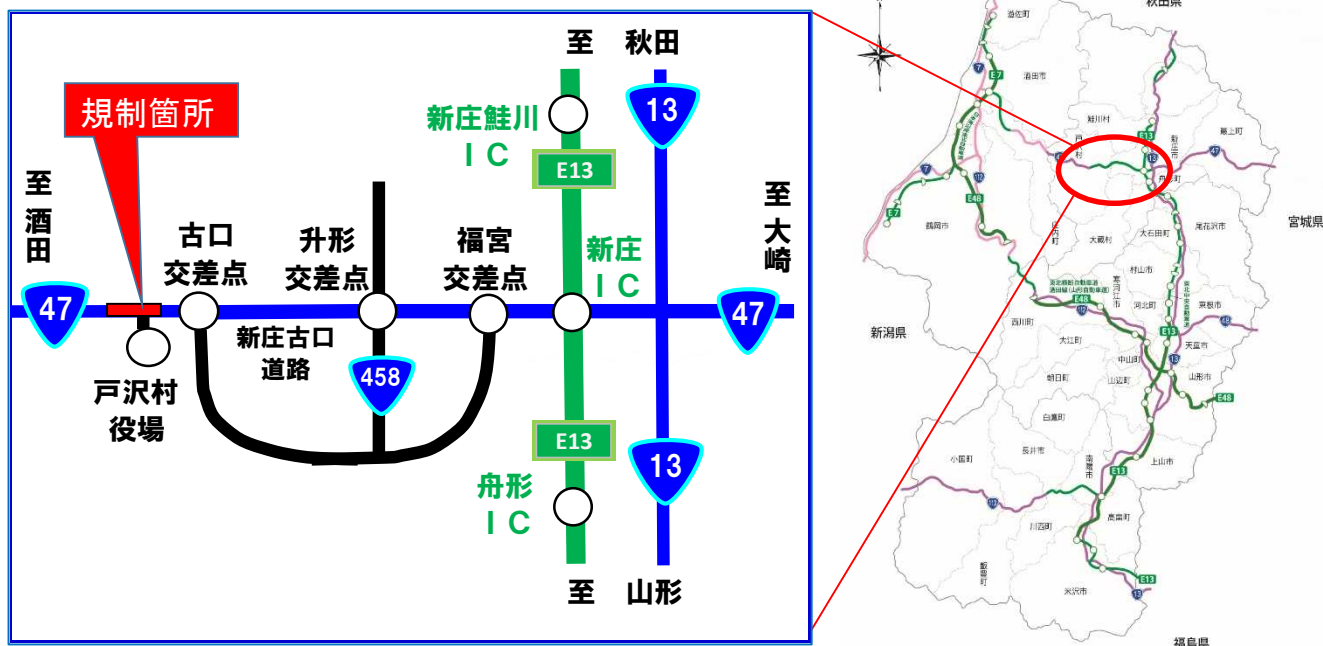

# 国道47号 戸沢村古口 地内

## 道路工事による片側交互通行のお知らせ

国道47号 戸沢村古口地内において、**歩道拡幅工事**のため、**昼間の片側交互通行**を行います。ご理解とご協力をお願いします。

規制場所	国道47号 戸沢村古口 地内
規制内容	片側交互通行（昼間）
規制期間	令和8年5月18日（月）から令和8年12月25日（金） ※土日祝日及びお盆期間は規制しません。 ※気象状況等により変更となる場合があります。
規制時間	日毎 8時40分 から 16時30分 まで