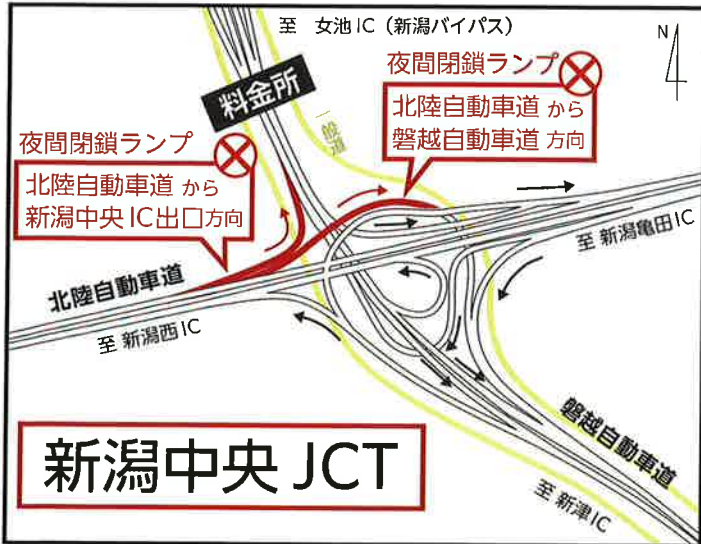

E8

北陸道 舗装補修工事

夜間ランプ閉鎖

新潟中央JCT 下り出口

2026 5/11(月) ➡ 5/13(水) (3夜間)

平日20時から翌朝6時まで実施

予備日 5/14(木) ➡ 5/22(金)

通行止め位置図

迂回路 ➡

赤色箇所(東京方面から新潟中央IC出口ランプ及び磐越道への流入ランプ)の通行はできません。

迂回路は新潟西ICから国道116号、国道8号をご利用ください。

LINE 公式アカウント
 NEXCO東日本
 @e-nexco

24時間、365日、お客様の声をお聞きしています。
 NEXCO東日本お客様センター
 0570-024-024
 または 03-5308-2424

高速道路に関する情報は「**ドラぷら**」で
www.driveplaza.com/
 ドラぷら 検索