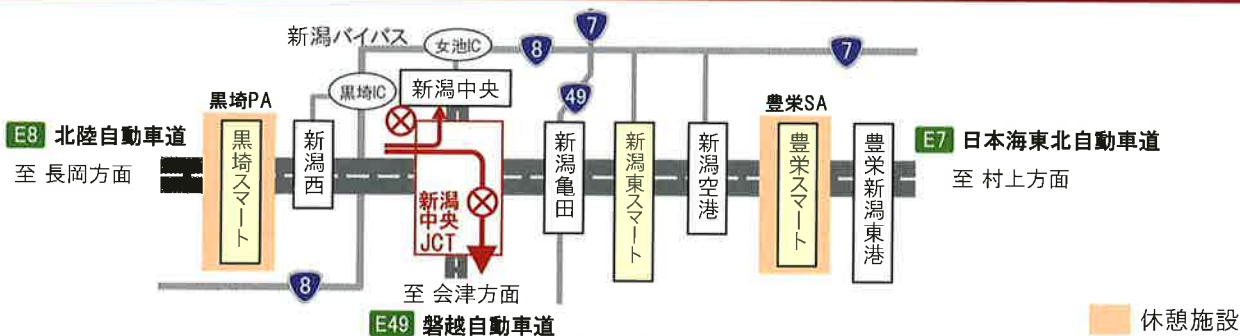

E8

北陸道 舗装補修工事

夜間ランプ閉鎖

新潟中央JCT 下り出口

2026 5/11(月) ➡ 5/13(水) (3夜間)

平日20時から翌朝6時まで実施

予備日 5/14(木) ➡ 5/22(金)

通行止め位置図

迂回路 ➡

赤色箇所(東京方面から新潟中央IC出口ランプ及び磐越道への流入ランプ)の通行はできません。

迂回路は新潟西ICから国道116号、国道8号をご利用ください。

LINE 公式アカウント
 NEXCO東日本
 @e-nexco

24時間、365日、お客様の声をお聞きしています。
 NEXCO東日本お客様センター
 0570-024-024
 または 03-5308-2424

高速道路に関する情報は「**ドラぷら**」で
www.driveplaza.com/
 ドラぷら 検索