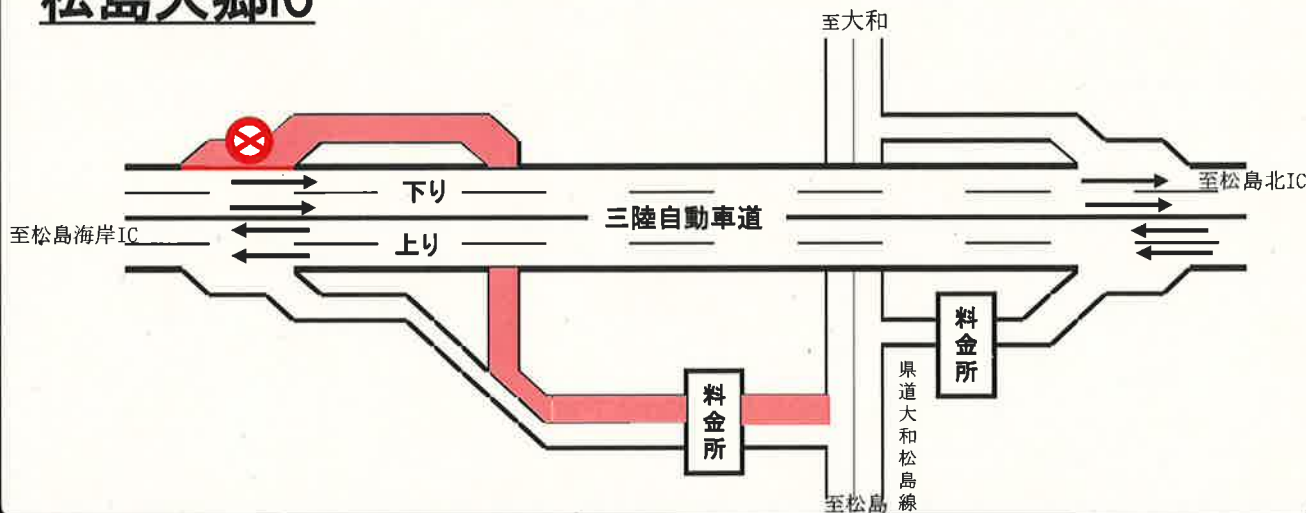

E45 三陸自動車道 松島大郷IC

下り線出口 夜間閉鎖

のお知らせ

閉鎖箇所・期間

松島大郷IC 下り線出口 夜間閉鎖

4月20日(月)21時から 4月21日(火)3時まで

作業予備日 4月21日(火)21時から 4月22日(水)3時まで

松島大郷IC

三陸自動車道において松島大郷ICの交通量計測設備更新工事のため、下り線出口の夜間閉鎖を実施します。

※雨天等により作業が予備日へ変更となる場合がございます。
 変更となった場合、道路情報板等でお知らせしますのでご注意ください。
 ※緊急車両の通行もできません。

三陸自動車道を利用されるお客様へ

松島大郷IC下り線出口は閉鎖となりますので、前後の松島海岸IC、松島北ICをご利用願います。

《お問い合わせ先》