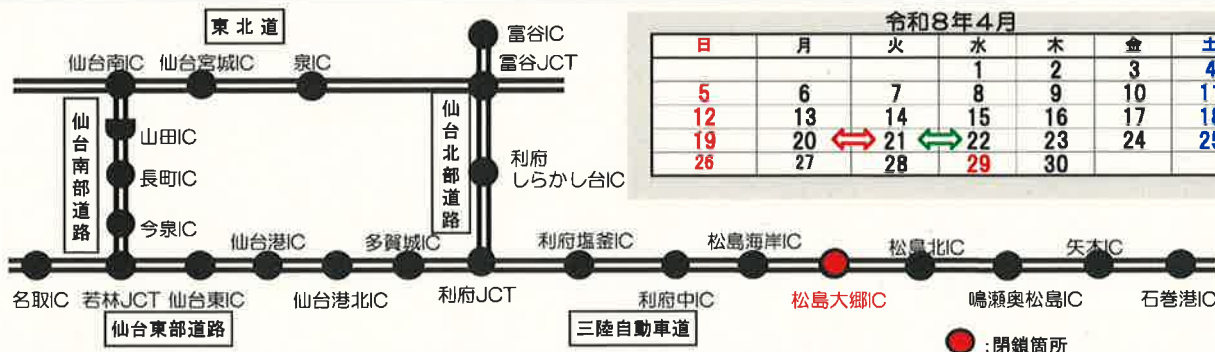

E45 三陸自動車道 松島大郷IC

下り線出口 夜間閉鎖

のお知らせ

閉鎖箇所・期間

松島大郷IC 下り線出口 夜間閉鎖

4月20日(月)21時から 4月21日(火)3時まで

作業予備日 4月21日(火)21時から 4月22日(水)3時まで

松島大郷IC

三陸自動車道において松島大郷ICの交通量計測設備更新工事のため、下り線出口の夜間閉鎖を実施します。

※雨天等により作業が予備日へ変更となる場合がございます。
 変更となった場合、道路情報板等でお知らせしますのでご注意ください。
 ※緊急車両の通行もできません。

三陸自動車道を利用されるお客様へ

松島大郷IC下り線出口は閉鎖となりますので、前後の松島海岸IC、松島北ICをご利用願います。

《お問い合わせ先》