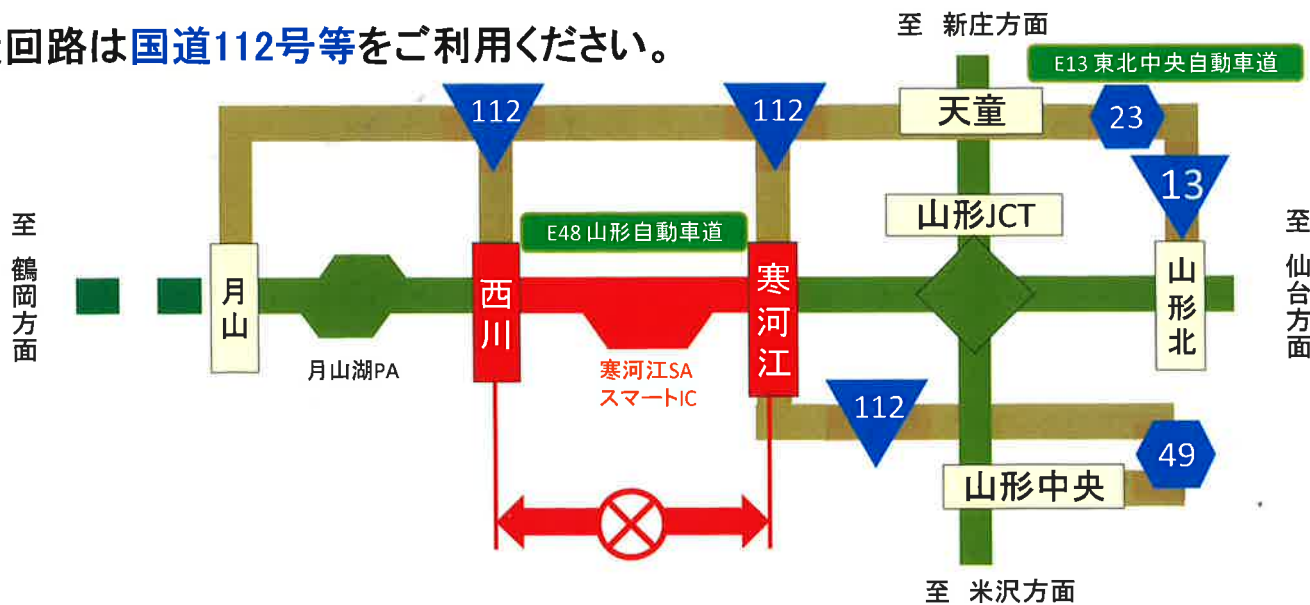

E48

山形道

夜間通行止

工事内容

傷んだ道路の舗装を補修する工事です。

寒河江IC ←上下線→ 西川IC

5 / 12 月 ~ 5 / 14 水

予備日 5/15~5/16

閉鎖時間 各日 20:00 ~ 翌朝 6:00

迂回路は国道112号等をご利用ください。

ご迷惑をおかけしますが、ご理解とご協力をお願いいたします。

24時間、365日、お客様の声をお聞きしています。

NEXCO 東日本 お客さまセンター

0570-024-024

または 03-5308-2424

高速道路に関する情報は「**ドラぶら**」で