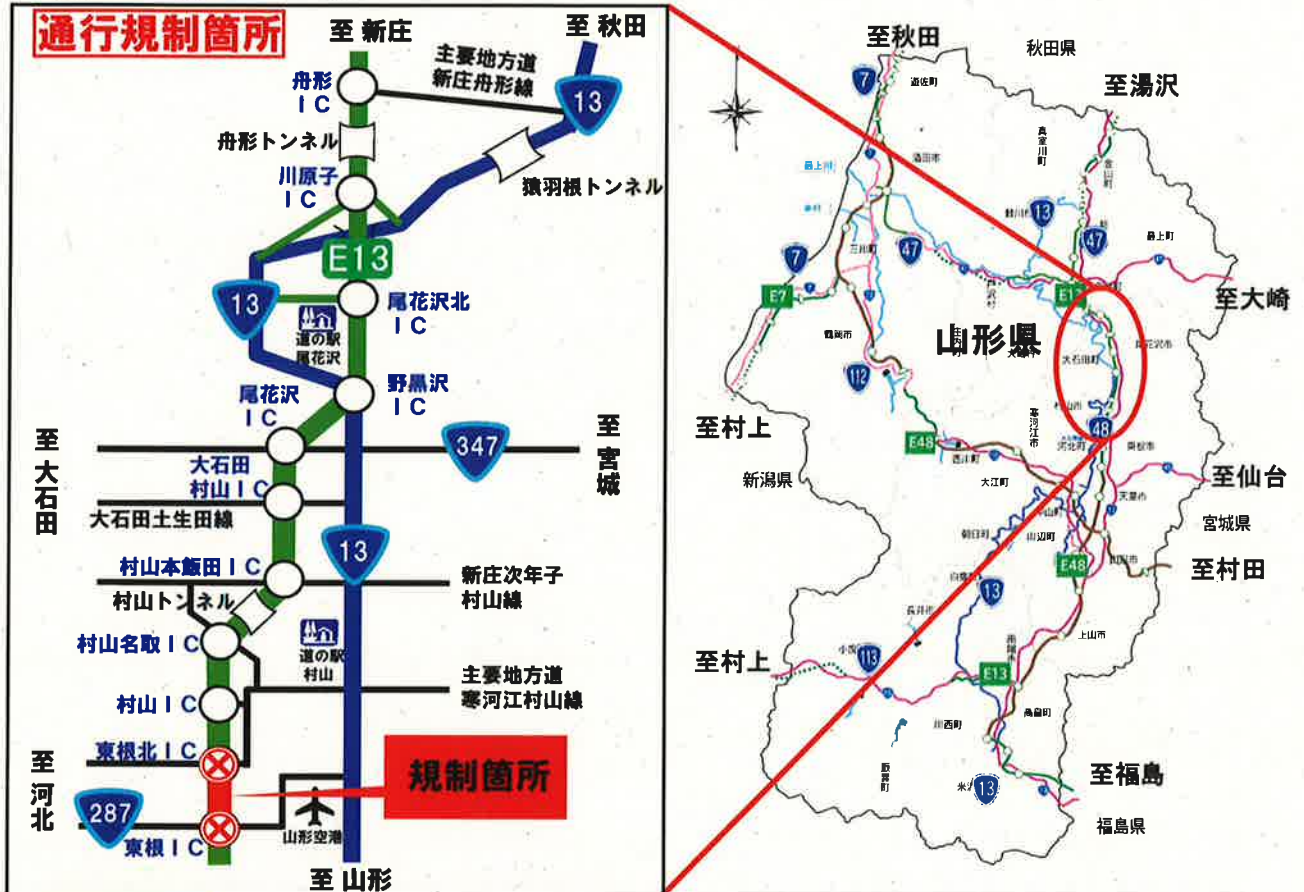

**E13****東北中央自動車道（東根IC～東根北IC）****舗装修繕作業による夜間通行止のお知らせ**

東北中央自動車道（東根IC～東根北IC）において、舗装修繕作業のため夜間通行止を行います。

ご理解とご協力をお願いします。

規制場所	<b>東根IC～東根北IC</b>
規制内容	<b>下り線 夜間通行止</b>
規制期間	令和7年4月23日（水） ※予備日 令和7年4月24日（木）、令和7年4月25日（金） ※気象状況等により変更となる場合があります
規制時間	日毎 <b>21時00分</b> から <b>6時00分</b> まで
迂回路	<b>国道13号</b> をご利用下さい

◎お問い合わせは

国土交通省山形河川国道事務所 道路管理第一課 TEL 023-688-8943（規制関係）

” 尾花沢国道維持出張所 TEL 0237-23-2521（工事関係）

日本道路交通情報センター（山形情報） TEL 050-3369-6606

規制情報は携帯電話の下記サイトからもご覧になれます。

<http://keitai.thr.mlit.go.jp/yamagata/>