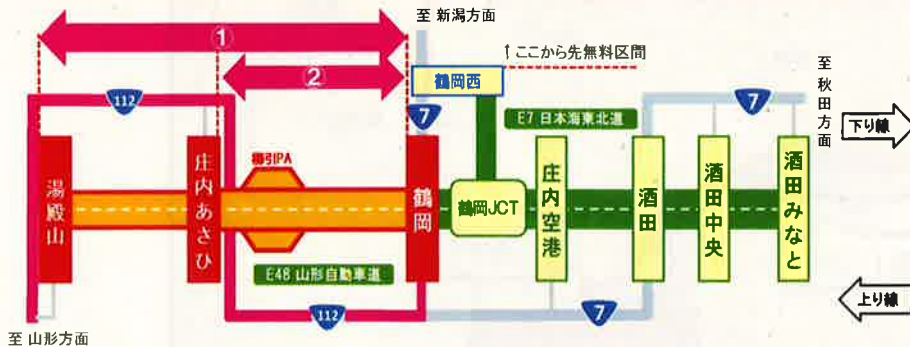

6/2 月

～

6/10 火

予備日

6/11 水

～

6/18 水

毎夜 20:00 から 翌朝 6:00 まで  
土・日・は実施しません

舗装補修工事・施設  
設備の定期点検等

ご迷惑をおかけしますが  
ご理解とご協力をお願い

工事内容や高速道路に関するお問い合わせは

24時間、365日、お客様の声をお聞かせしています。  
NEXCO東日本お客様センター  
0570-024-024  
または 03-5308-2424

高速道路に関する情報は「ドラぶら」で  
[www.driveplaza.com/](http://www.driveplaza.com/)

ドラぶら  検索

通行止に関する情報は「ドラとら」で

<https://www.drivetraffic.jp/>

あなたに、ベスト・ウェイ。

庄内あさひIC出口からの迂回  
路 詳細は 裏面をご覧ください。

【各ICからの迂回路案内】