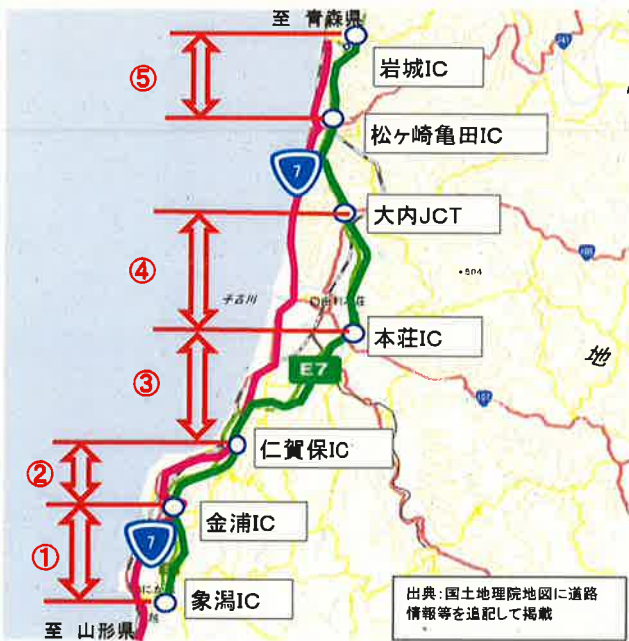

E7 日本海東北自動車道

安全施設修繕に伴う夜間通行止めのお知らせ

日本海東北自動車道において、安全施設修繕のため下記のとおり夜間通行止めを行いますので、ご協力をお願いします。

規制日時（規制区間はいずれも**上下線**）

3月24日（月）	象潟IC ⇄ 仁賀保IC	21:00～翌日6:00
3月25日（火）	松ヶ崎亀田IC ⇄ 岩城IC	21:00～22:00
	本荘IC ⇄ 大内JCT	23:00～翌日6:00
3月26日（水）	仁賀保IC ⇄ 本荘IC	21:00～翌日6:00

規制内容 **通行止め**

※緊急車両（救急車等）も通行できませんので、国道7号を迂回して下さい。

規制理由 安全施設修繕

迂回路 国道7号

規制場所位置図

規制カレンダー

令和7年3月						
日	月	火	水	木	金	土
16	17	18	19	20	21	22
23	24	25	26	27	28	29
30	31					

Legend for calendar: ① (Imabetsu-Niigata), ② (Niigata), ③ (Niigata-Honjo), ④ (Honjo-Oniwa), ⑤ (Oniwa-Iwaki)