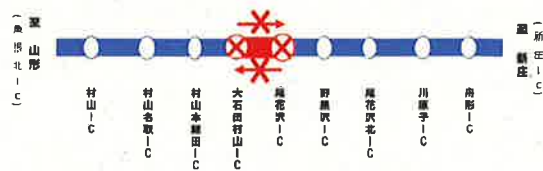

3月

日曜	月曜	火曜	水曜	木曜	金曜	土曜
						1
2	3	4	5	6	7	8
9	10 夜間①	11 夜間①	12 夜間①	13 夜間②	14 夜間②	15
16	17 夜間③	18 夜間③	19 予備日	20 春分の日	21	22
23	24	25	26	27	28	29
30	31					

【凡例】 夜間規制 : 21:00~6:00

※規制日は気象状況等により変更となる場合があります。

各規制区間

①大石田村山IC~尾花沢IC (全面通行止)

②尾花沢IC~尾花沢北IC (全面通行止)

③尾花沢北IC~川原子IC (全面通行止)