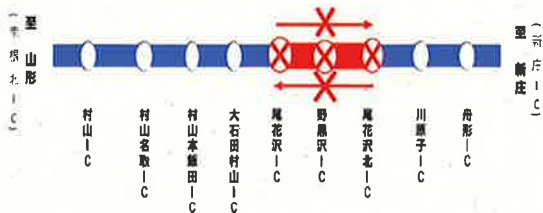

3月

日曜	月曜	火曜	水曜	木曜	金曜	土曜
						1
2	3	4	5	6	7	8
9	10 夜間①	11 夜間①	12 夜間①	13 夜間②	14 夜間②	15
16	17 夜間③	18 夜間③	19 予備日	20 春分の日	21	22
23	24	25	26	27	28	29
30	31					

【凡例】 夜間規制 : 21:00~6:00

※規制日は気象状況等により変更となる場合があります。

各規制区間

①大石田村山IC~尾花沢IC (全面通行止)

②尾花沢IC~尾花沢北IC (全面通行止)

③尾花沢北IC~川原子IC (全面通行止)