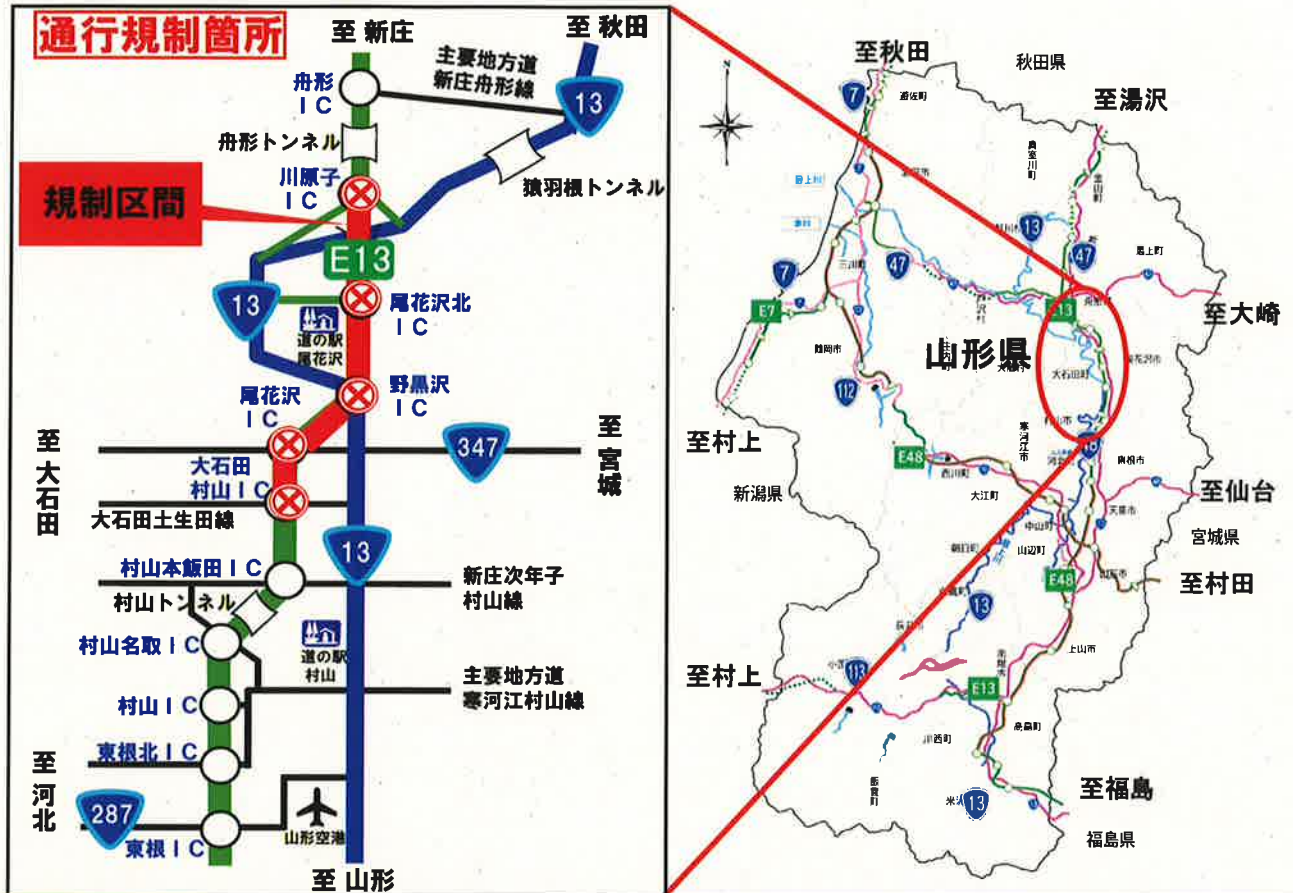

E13**東北中央自動車道（大石田村山IC⇔川原子IC）****維持補修工事による夜間通行止のお知らせ**

東北中央自動車道（大石田村山IC⇔川原子IC）において、維持補修工事のため夜間通行止を行います。

ご理解とご協力をお願いします。

規制場所	大石田村山IC ⇔ 川原子IC
規制内容	夜間全面通行止
規制期間	令和7年3月10日(月)～3月19日(水) ※詳細は別添カレンダーを参照してください ※土日祝日は規制しません。 ※気象状況等により変更となる場合があります
規制時間	日毎 21時00分 から 翌朝6時00分 まで
迂回路	国道13号をご利用下さい

国土交通省山形河川国道事務所 道路管理第一課 TEL 023-688-8943 (規制関係)

〃 尾花沢国道維持出張所 TEL 0237-23-2521 (工事関係)

日本道路交通情報センター (山形情報) TEL 050-3369-6606

規制情報は携帯電話の下記サイトからもご覧になれます。

<http://keitai.thr.mlit.go.jp/yamagata/>