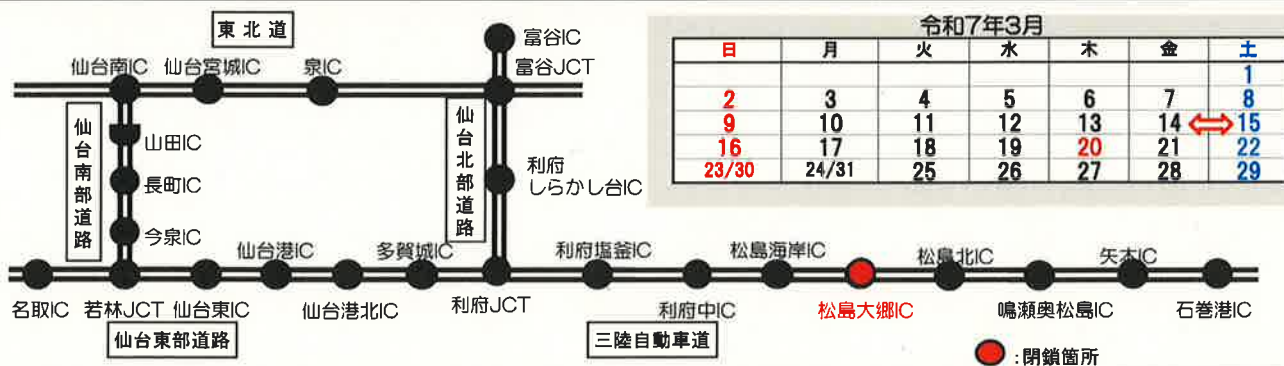

E45

三陸自動車道 松島大郷IC

**夜間閉鎖**

のお知らせ

閉鎖箇所・期間

松島大郷IC 下り線出口 夜間閉鎖**3月14日(金)22時 から 3月15日(土)2時まで****松島大郷IC**

三陸自動車道において**松島大郷ICのETC改造工事**のため、**下り線出口の夜間閉鎖**を実施します。
ご迷惑をお掛けしますが、ご理解・ご協力をお願いいたします。

三陸自動車道を利用されるお客様へ

松島大郷IC下り線出口は閉鎖となりますので、前後の松島海岸IC、松島北ICをご利用願います。

《お問い合わせ先》

宮城県道路公社

本社 道路管理課 (工事問い合わせ窓口)

本社 営業管理課 (ETC問い合わせ窓口)

[URL] <http://www.miyagi-dourokousha.or.jp/>

仙台松島道路管理事務所

工事担当 三菱重工機械システム(株)