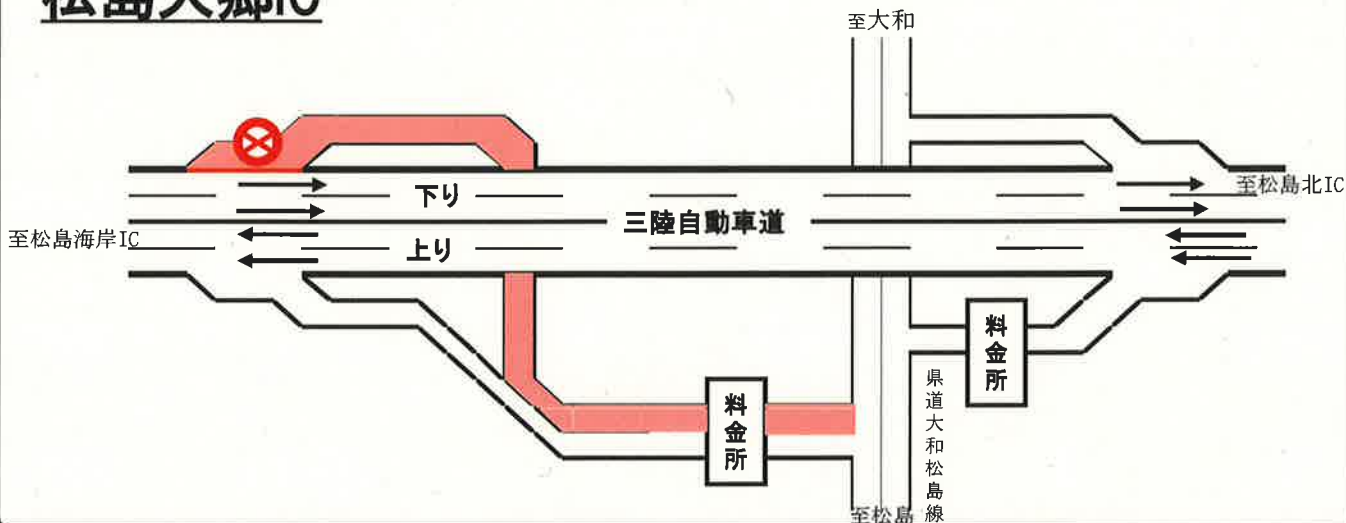

E45

三陸自動車道 松島大郷IC

**夜間閉鎖**

のお知らせ

閉鎖箇所・期間

松島大郷IC 下り線出口 夜間閉鎖**3月14日(金)22時 から 3月15日(土)2時まで****松島大郷IC**

三陸自動車道において**松島大郷ICのETC改造工事**のため、**下り線出口の夜間閉鎖**を実施します。
ご迷惑をお掛けしますが、ご理解・ご協力をお願いいたします。

三陸自動車道を利用されるお客様へ

松島大郷IC下り線出口は閉鎖となりますので、前後の松島海岸IC、松島北ICをご利用願います。

《お問い合わせ先》

宮城県道路公社

本社 道路管理課 (工事問い合わせ窓口)

本社 営業管理課 (ETC問い合わせ窓口)

[URL] <http://www.miyagi-dourokousha.or.jp/>

仙台松島道路管理事務所

工事担当 三菱重工機械システム(株)