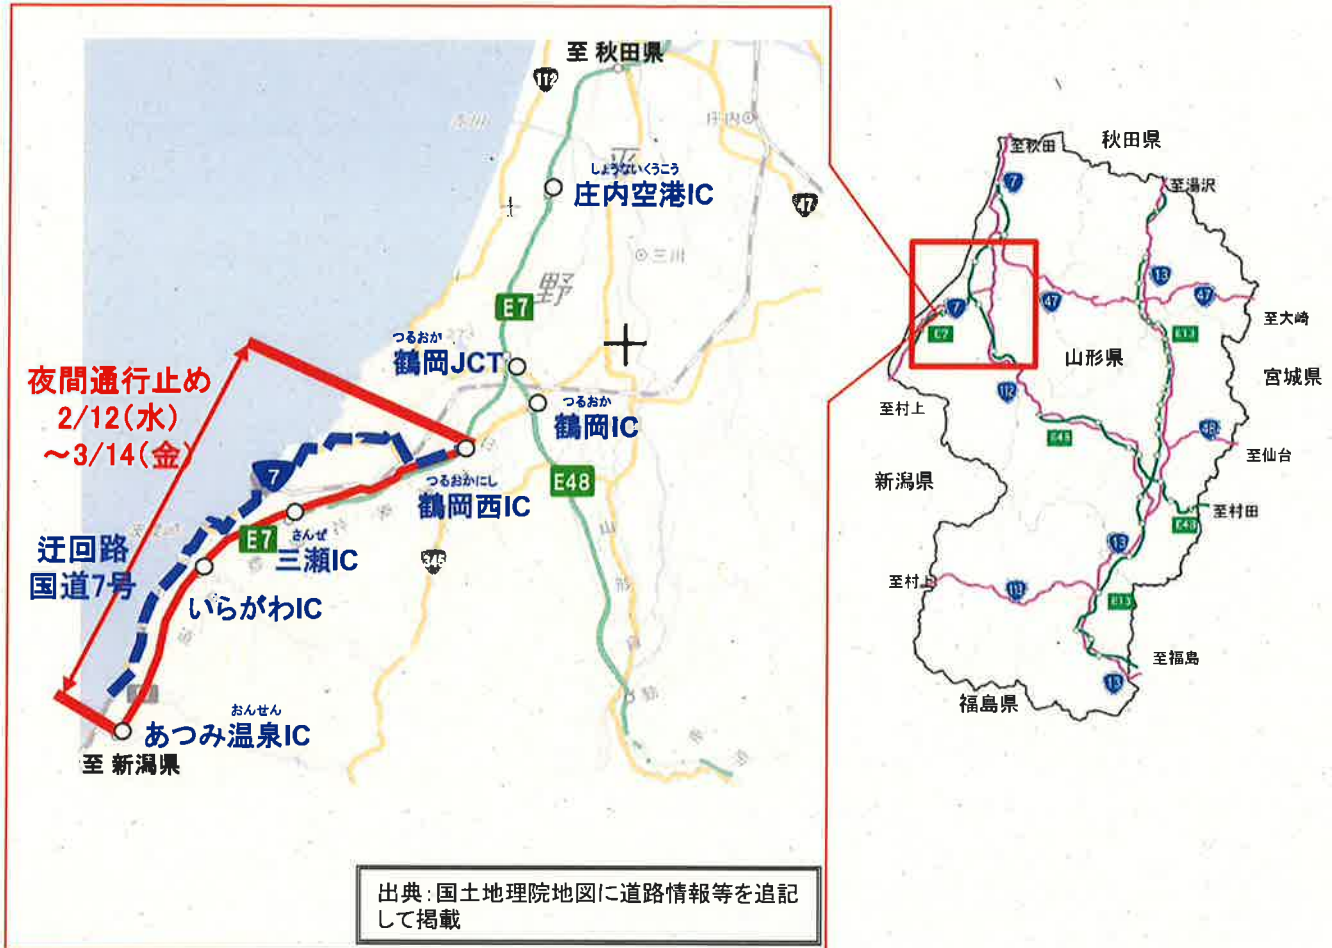

E7 日本海東北自動車道（あつみ温泉IC～鶴岡西IC） 夜間全面通行止めのお知らせ

メンテナンス作業（路面補修、道路附属物復旧等）のため、**夜間全面通行止め**を実施いたします。

迂回路は国道7号をご利用ください。ご理解とご協力をお願いいたします。

規制区間	E7 日本海東北自動車道（日東道）あつみ温泉IC ～ 鶴岡西IC
規制内容	夜間全面通行止め ※消防・救急等の緊急車両は通行可能です。
規制期間	自 令和7年2月12日（水） 至 令和7年3月14日（金） （ただし、土・日・祝日を除きます） ※天候などの影響により規制日時を変更する場合があります。
規制時間	各日とも 21時00分から翌6時00分まで（夜間作業）
迂回路	国道7号

◎お問い合わせは

国土交通省酒田河川国道事務所 道路管理課

TEL 0234-27-3498

〃

鶴岡国道維持出張所 TEL 0235-22-4738

日本道路交通情報センター（山形情報）

TEL 050-3369-6606