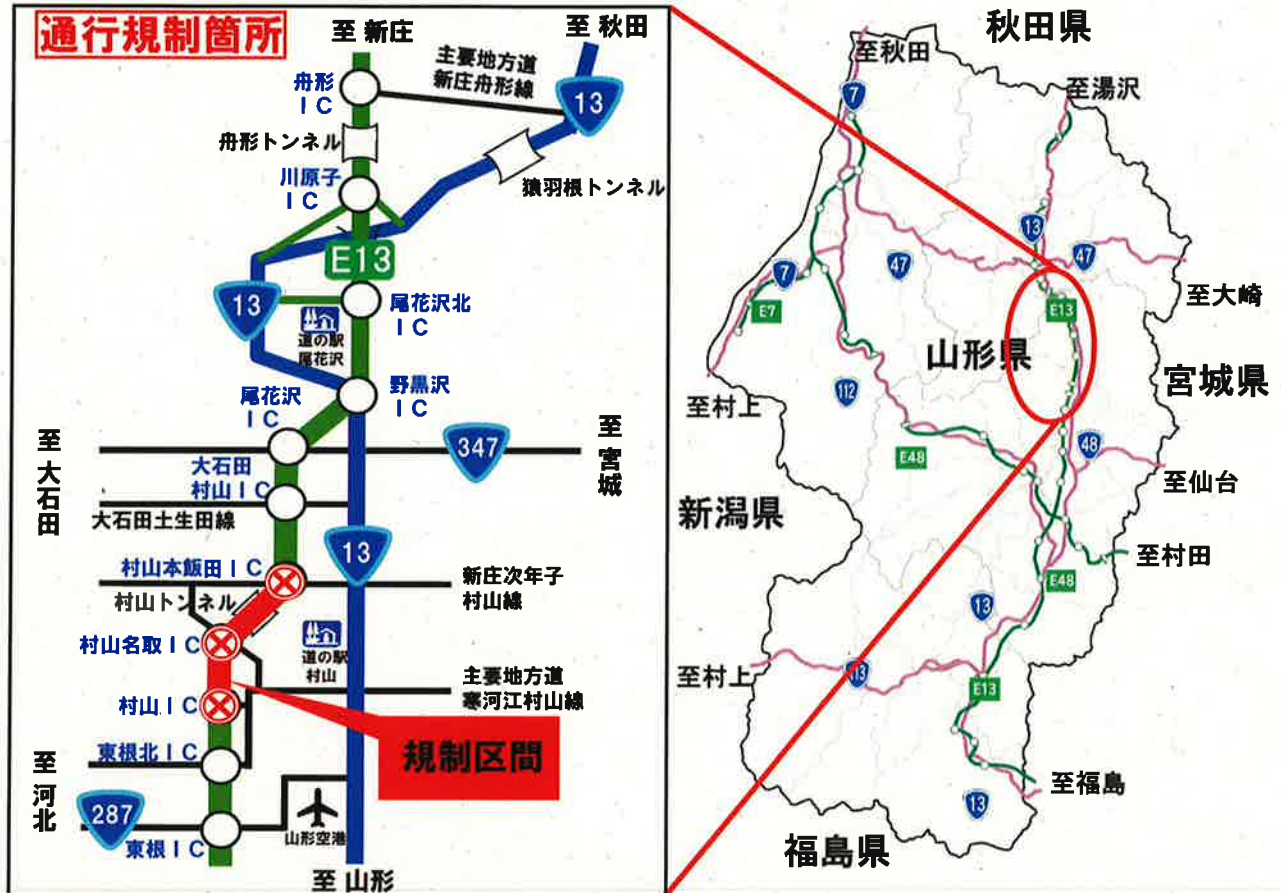

E13**東北中央自動車道（村山IC⇔村山本飯田IC）****附属物点検による夜間通行止のお知らせ**

東北中央自動車道（**村山IC⇔村山本飯田IC**）において、附属物点検のため**夜間通行止**を行います。

ご理解とご協力をお願いします。

規制場所	村山IC ⇔ 村山本飯田IC
規制内容	夜間上り線通行止
規制期間	令和6年 12月10日（火） 予備日 令和6年 12月11日～令和6年12月13日 ※土日祝日は規制しません。 ※気象状況等により変更となる場合があります
規制時間	日毎 21時00分 から 翌朝6時00分 まで
迂回路	国道13号をご利用下さい