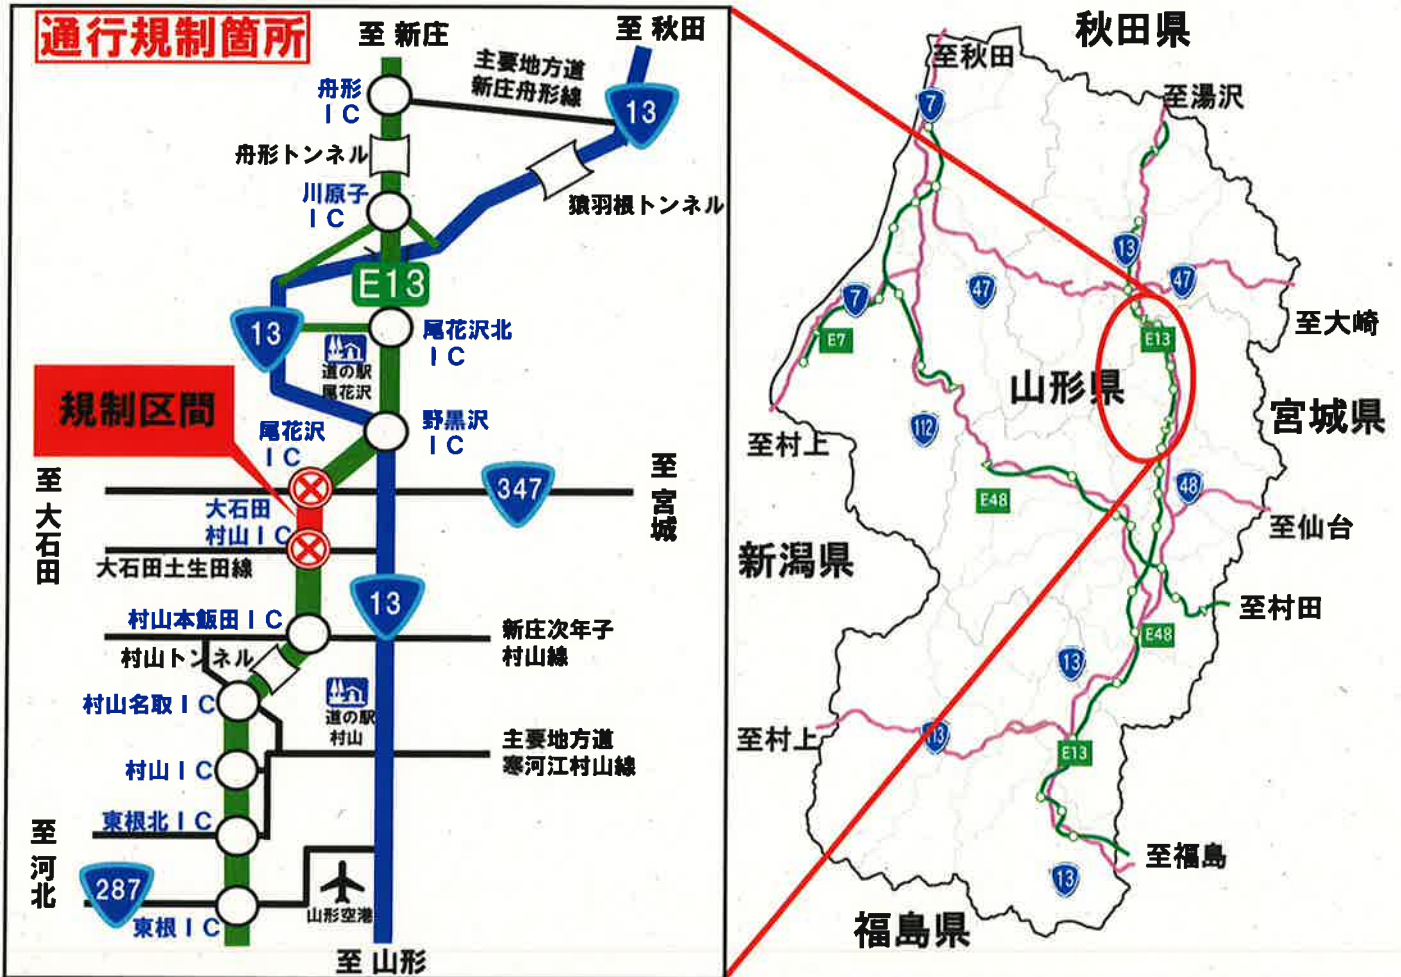

E13**東北中央自動車道（大石田村山IC⇔尾花沢IC）****維持補修工事による夜間通行止のお知らせ**

東北中央自動車道（大石田村山IC⇔尾花沢IC）において、維持補修工事のため**夜間通行止**を行います。

ご理解とご協力をお願いします。

規制場所	大石田村山IC ⇔ 尾花沢IC
規制内容	夜間上下線通行止
規制期間	令和6年 11月25日（月） ～令和6年 11月29日（金） ※上記期間のうち 連続3日間 を規制します。 ※気象状況等により変更となる場合があります
規制時間	日毎 21時00分 から 翌朝6時00分 まで
迂回路	国道13号 をご利用下さい

◎お問い合わせは

国土交通省山形河川国道事務所 道路管理第一課 TEL 023-688-8943（規制関係）

” 尾花沢国道維持出張所 TEL 0237-23-2521（工事関係）

日本道路交通情報センター（山形情報） TEL 050-3369-6606

規制情報は携帯電話の下記サイトからもご覧になれます。

<http://keitai.thr.mlit.go.jp/yamagata/>