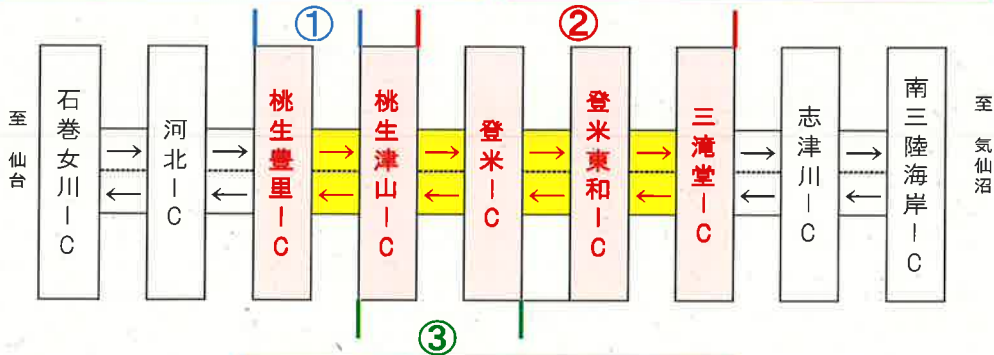

夜間通行止めのお知らせ

E45三陸沿岸道路

【^{ものうとよさと}桃生豊里IC～^{みたきどう}三滝堂IC】

三陸沿岸道路(桃生豊里IC～三滝堂IC)において、安全施設設置及びトンネルの照明設備工事等のため、下記の日程で夜間通行止めを実施しますので、ご協力をお願いいたします。

◆夜間通行止め ※21時から翌6時まで通行止めを実施(悪天候を除く)

①桃生豊里IC から 桃生津山IC
令和6年11月11日(月)から11月15日(金)

②桃生津山IC から 三滝堂IC
令和6年11月20日(水)から11月27日(水)

③桃生津山IC から 登米IC
令和6年11月28日(木)から12月24日(火)

- ※ 土・日曜日、祝日は除く
- ※ 悪天候や作業状況により、規制しない場合があります
- ※ 規制期間には予備日を含みます

◆11月 通行規制カレンダー

月	火	水	木	金	土	日
28	29	30	31	1	2	3
4	5	6	7	8	9	10
11	12	13	14	15	16	17
18	19	20	21	22	23	24
25	26	27	28	29	30	

◆12月 通行規制カレンダー

月	火	水	木	金	土	日
29	30	27	28	29	30	1
2	3	4	5	6	7	8
9	10	11	12	13	14	15
16	17	18	19	20	21	22
23	24	25	26	27	28	29
30	31					

①11月11日(月)～11月15日(金)
上下線通行止め

②11月20日(水)～11月27日(木)
上下線通行止め

③11月28日(木)～12月24日(火)
上下線通行止め