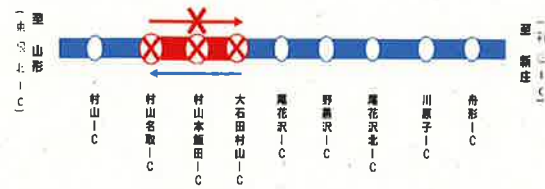

10月

日曜	月曜	火曜	水曜	木曜	金曜	土曜
		1	2	3	4	5
6	7 夜間①	8 夜間①	9 夜間②	10 夜間②	11 夜間②	12
13	14 スポーツの日	15 夜間②	16 夜間②	17 夜間③	18 夜間③	19
20	21 夜間④	22 夜間④	23 夜間④	24 夜間④	25 夜間④	26
27	28 夜間⑤	29 夜間⑤	30 夜間⑤	31 夜間⑤		

11月

日曜	月曜	火曜	水曜	木曜	金曜	土曜
					1 夜間⑤	2
3 文化の日	4 振替休日	5 夜間⑥	6 夜間⑥	7 夜間⑥	8 夜間⑥	9
10	11	12	13	14	15	16
17	18 夜間①	19 夜間①	20 夜間①	21 夜間①	22 夜間①	23 勤労感謝の日
24	25	26	27	28	29	30

【凡例】 夜間規制 :21:00~6:00

①村山名取IC~大石田村山IC (新庄方面通行止)