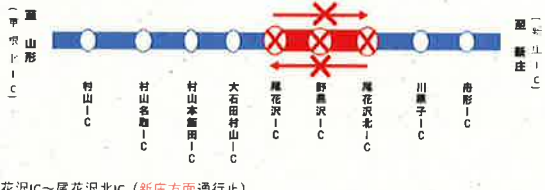

日曜	月曜	火曜	水曜	木曜	金曜	土曜
		1	2	3	4	5
6	7 夜間①	8 夜間①	9 夜間②	10 夜間②	11 夜間②	12
13	14 スポーツの日	15 夜間②	16 夜間②	17 夜間③	18 夜間③	19
20	21 夜間④	22 夜間④	23 夜間④	24 夜間④	25 夜間④	26
27	28 夜間⑤	29 夜間⑤	30 夜間⑤	31 夜間⑤		

11月

日曜	月曜	火曜	水曜	木曜	金曜	土曜
					1 夜間⑤	2
3 文化の日	4 振替休日	5 夜間⑥	6 夜間⑥	7 夜間⑥	8 夜間⑥	9
10	11	12	13	14	15	16
17	18 夜間①	19 夜間①	20 夜間①	21 夜間①	22 夜間①	23 勤労感謝の日
24	25	26	27	28	29	30

【凡例】 夜間規制 :21:00~6:00

①村山名取IC~大石田村山IC (新庄方面通行止)

②村山IC~大石田村山IC (新庄方面通行止)

③村山名取IC~尾花沢IC (新庄方面通行止)

④尾花沢IC~舟形IC (全面通行止)

⑤尾花沢IC~尾花沢北IC (全面通行止)

⑥尾花沢IC~尾花沢北IC (新庄方面通行止)