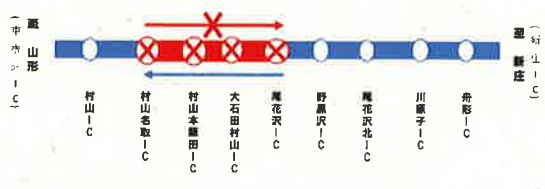

日曜	月曜	火曜	水曜	木曜	金曜	土曜
		1	2	3	4	5
6	7 夜間①	8 夜間①	9 夜間②	10 夜間②	11 夜間②	12
13	14 スポーツの日	15 夜間②	16 夜間②	17 夜間③	18 夜間③	19
20	21 夜間④	22 夜間④	23 夜間④	24 夜間④	25 夜間④	26
27	28 夜間⑤	29 夜間⑤	30 夜間⑤	31 夜間⑤		

11月

日曜	月曜	火曜	水曜	木曜	金曜	土曜
					1 夜間⑤	2
3 文化の日	4 振替休日	5 夜間⑥	6 夜間⑥	7 夜間⑥	8 夜間⑥	9
10	11	12	13	14	15	16
17	18 夜間①	19 夜間①	20 夜間①	21 夜間①	22 夜間①	23 勤労感謝の日
24	25	26	27	28	29	30

【凡例】 夜間規制 :21:00~6:00

①村山名取IC~大石田村山IC (新庄方面通行止)

②村山IC~大石田村山IC (新庄方面通行止)

③村山名取IC~尾花沢IC (新庄方面通行止)

④尾花沢IC~舟形IC (全面通行止)

⑤尾花沢IC~尾花沢北IC (全面通行止)

⑥尾花沢IC~尾花沢北IC (新庄方面通行止)