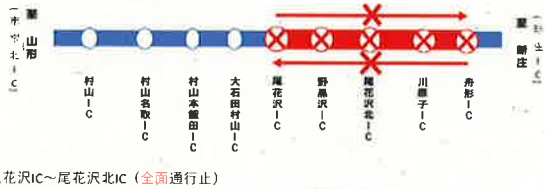

E13**東北中央自動車道（村山IC⇔舟形IC）****維持補修工事による通行止のお知らせ**

東北中央自動車道（**村山IC⇔舟形IC**）において、維持補修工事のため**通行止**を行います。

ご理解とご協力をお願いします。

規制場所 規制内容	村山IC ⇔ 舟形IC 日毎に規制箇所が変わります。 詳細は別添カレンダーを参照ください。
規制時間	日毎 21時00分 から 翌朝6時00分 まで
迂回路	国道13号をご利用下さい

日曜	月曜	火曜	水曜	木曜	金曜	土曜
		1	2	3	4	5
6	7 夜間①	8 夜間①	9 夜間②	10 夜間②	11 夜間②	12
13	14 スポーツの日	15 夜間②	16 夜間②	17 夜間③	18 夜間③	19
20	21 夜間④	22 夜間④	23 夜間④	24 夜間④	25 夜間④	26
27	28 夜間⑤	29 夜間⑤	30 夜間⑤	31 夜間⑤		

11月

日曜	月曜	火曜	水曜	木曜	金曜	土曜
					1 夜間⑤	2
3 文化の日	4 振替休日	5 夜間⑥	6 夜間⑥	7 夜間⑥	8 夜間⑥	9
10	11	12	13	14	15	16
17	18 夜間①	19 夜間①	20 夜間①	21 夜間①	22 夜間①	23 勤労感謝の日
24	25	26	27	28	29	30

【凡例】 夜間規制 :21:00~6:00

①村山名取IC~大石田村山IC (新庄方面通行止)

②村山IC~大石田村山IC (新庄方面通行止)

③村山名取IC~尾花沢IC (新庄方面通行止)

④尾花沢IC~舟形IC (全面通行止)

⑤尾花沢IC~尾花沢北IC (全面通行止)

⑥尾花沢IC~尾花沢北IC (新庄方面通行止)