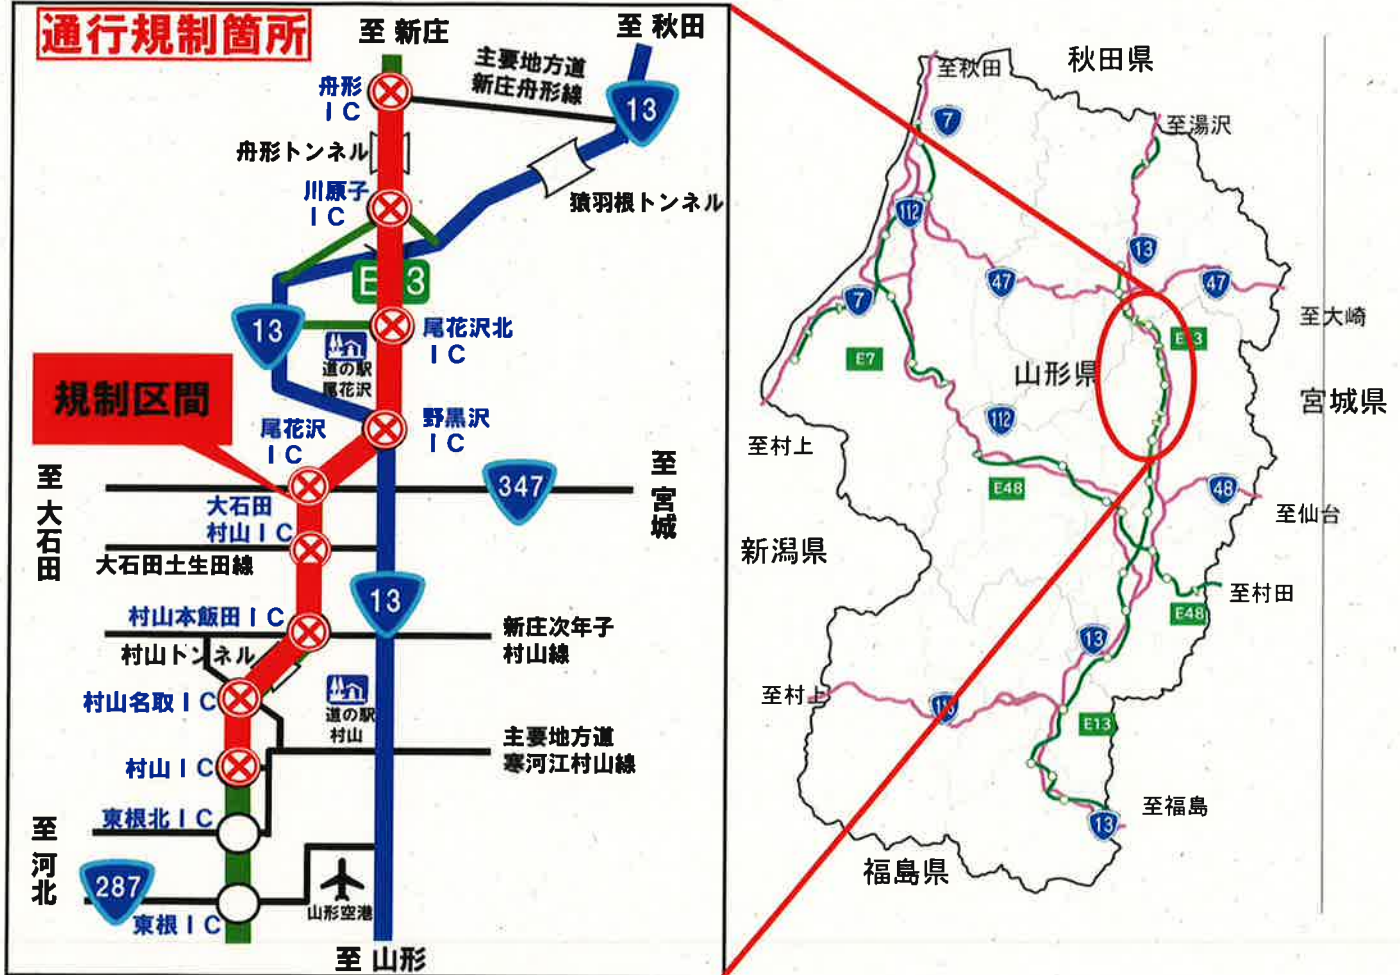

E13**東北中央自動車道（村山IC⇔舟形IC）****維持補修工事による通行止のお知らせ**

東北中央自動車道（**村山IC⇔舟形IC**）において、維持補修工事のため**通行止**を行います。

ご理解とご協力をお願いします。

規制場所 規制内容	村山IC ⇔ 舟形IC 日毎に規制箇所が変わります。 詳細は別添カレンダーを参照ください。
規制時間	日毎 21時00分 から 翌朝6時00分 まで
迂回路	国道13号をご利用下さい

【凡例】 夜間規制 :21:00~6:00

①村山名取IC~大石田村山IC (新庄方面通行止)

②村山IC~大石田村山IC (新庄方面通行止)

③村山名取IC~尾花沢IC (新庄方面通行止)

④尾花沢IC~舟形IC (全面通行止)

⑤尾花沢IC~尾花沢北IC (全面通行止)

⑥尾花沢IC~尾花沢北IC (新庄方面通行止)