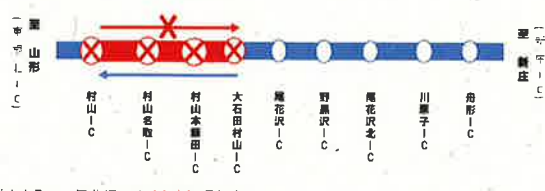

日曜	月曜	火曜	水曜	木曜	金曜	土曜
		1	2	3	4	5
6	7 夜間①	8 夜間①	9 夜間②	10 夜間②	11 夜間②	12
13	14 スポーツの日	15 夜間②	16 夜間②	17 夜間③	18 夜間③	19
20	21 夜間④	22 夜間④	23 夜間④	24 夜間④	25 夜間④	26
27	28 夜間⑤	29 夜間⑤	30 夜間⑤	31 夜間⑤		

11月

日曜	月曜	火曜	水曜	木曜	金曜	土曜
					1 夜間⑤	2
3 文化の日	4 振替休日	5 夜間⑥	6 夜間⑥	7 夜間⑥	8 夜間⑥	9
10	11	12	13	14	15	16
17	18 夜間①	19 夜間①	20 夜間①	21 夜間①	22 夜間①	23 勤労感謝の日
24	25	26	27	28	29	30

【凡例】 夜間規制 :21:00~6:00

①村山名取IC~大石田村山IC (新庄方面通行止)

②村山IC~大石田村山IC (新庄方面通行止)

③村山名取IC~尾花沢IC (新庄方面通行止)

④尾花沢IC~舟形IC (全面通行止)

⑤尾花沢IC~尾花沢北IC (全面通行止)

⑥尾花沢IC~尾花沢北IC (新庄方面通行止)