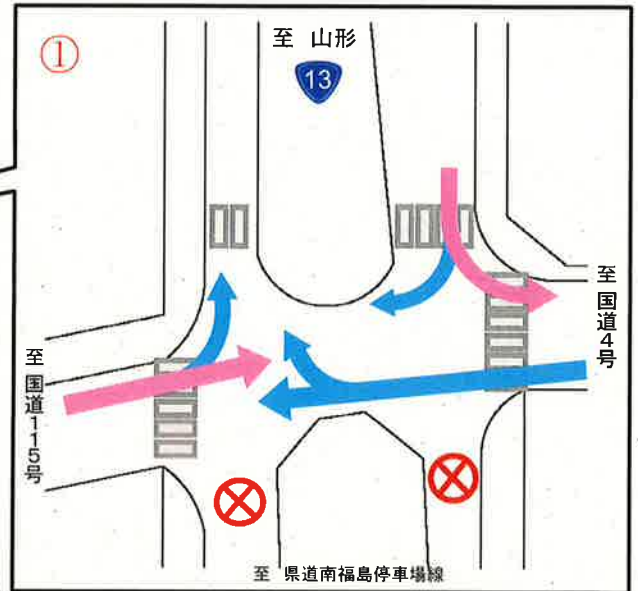

<規制内容>

国道13号から県道南福島停車場線への右左折禁止
県道南福島停車場線の直進及び右左折禁止

<場所>

国道13号 福島西道路 県道南福島停車場線 交差点 (別添詳細)
福島県福島市大森字西ノ内 地内

<迂回路>

別添に示す迂回路の利用をお願い致します。

【記者発表先】: 福島県政記者クラブ、福島市政記者クラブ

<問い合わせ先>

夜間通行規制のお知らせ

▼迂回路

出典: 国土地理院地図に迂回路情報を記述して記載

▼規制拡大図

■規制情報は福島河川国道事務所のホームページからもご覧いただけます。

<http://www.thr.mlit.go.jp/fukushima>

★通行止めを行う時間帯は、上記迂回路の利用をお願い致します。

【問い合わせ先】