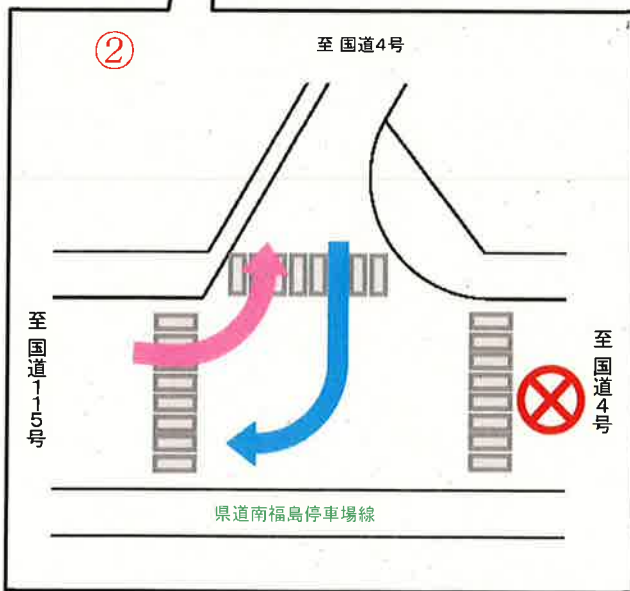

▼規制拡大図

■規制情報は福島河川国道事務所のホームページからもご覧いただけます。

<http://www.thr.mlit.go.jp/fukushima>

★通行止めを行う時間帯は、上記迂回路の利用をお願い致します。

【問い合わせ先】

国土交通省 福島河川国道事務所	工務第二課	024-539-6126
国土交通省 福島河川国道事務所	東北中央道維持出張所	024-555-6554
日本道路交通情報センター(福島)		050-3369-6607