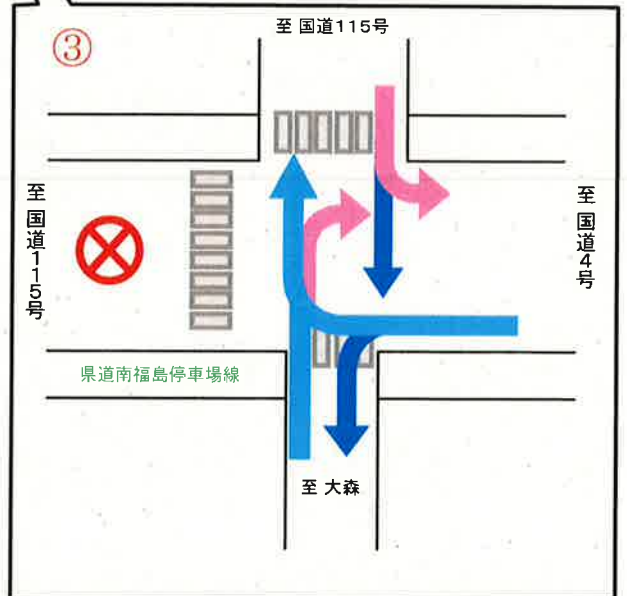

▼規制拡大図

■規制情報は福島河川国道事務所のホームページからもご覧いただけます。

<http://www.thr.mlit.go.jp/fukushima>

★通行止めを行う時間帯は、上記迂回路の利用をお願い致します。

【問い合わせ先】

国土交通省 福島河川国道事務所	工務第二課	024-539-6126
国土交通省 福島河川国道事務所	東北中央道維持出張所	024-555-6554
日本道路交通情報センター(福島)		050-3369-6607