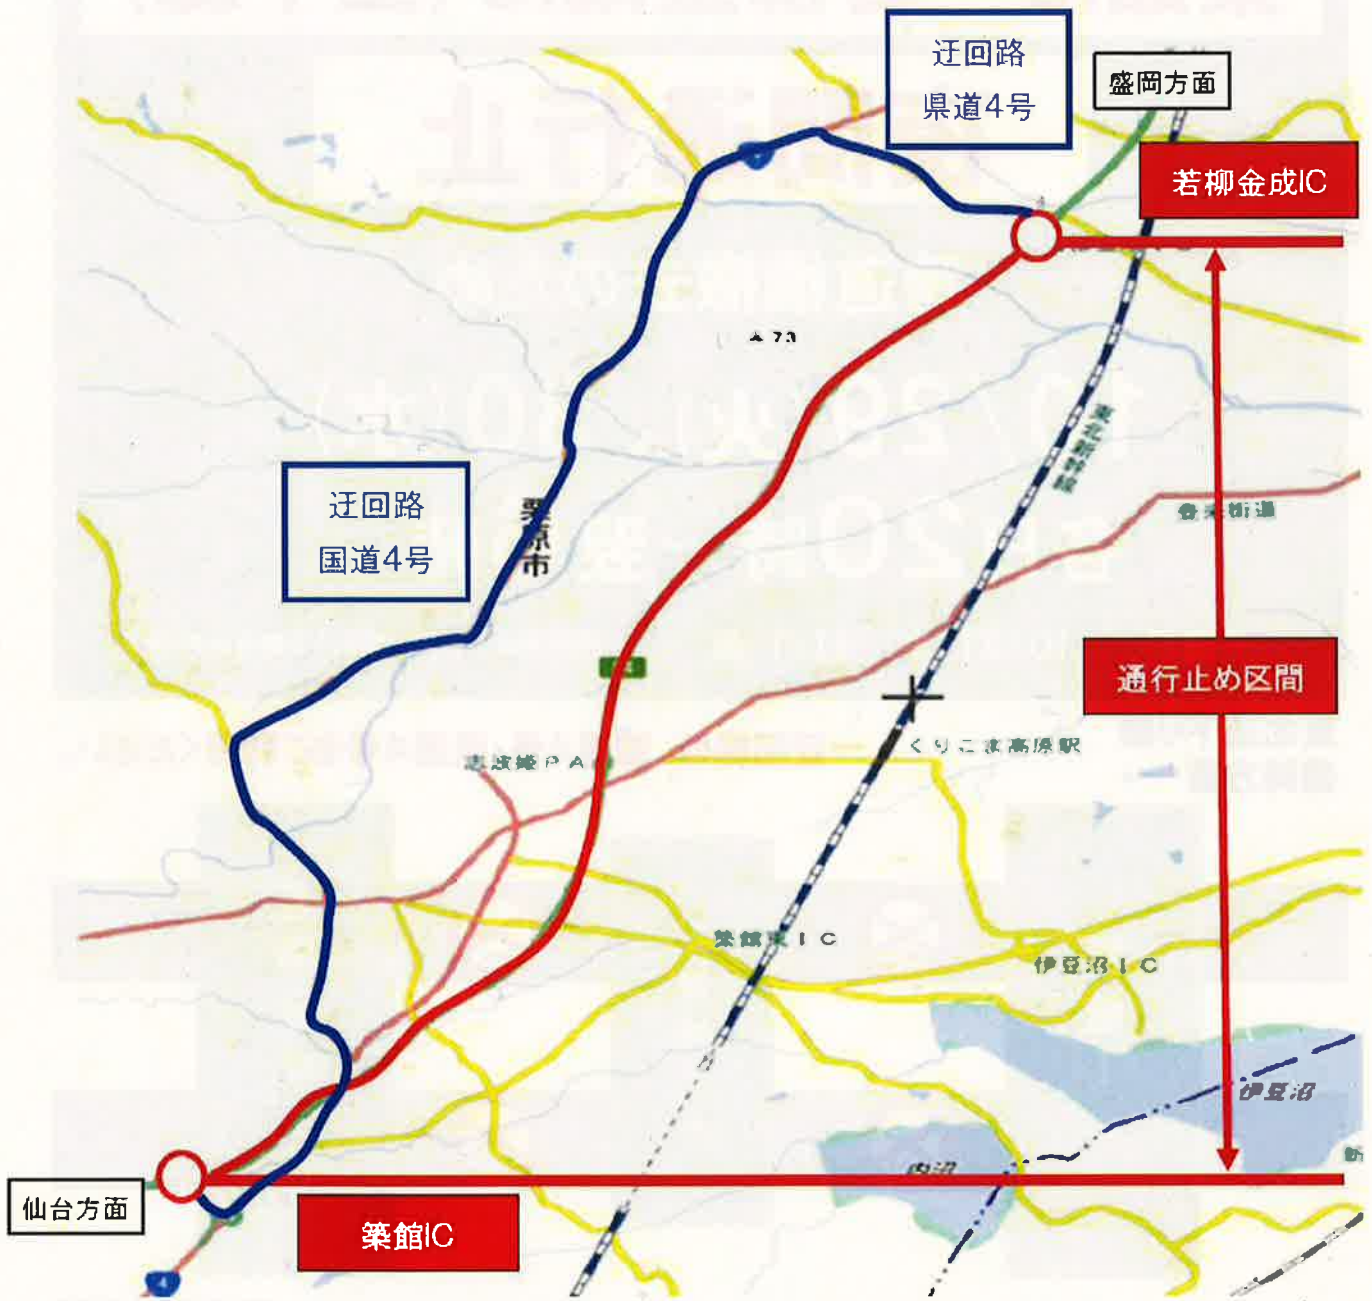

E4 東北自動車道

築館IC～若柳金成IC(上下線)

夜間通行止

跨道橋撤去のため

10/29(火)、30(水) 各日20時～翌6時

予備日 10/31(木)、11/1(金) ※ 雨天時は予備日に順延する場合があります

東北道下り線
盛岡方面 →

迂回路は、国道4号・県道4号をご利用ください。

PA上下線は20時に閉鎖します。

東北道上り線
← 仙台方面

工事内容や高速道路に関するお問い合わせは

24時間、365日、お電話の音をお聞かせしています。
NEXCO東日本お客様センター
☎ 0570-024-024
または 03-5308-2424

高速道路に関する情報は「ドラぷら」で
www.driveplaza.com/

ドラぷら 検索

主な工事規制は
QRコードからご覧になれます

あなたに、ベストウェイ。

迂回路のご案内

工事内容や高速道路に関するお問い合わせは

24時間、365日、お客様の声をお聞かせしています。
 NEXCO東日本お客様センター
 ☎ 0570-024-024
 *または 03-5308-2424

高速道路に関する情報は「ドラぷら」で
www.driveplaza.com/

ドラぷら 検索

主な工事規制は
 QRコードからご覧になれます

あなたに、ベスト・ウェイ。