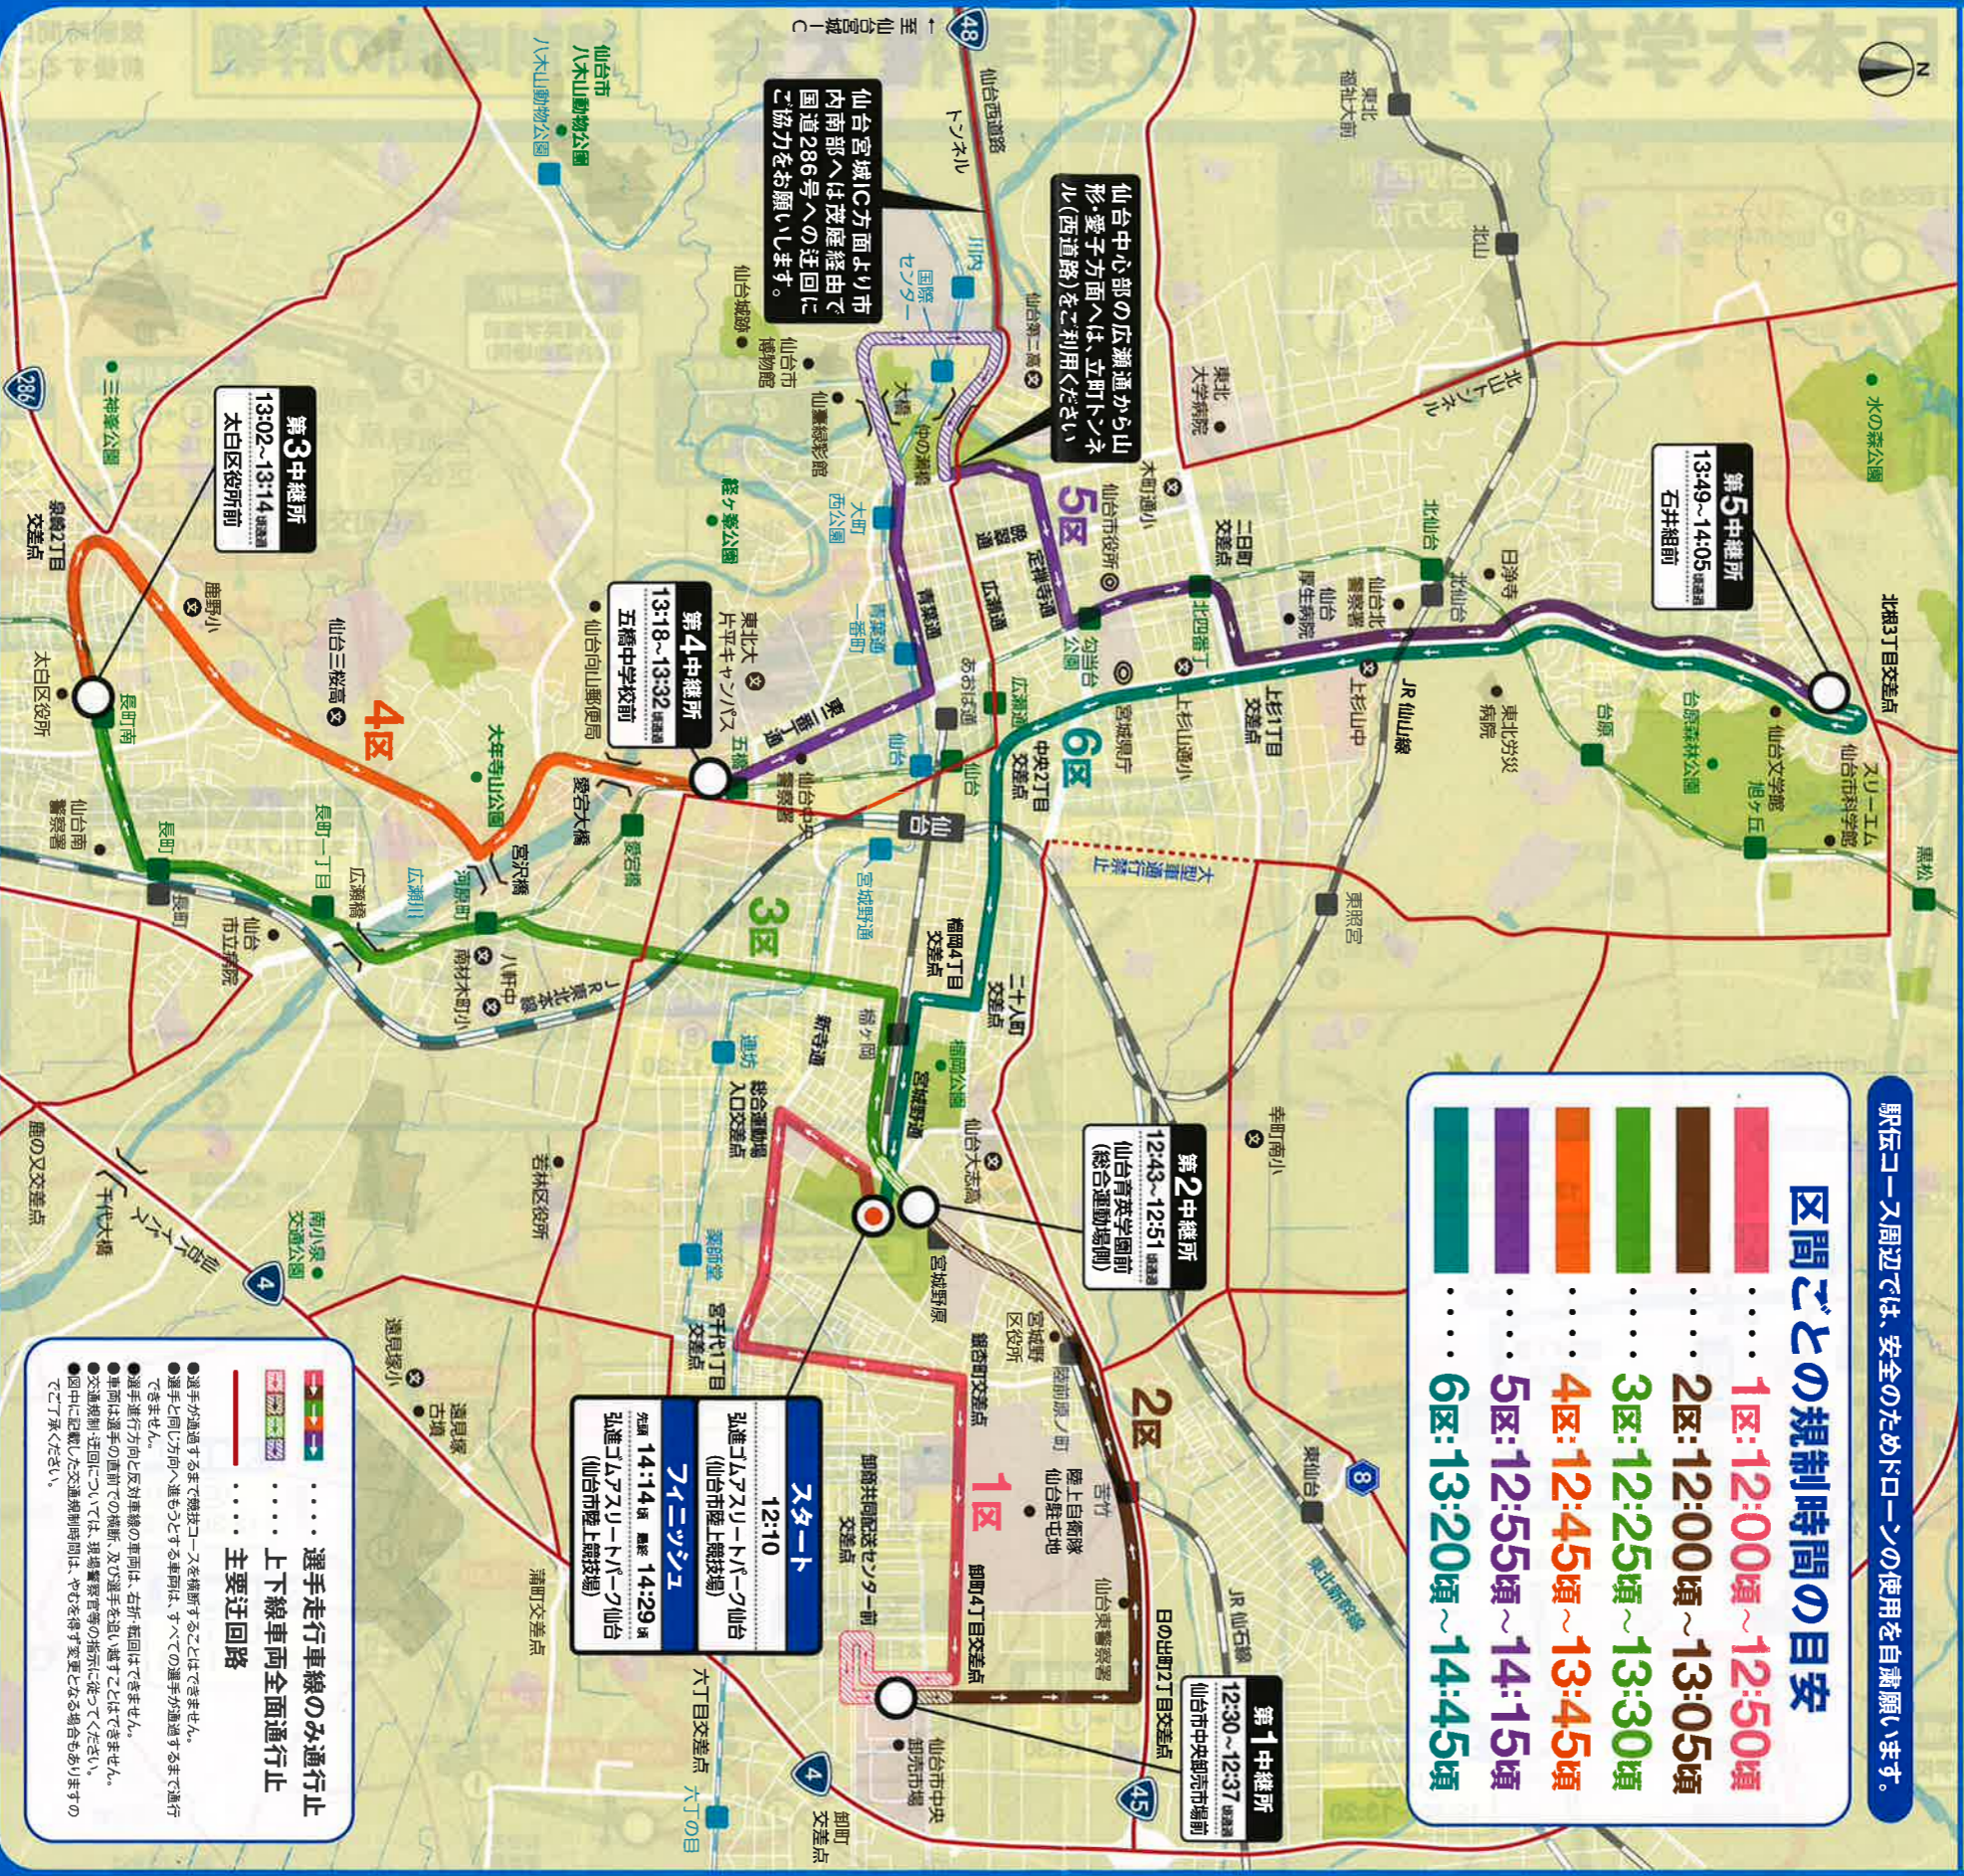

第42回全日本大学女子駅伝対校選手権大会

交通規制図

大会当日は道路が混雑しますので、マイカーの自粛、公共交通機関利用のご協力をお願いします。
長距離・路線バスに一部、運休、迂回運行、遅れが出ますのでご了承ください。

交通規制時間
10月27日 12:00～14:45
スタート 12:10 フォenixジュニア 14:14 最 14:29
引進ゴムスリートパーパーク仙台 (仙台市陸上競技場)

駅伝コース周辺では、安全のためプロコーンの使用を自粛願います。

区間ごとの規制時間の目安

- 1区: 12:00頃～12:50頃
- 2区: 12:00頃～13:05頃
- 3区: 12:25頃～13:30頃
- 4区: 12:45頃～13:45頃
- 5区: 12:55頃～14:15頃
- 6区: 13:20頃～14:45頃

仙台中心部の広瀬通から山形・愛子方面へは、立町トンネル(西道路)をご利用ください

仙台宮城IC方面より市内南部へは茂庭経路で国道286号への迂回にご協力をお願いします。

選手走行車線のみ通行止

上下線車両全面通行止

主要迂回路

- 選手が通過するまで機軸コーンを機軸コーンを撤去することはできません。
- 選手と同じ方向へ進む車両は、すべての選手が通過するまで通行できません。
- 選手進行方向と反対車線の車両は、右折・転回はできません。
- 車両は選手の前での横断、及び選手を追い越すことはできません。
- 交通規制・迂回については、現場警察官等の指示に従ってください。
- 図中に記載した交通規制時間は、やむを得ず変更になる場合もありますのでご了承ください。

主催: 公益社団法人 日本学生陸上競技連合、読売新聞社 共催: 仙台市

第42回 全日本大学女子駅伝対校選手権大会

規制時間の詳細

規制時間はレース展開によって、前後することがあります。