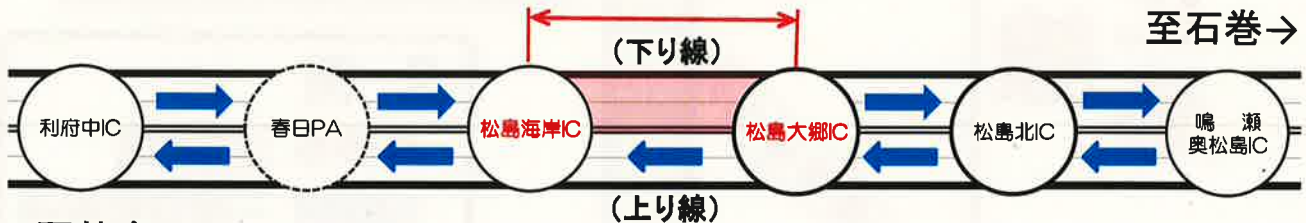

毎日**21時**～翌朝**6時** [土曜日・日曜日・祝日の夜間、荒天時を除く]

※工事の進捗によって、完了時期が変更となる場合があります。

緊急車両の通行は可能です、現場誘導員の指示に従って通行願います。

通行止め区間

三陸自動車道(下り線)

夜間通行止区間
(10月16日～12月19日)

至石巻→

←至仙台

◆三陸自動車道を利用されるお客様へ

- ・三陸自動車道と並行している県道仙台松島線を迂回するよう、お願いいたします。

《お問い合わせ先》

宮城県道路公社

建設部 道路管理課

仙台松島道路管理事務所

工事担当 宮城建設工業(株)

[URL] <http://www.miyagi-dourokousha.or.jp/>