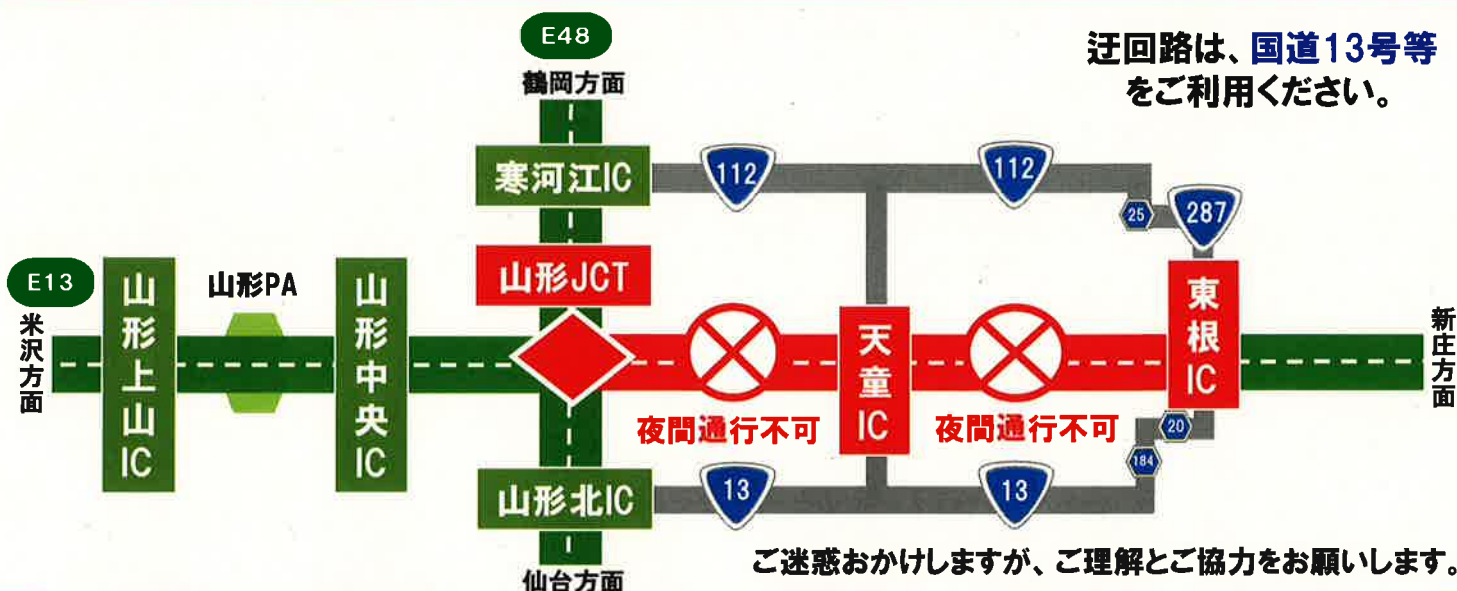

E13

東北中央自動車道 (上下線)

# 夜間通行止

【工事内容】 傷んだ道路の舗装を補修する工事です

閉鎖時間 毎夜 20時から 翌朝 6時まで

※土日・祝日  
夜間を除く

## 山形JCT ↔ 東根IC

# 9/30(月) ~ 10/8(火)

※荒天時は予備日に順延します

予備日：10/9(水) ~ 10/15(火)

24時間、365日、お客様の声をお聞きしています。  
 NEXCO 東日本 お客様センター  
 0570-024-024  
 または 03-5308-2424

高速道路に関する情報は「**ドラぷら**」で  
[www.driveplaza.com/](http://www.driveplaza.com/)