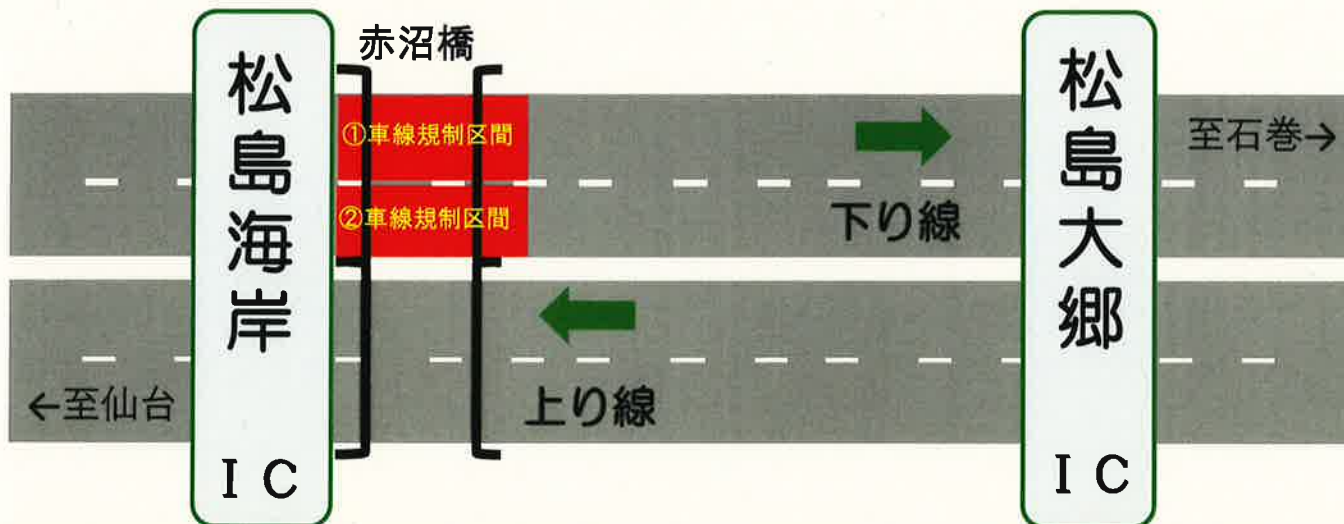

E45

三陸自動車道

終日車線規制

E45 三陸道の下り線（石巻方面）の舗装修繕工事を実施します。

仙台方面からの、朝夕の時間帯に**渋滞が予想されます。**

時間に余裕を持ってご利用ください。

①車線規制期間: 9月30日(月)～10月4日(金)まで (予定期間)

②車線規制期間: 10月7日(月)～10月11日(金)まで (予定期間)

荒天及び工事の進捗により予定が変更となる場合があります。

※ 規制区間をご走行の際は、十分な車間距離と速度にご注意ください。
大変ご迷惑をお掛けしますが、ご理解・ご協力をお願いします。

《お問い合わせ先》

宮城県道路公社
建設部道路管理課

仙台松島道路管理事務所

工事担当 宮城建設工業(株)

[URL]<https://www.miyagi-dourokousha.or.jp>

TEL 022-263-0568
9時～17時(土・日曜、祝日を除く)