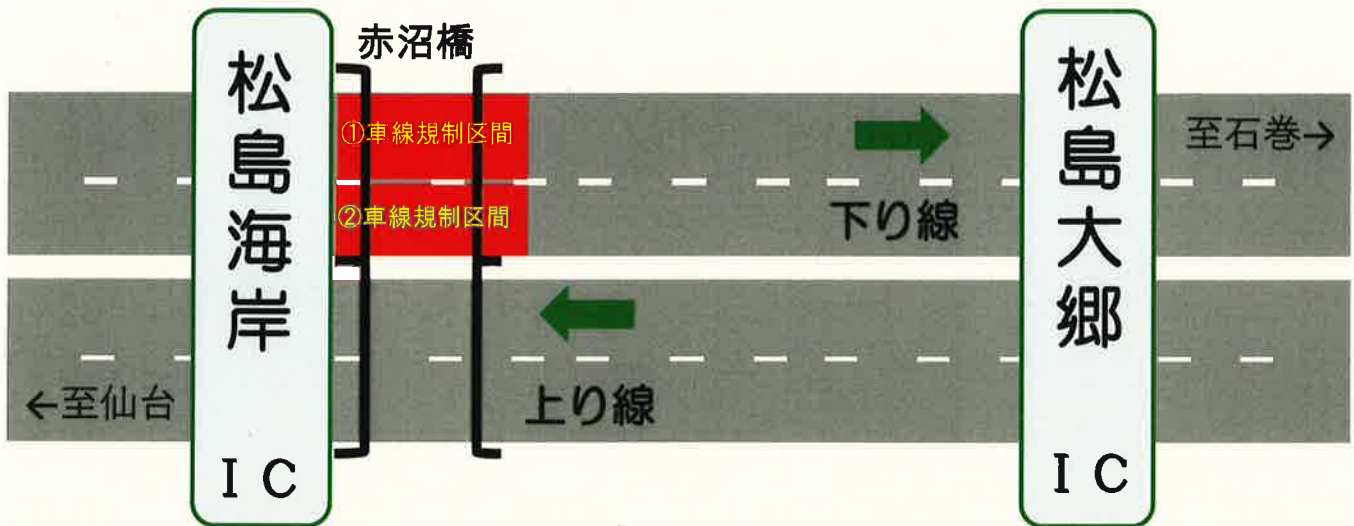

E45

三陸自動車道

終日車線規制

E45 三陸道の下り線（石巻方面）の舗装修繕工事を実施します。

仙台方面からの、朝夕の時間帯に**渋滞が予想されます。**

時間に余裕を持ってご利用ください。

①車線規制期間: 9月30日(月)～10月4日(金)まで (予定期間)

②車線規制期間: 10月7日(月)～10月11日(金)まで (予定期間)

荒天及び工事の進捗により予定が変更となる場合があります。

※ 規制区間をご走行の際は、十分な車間距離と速度にご注意ください。
大変ご迷惑をお掛けしますが、ご理解・ご協力をお願いします。

《お問い合わせ先》

宮城県道路公社
建設部道路管理課

仙台松島道路管理事務所

工事担当 宮城建設工業(株)

[URL]<https://www.miyagi-dourokousha.or.jp>

TEL 022-263-0568
9時～17時(土・日曜、祝日を除く)