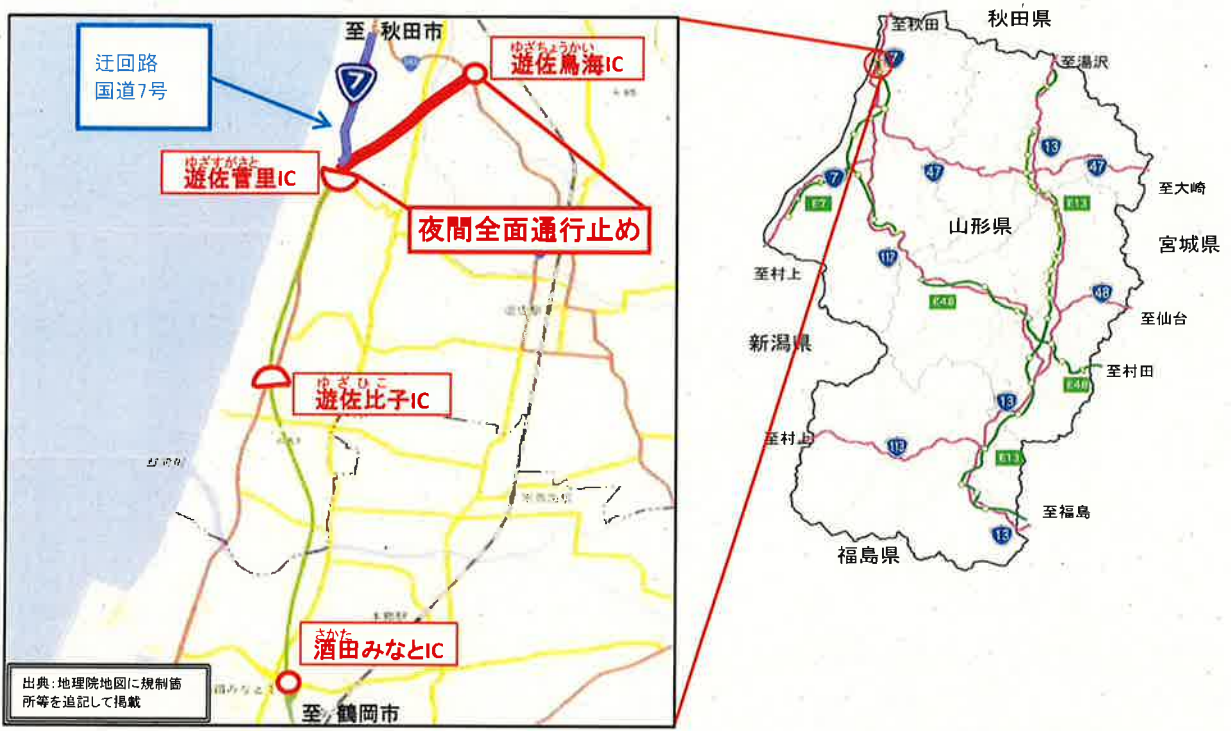

E7 日本海東北自動車道 ^{ゆざすがさと} 遊佐菅里IC～^{ゆざちようかい} 遊佐鳥海IC
夜間全面通行止めのお知らせ

道路附属物工事のため**夜間全面通行止め**を行います。
 ご迷惑をおかけしますが、通行の安全確保のため、ご理解とご協力を
 よろしくお願いいたします。

規制区間	日本海東北自動車道 ^{ゆざすがさと} 遊佐菅里IC～ ^{ゆざちようかい} 遊佐鳥海IC
規制内容	夜間全面通行止め ※消防・救急等の緊急車両も通行できませんので、迂回してください。
規制期間	令和 6年 8月 30日(金) ※天候などの影響により規制日時を変更する場合があります。 (予備日)令和 6年 9月 2日(月)
規制時間	21時00分から 翌 6時00分まで(夜間作業)
迂回路	国道7号