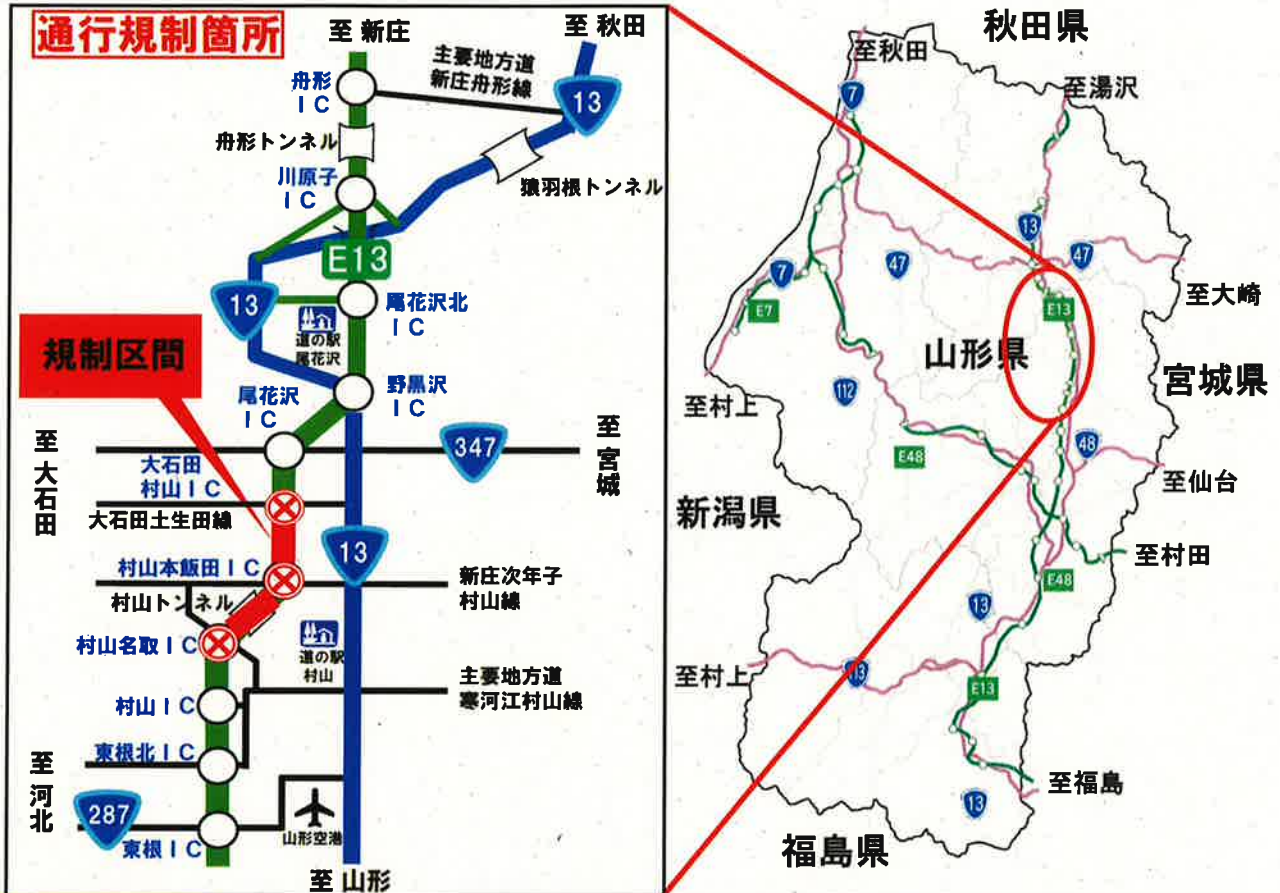

E13**東北中央自動車道（村山名取IC⇔大石田村山IC）****防雪柵工事による通行止のお知らせ**

東北中央自動車道（**村山名取IC⇔大石田村山IC**）において、防雪柵工事のため**通行止**を行います。

ご理解とご協力をお願いします。

規制場所	村山名取IC ⇔ 大石田村山IC
規制内容	新庄方面通行止（週により昼間・夜間入れ替わり）
規制期間	別添カレンダーのとおり ※土日祝日は規制しません。 ※気象状況等により変更となる場合があります
規制時間	(昼) 日毎 9時00分 から 17時00分 まで (夜) 日毎 21時00分 から 翌朝6時00分 まで
迂回路	国道13号をご利用下さい

国土交通省山形河川国道事務所 道路管理第一課 TEL 023-688-8943 (規制関係)

〃

尾花沢国道維持出張所 TEL 0237-23-2521 (工事関係)

日本道路交通情報センター (山形情報) TEL 050-3369-6606

規制情報は携帯電話の下記サイトからもご覧になれます。

<http://keitai.thr.mlit.go.jp/yamagata/>

防雪柵工事

規制予定カレンダー

村山名取IC～大石田村山IC

日曜	月曜	火曜	水曜	木曜	金曜	土曜
9月						
8	9	10	11	12	13	14
	夜間規制	夜間規制	夜間規制	夜間規制	夜間規制	
9月						
15	16	17	18	19	20	21
		昼間規制	昼間規制	昼間規制	昼間規制	
9月						
22	23	24	25	26	27	28
		夜間規制	夜間規制	夜間規制	夜間規制	
9月		10月				
29	30	1	2	3	4	5
	夜間規制					
10月						
6	7	8	9	10	11	12
	夜間規制	夜間規制	夜間規制	夜間規制	夜間規制	
10月						
13	14	15	16	17	18	19
		夜間規制	夜間規制	夜間規制	夜間規制	
～						
11月						
17	18	19	20	21	22	23
	夜間規制	夜間規制	夜間規制	夜間規制	夜間規制	

夜間規制 : 21:00～6:00

昼間規制 : 9:00～16:00