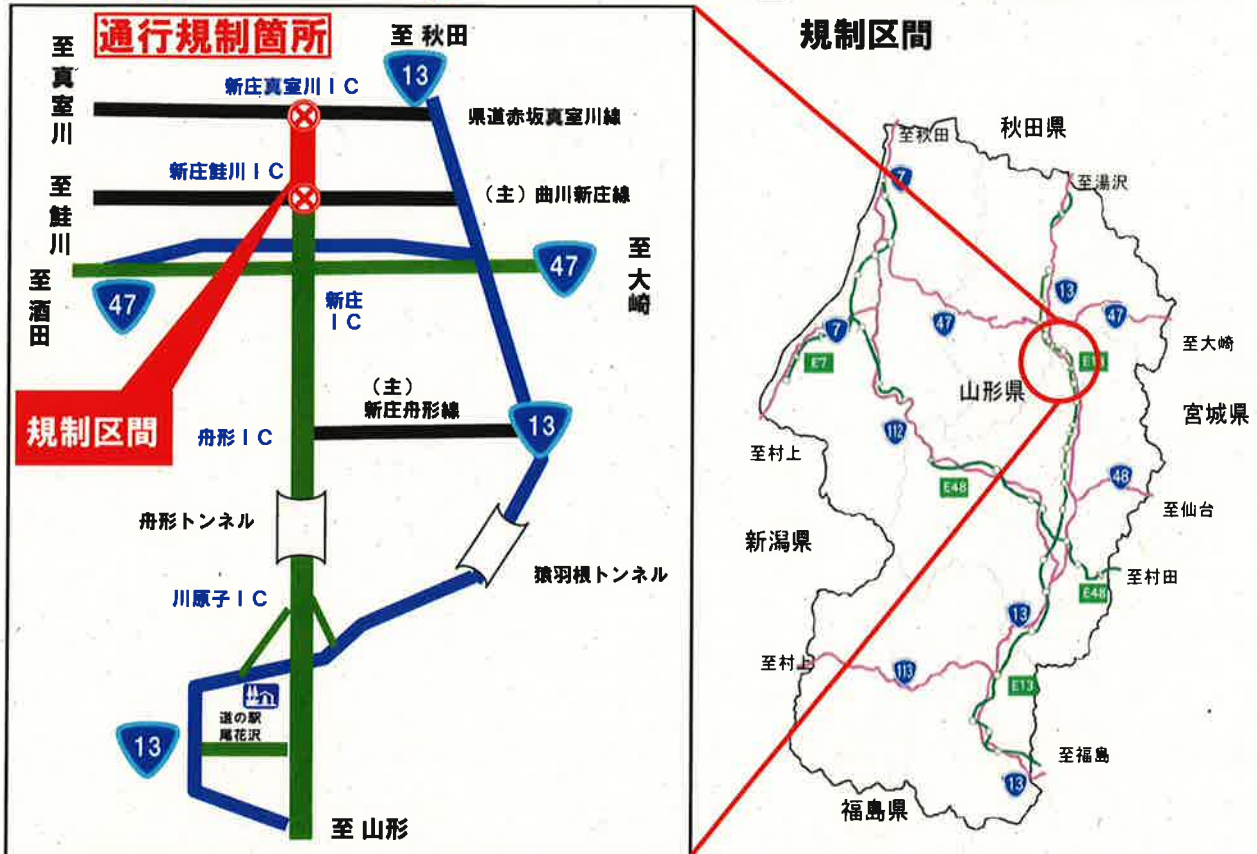

**E13****東北中央自動車道（新庄鮭川IC⇔新庄真室川IC）****橋梁点検による夜間通行止め（上下線）のお知らせ**

東北中央自動車道（新庄鮭川IC⇔新庄真室川IC）において、橋梁点検の為、夜間通行止め（上下線）を行います。ご理解とご協力をお願いします。

規制場所	新庄鮭川IC ⇔ 新庄真室川IC L=8.2km
規制内容	新庄鮭川IC～新庄真室川IC 通行止め（上下線）
規制期間	令和6年9月3日（火）から令和6年9月4日（水）まで
規制時間	毎日 22時00分 から 翌日 6時00分 まで
迂回路	国道13号を利用ください。

◎お問い合わせは

国土交通省山形河川国道事務所 道路管理第一課 TEL 023-688-8943

”

新庄国道維持出張所 TEL 0233-22-1581

日本道路交通情報センター（山形情報） TEL 050-3369-6606

規制情報は携帯電話の下記サイトからもご覧になれます。

<http://keitai.thr.mlit.go.jp/yamagata/>