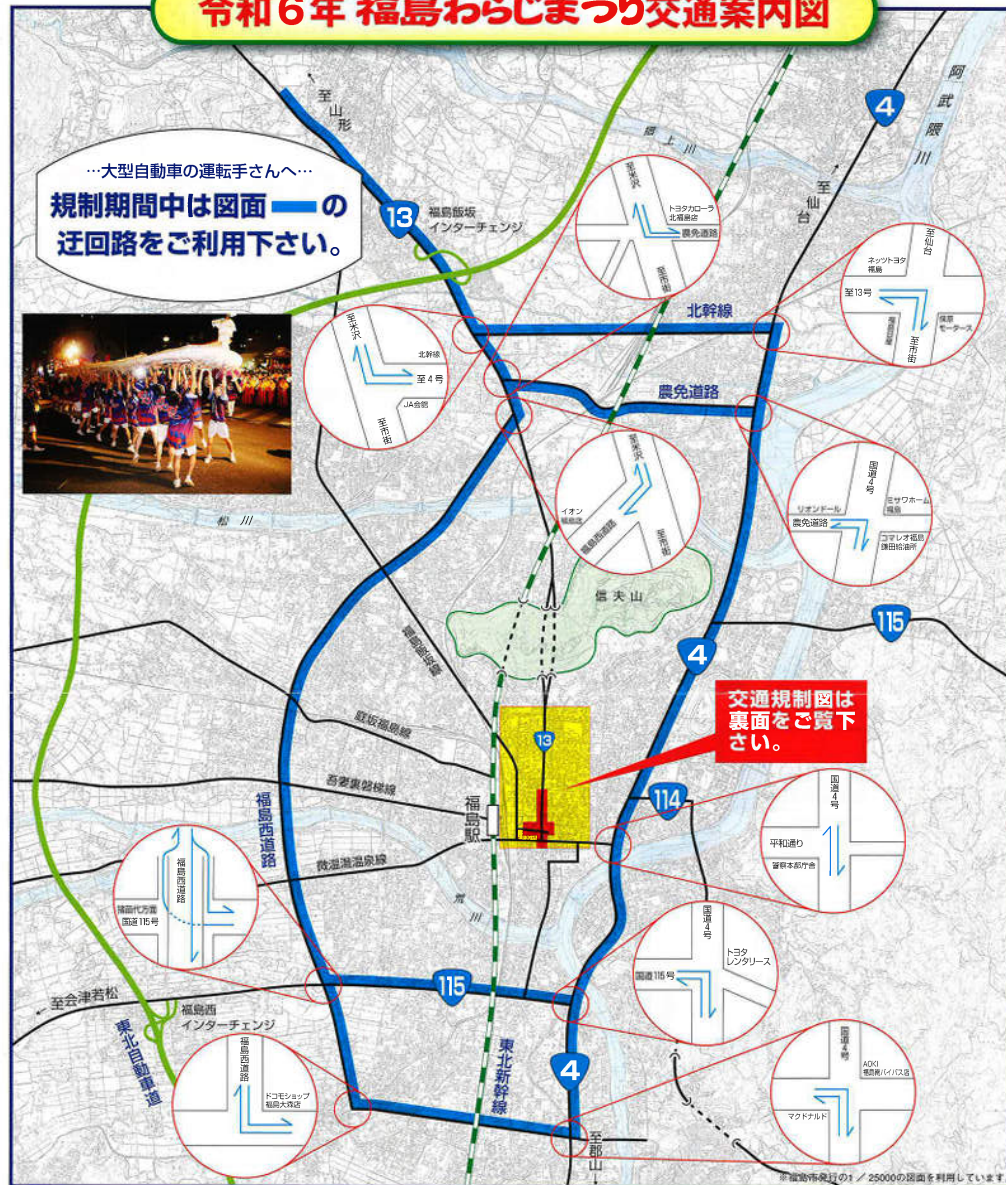

令和6年福島わらじまつり交通規制図

交通規制日時 8月2日(金) 16:30~22:30
8月3日(土) 16:30~22:30

国道13号は次のとおり通行止めになります。

交通規制についてお尋ねの方は

福島わらじまつり実行委員会 024-572-7118
福島警察署 024-522-2121

令和6年 福島わらじまつり交通案内図

…大型自動車の運転手さんへ…
規制期間中は図面 — の迂回路をご利用下さい。

交通規制図は裏面をご覧ください。

国道13号が次のとおり通行止めになります。

- 理由 福島わらじまつりの会場となるため。
- 迂回路 北幹線、国道4号又は国道115号、福島西道路など水色で表示した道路へお回りください。

規制日時

福島わらじまつり

8月2日(金) 16:30 ~ 22:30
8月3日(土) 16:30 ~ 22:30

案内図凡例

- 車両通行禁止区間
- 山形・郡山方面への迂回路