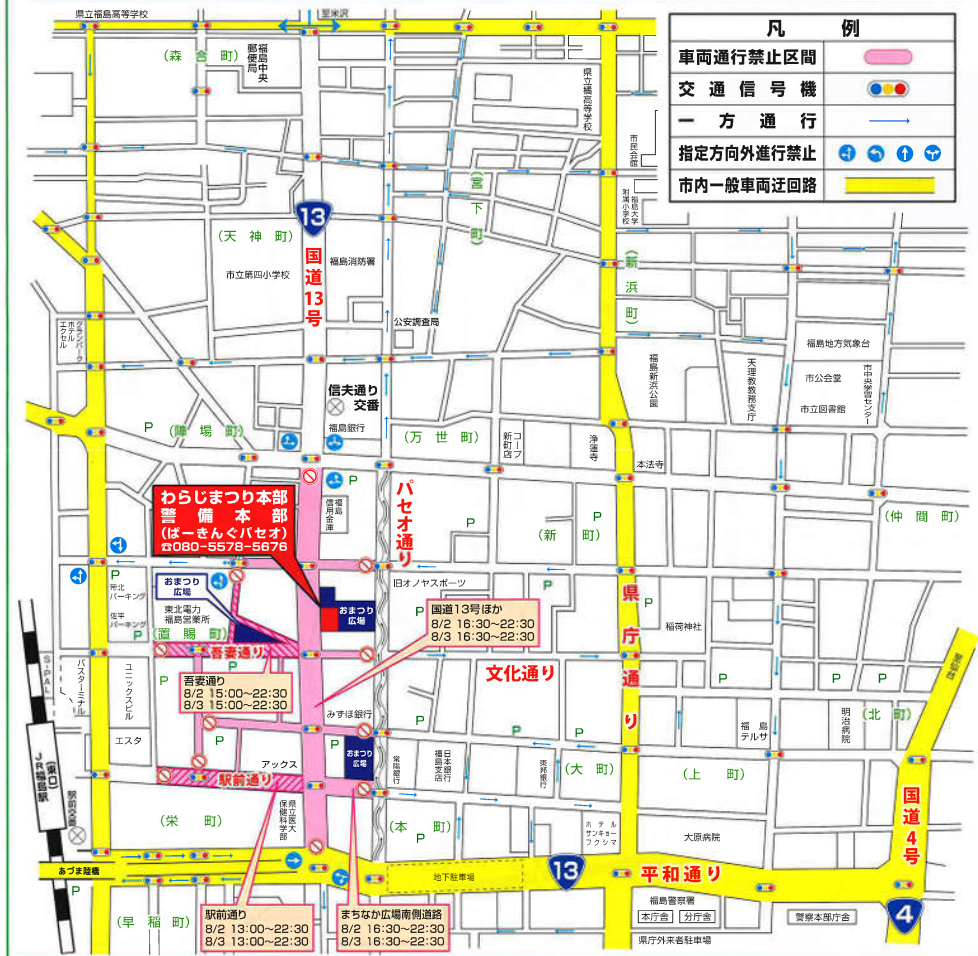

令和6年福島わらじまつり交通規制図

交通規制日時 8月2日(金) 16:30~22:30
8月3日(土) 16:30~22:30

国道13号は次のとおり通行止めになります。

交通規制についてお尋ねの方は

福島わらじまつり実行委員会 024-572-7118
福島警察署 024-522-2121

令和6年 福島わらじまつり交通案内図

…大型自動車の運転手さんへ…
規制期間中は図面 — の迂回路をご利用下さい。

交通規制図は裏面をご覧ください。

国道13号が次のとおり通行止めになります。

- 理由 福島わらじまつりの会場となるため。
- 迂回路 北幹線、国道4号又は国道115号、福島西道路など水色で表示した道路へお回りください。

規制日時

福島わらじまつり

8月2日(金) 16:30 ~ 22:30
8月3日(土) 16:30 ~ 22:30

案内図凡例

- 車両通行禁止区間
- 山形・郡山方面への迂回路