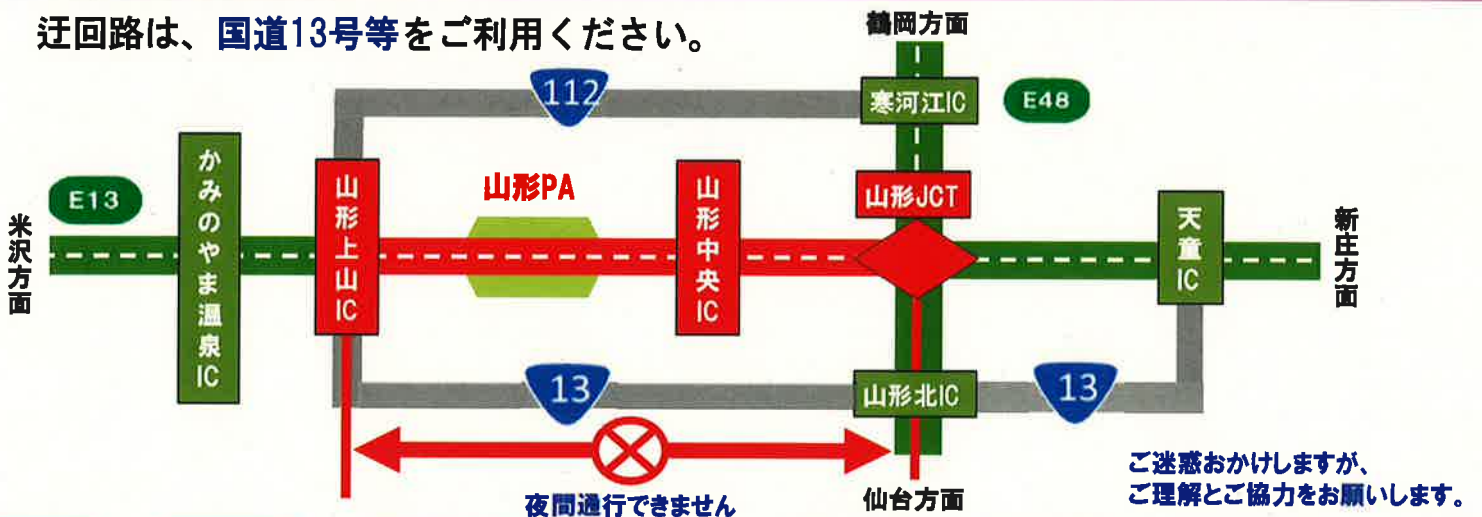

## 山形上山IC ↔ 上下線 ↔ 山形JCT

7/30 火 ~ 8/6 火

8/19 月 ~ 8/23 金

予備日：8/26（月）～9/3（火）

土日・祝日夜間は実施しません

### 閉鎖時間 各日 20:00 ~ 翌朝 6:00

迂回路は、国道13号等をご利用ください。

24時間、365日、お客様の声をお聞きしています。  
 NEXCO東日本お客様センター  
 0570-024-024  
 または 03-5308-2424

高速道路に関する情報は「**ドラぷら**」で  
[www.driveplaza.com/](http://www.driveplaza.com/)