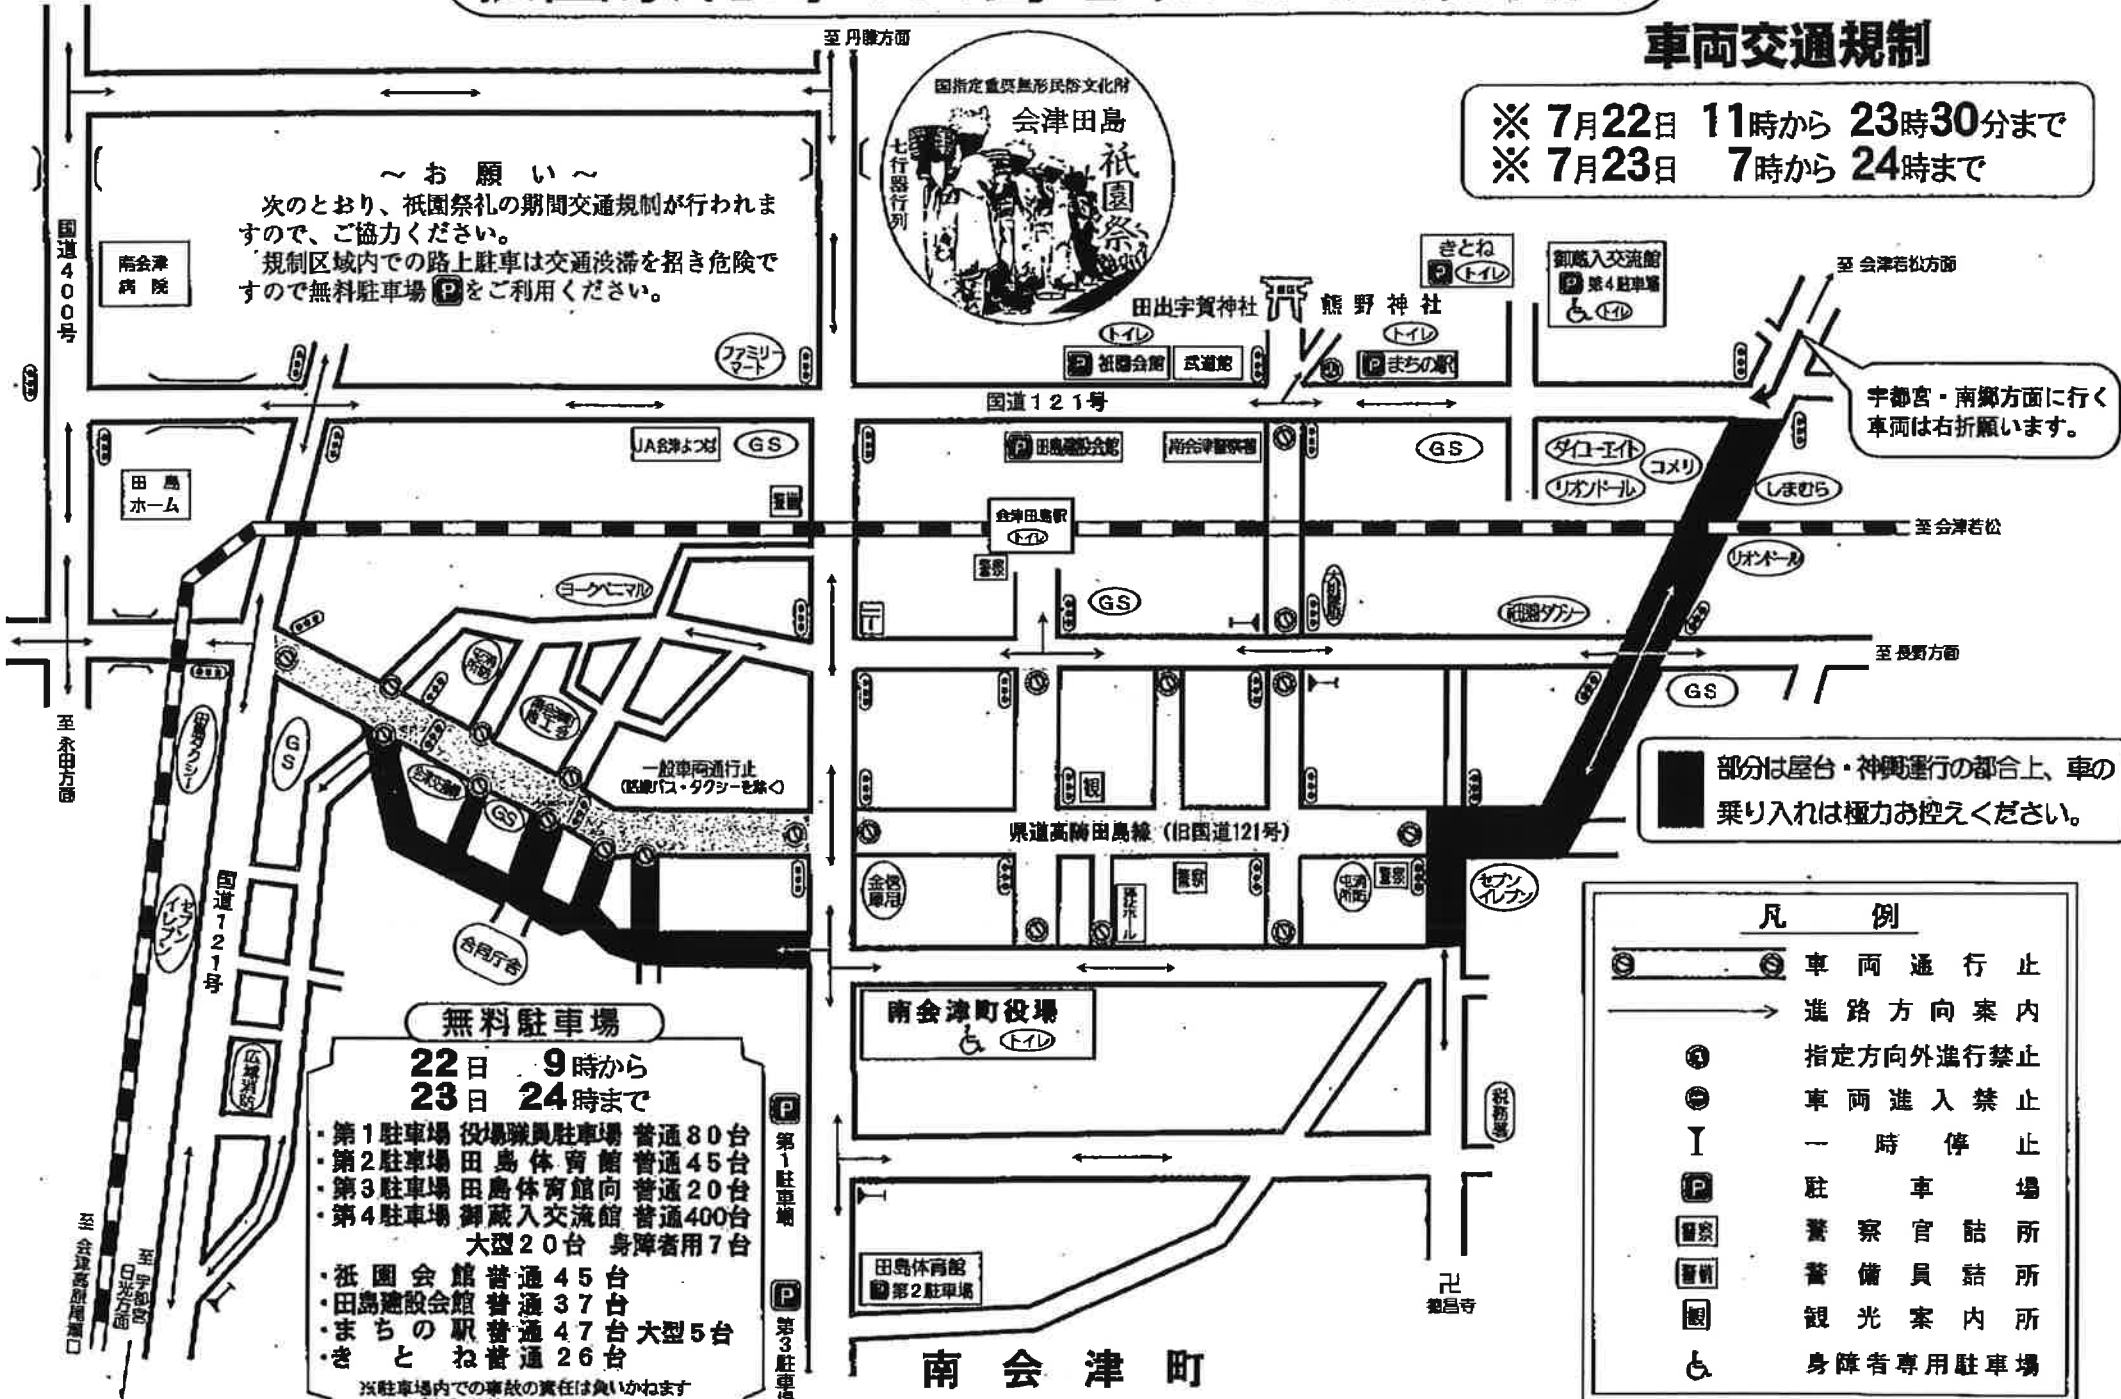

祇園祭礼時の田島地域内交通規制図

車両交通規制

※ 7月22日 11時から 23時30分まで
 ※ 7月23日 7時から 24時まで

至昭和村方面

至丹波方面

至会津若松方面

宇都宮・南郷方面に行く
車両は右折願います。

至会津若松

至長野方面

部分は屋台・神輿運行の都合上、車の
乗り入れは極力お控えください。

～お願い～
 次のとおり、祇園祭礼の期間交通規制が行われますので、ご協力ください。
 規制区域内での路上駐車は交通渋滞を招き危険ですので無料駐車場Pをご利用ください。

無料駐車場

22日 9時から
 23日 24時まで

- 第1駐車場 役場職員駐車場 普通80台
- 第2駐車場 田島体育館 普通45台
- 第3駐車場 田島体育館向 普通20台
- 第4駐車場 御蔵入交流館 普通400台
大型20台 身障者用7台
- 祇園会館 普通45台
- 田島建設会館 普通37台
- まちの駅 普通47台 大型5台
- きとね 普通26台