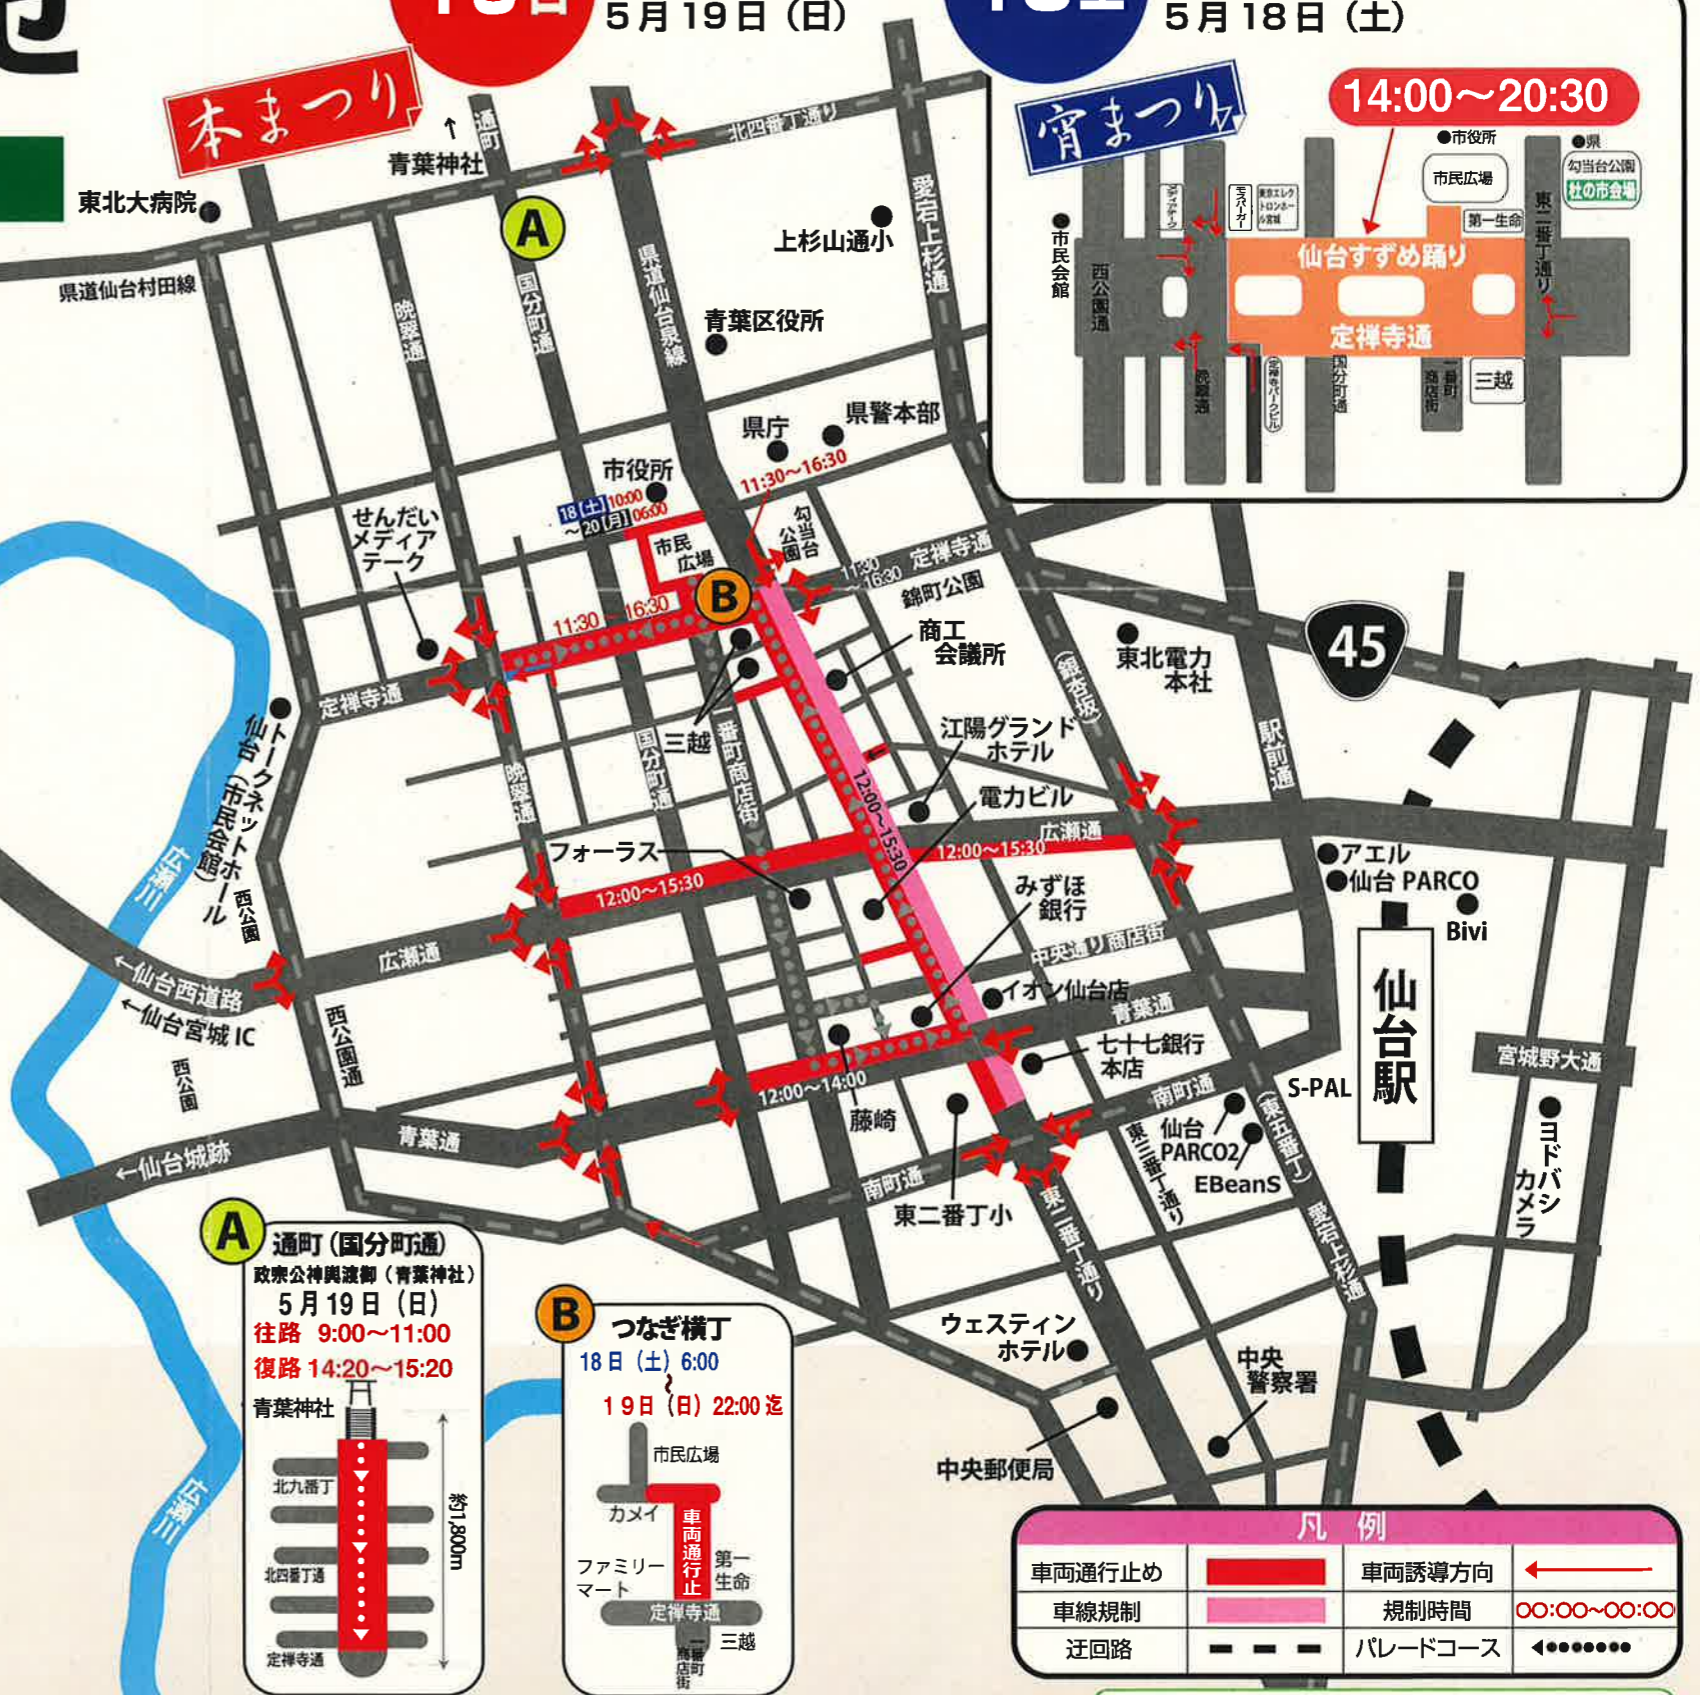

# 交通規制のお知らせ

**19日** 5月19日(日)

**18日** 5月18日(土)

令和6年 5月18日(土) 宵まつり / 19日(日) 本まつり

**バス停の休止**  
 仙台・青葉まつりによる交通規制の為、一部のバス停が休止となります。バスご利用の方は仙台駅前や県庁市役所前などからご乗降をお願いします。

まつり会场上空でのドローンやラジコン飛行機等の使用は、参加者および観客の安全確保のため禁止とさせていただきます。

**交通規制の内容** 本まつり当日は、東二番丁通りが特に大混雑いたしますのでご注意ください。

| 路線名          | 規制種別  | 規制区間                        | 規制時間                         | 備考                                       |
|--------------|-------|-----------------------------|------------------------------|--|
| 18(土) 定禅寺通   | 車両通行止 | 晩翠通⇄東二番丁通り                  | 14:00 ~ 20:30                | 広瀬通・北四番丁などを迂回して下さい。                      |
| 19(日) 東二番丁通り | 車両通行止 | 南町通→定禅寺通(北進)                | 12:00 ~ 15:30                | 大変な混雑が予想されますので、晩翠通・西公園通・愛宕上杉線などを迂回して下さい。 |
|              | 車線規制  | 定禅寺通→南町通(南進)                |                              |  |
| 広瀬通          | 車両通行止 | 晩翠通 → 東二番丁通り<br>東五番丁→東二番丁通り | 12:00 ~ 15:30                | 東二番丁通りは横断出来ません。                          |
| 定禅寺通         | 車両通行止 | 晩翠通⇄東二番丁通り                  | 11:30 ~ 16:30                | 東二番丁通りは横断出来ません。                          |
| 表小路          | 車両通行止 | 仙台市役所前                      | 18(土) 10:00 ~<br>20(日) 06:00 | 県道 仙台泉線は横断出来ません。                         |
| 青葉通          | 車両通行止 | 国分町通→東二番丁通り                 | 12:00 ~ 14:00                | 仙台城方面から仙台駅方面へ行く方は南町通を利用して下さい             |
| 通町(国分町通)     | 車両通行止 | 青葉神社前⇄定禅寺通                  | 9:00 ~ 11:00                 | 県道 仙台泉線・仙台大衡線を利用して下さい。                   |
|              |       |                             | 14:20 ~ 15:20                |  |

◆パレードの進行により変更される場合があります。◆まつり開催中の時間帯は、市内中心部が混雑しますので、JR・地下鉄・バスをご利用願います。  
 ◆現場警察官等の指示に従って迂回にご協力ください。

**A 通町(国分町通)**  
 政宗公神輿渡御(青葉神社)  
 5月19日(日)  
 往路 9:00~11:00  
 復路 14:20~15:20  
 青葉神社

**B つなぎ横丁**  
 18日(土) 6:00  
 19日(日) 22:00迄  
 市民広場  
 カメイ  
 ファミリーマート  
 定禅寺通  
 三越

ゴミは持ち帰りましょう。  
 会場付近は交通渋滞が予想されます。  
 公共交通機関をご利用下さい。