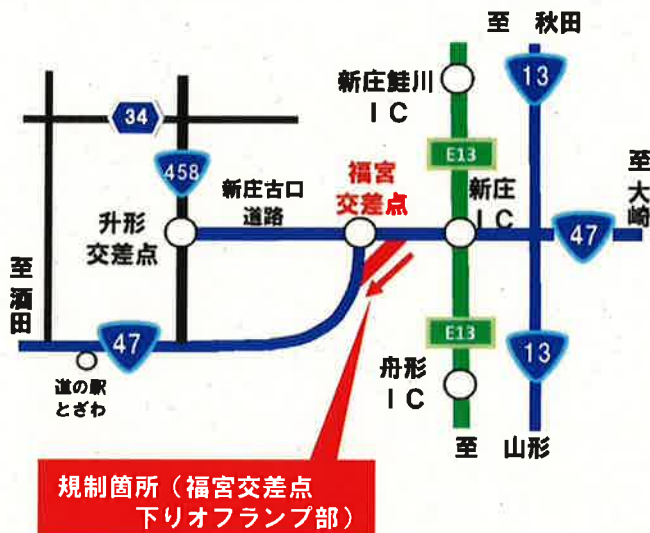

国道47号 新庄南バイパス【福宮交差点】

舗装補修工事によるランプ部通行止め規制のお知らせ

新庄南バイパスにおいて、舗装補修工事の為、福宮交差点のランプ部の通行止め規制を行います。ご理解とご協力をお願いします。

通行規制箇所

規制箇所（福宮交差点
下りオフランプ部）

| | |
|------|--|
| 規制場所 | 国道47号 新庄南バイパス 福宮交差点 |
| 規制内容 | 下りオフランプ通行止 |
| 規制機関 | 令和6年4月24日(水) 予備日 令和6年4月25日(木) ※気象状況等により変更となる場合があります。 |
| 規制時間 | 9時00分 から17時00分 まで |
| 迂回路 | 新庄古口道路及び国道458号をご利用ください。 |

お問い合わせは

国土交通省山形河川国道事務所 道路管理第一課 TEL 023-688-8943

〃

新庄国道維持出張所 TEL 0233-22-1581

日本道路交通情報センター (山形情報) TEL 050-3369-6606

規制情報は携帯電話の下記サイトからもご覧になれます。

<http://keitai.thr.mlit.go.jp/yamagata/>