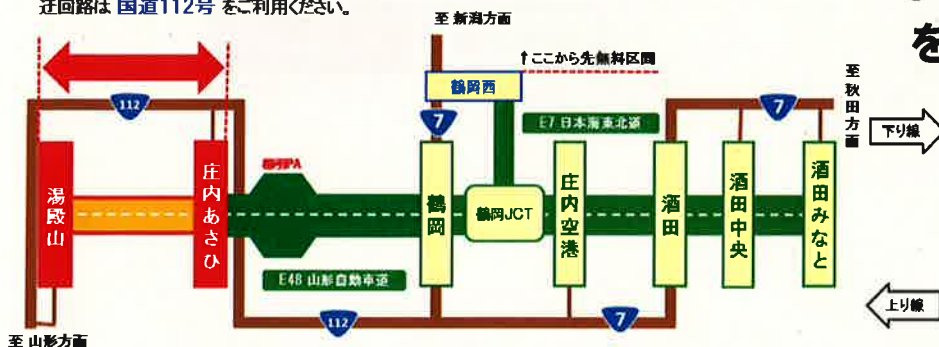

E48

山形道

夜間通行止

湯殿山IC ◀上下線▶ 庄内あさひIC

5/13(月) ~ 5/31(金)

毎夜 20:00 から 翌朝 6:00 まで
土・日・祝日は実施しません。

予備日 6/3(月) ~ 6/5(水)

トンネル照明更新工事等
を実施します。

ご迷惑をおかけしますが
ご理解とご協力をお願い
いたします。

各ICからの迂回路の詳細は裏面を
ご覧ください。

迂回路は 国道112号 をご利用ください。

工事内容や高速道路に関するお問い合わせは

24時間、365日、おさまの声をお聞かせしています。
NEXCO東日本おさまセンター
0570-024-024
または 03-5308-2424

高速道路に関する情報は「ドラぶら」で
www.driveplaza.com/

ドラぶら 検索

通行止に関する情報はドラぶらで
<https://www.drivetraffic.jp/>

あなたに、ベスト・ウェイ。

【各ICからの迂回路案内】