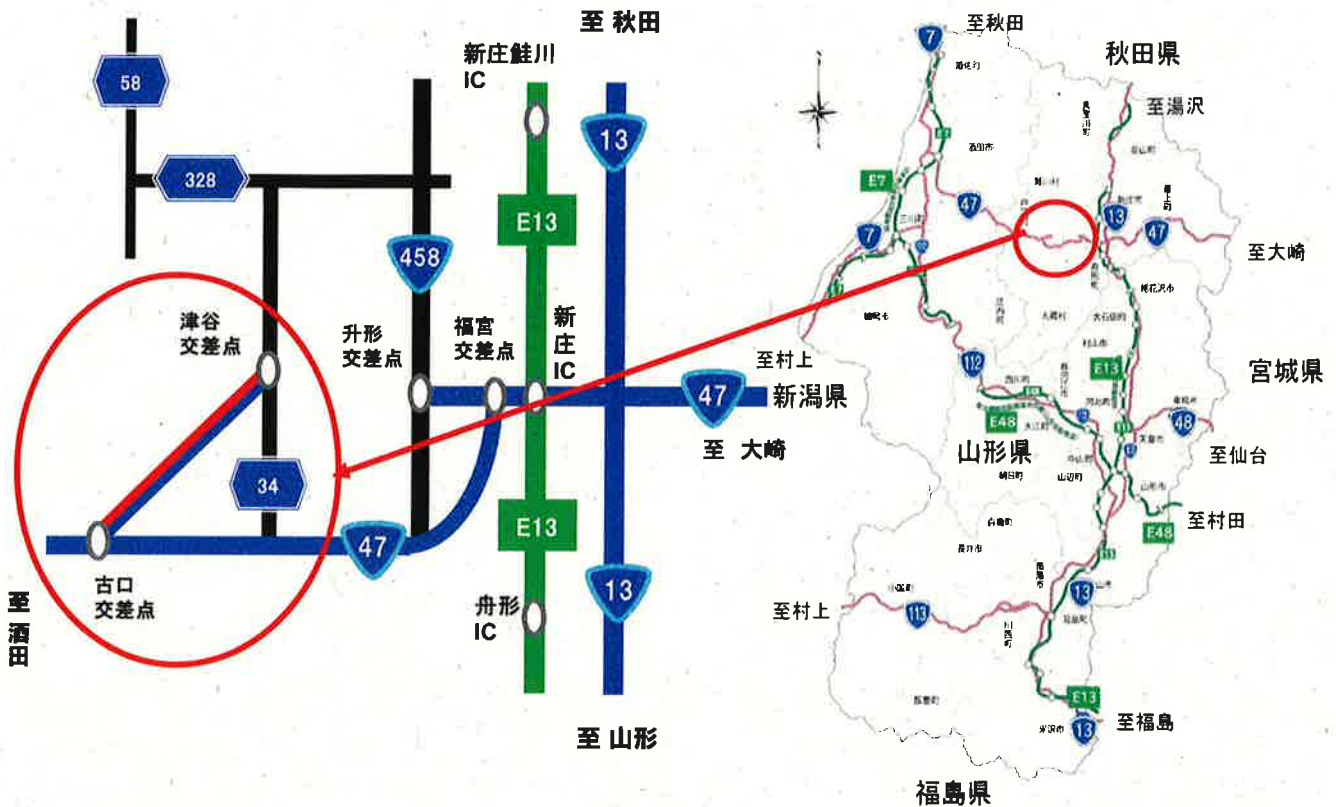

# 国道47号新庄古口道路【古口交差点⇒津谷交差点】

## 道路工事による夜間通行止めのお知らせ

新庄古口道路【古口交差点⇒津谷交差点】において、道路工事のため上り線の夜間通行止めを行います。ご理解とご協力をお願いします。

### 規制区間

規制場所	古口交差点 ⇒ 津谷交差点 L=2.2km
規制内容	上り線 通行止め
規制期間	令和6年4月15日(月)～4月19日(金) 予備日 令和6年4月22日(月)～4月26日(金)
規制時間	日毎21時00分 から 5時00分 まで
迂回路	国道47号及び県道34号(新庄戸沢線)を利用ください。

◎お問い合わせは

国土交通省山形河川国道事務所 道路管理第一課 TEL 023-688-8943