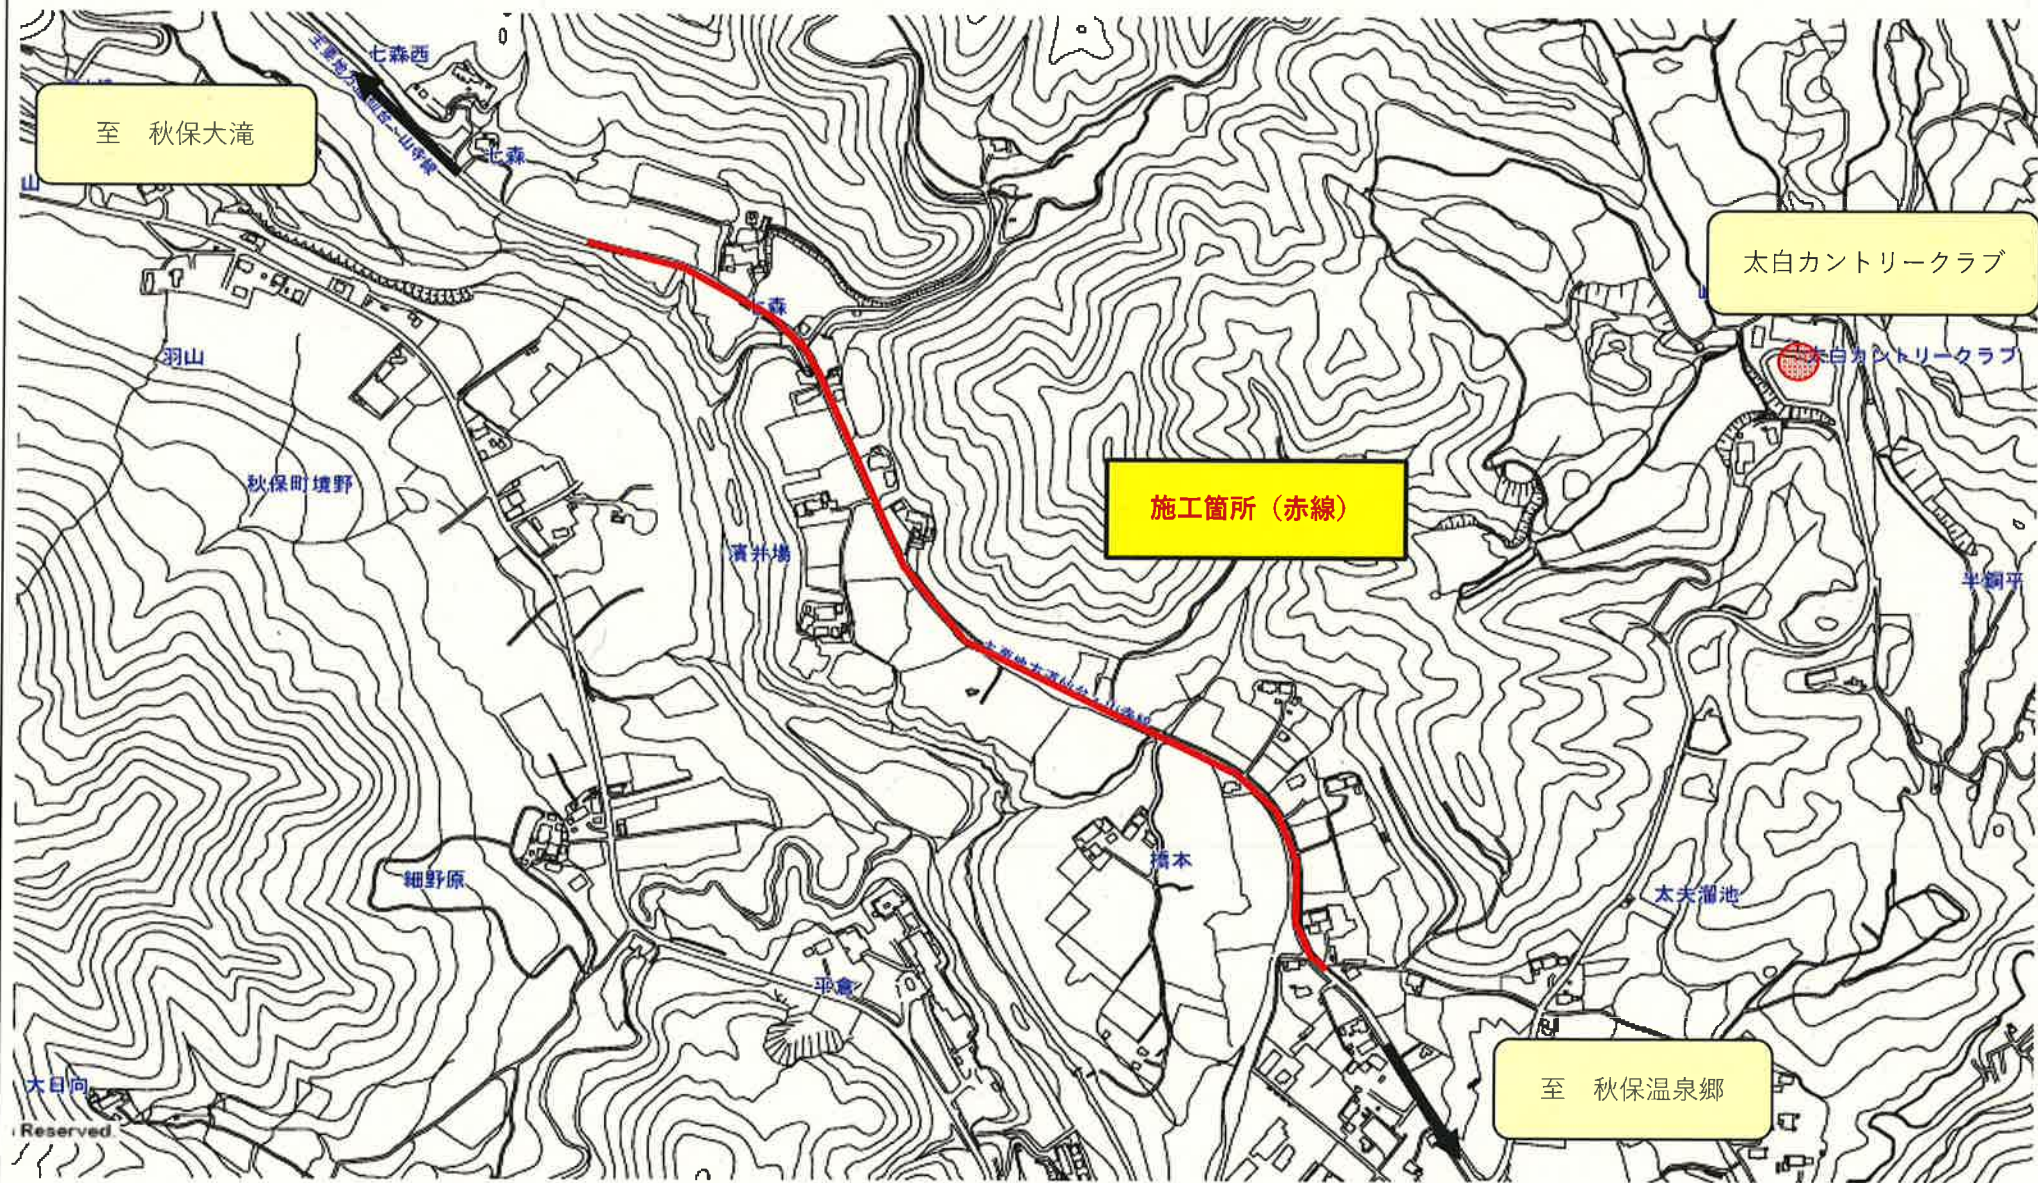

施工位置図

【県道62号 仙台山寺線 位置住所：仙台市太白区秋保町境野七森27地先～湯元太夫110地先】