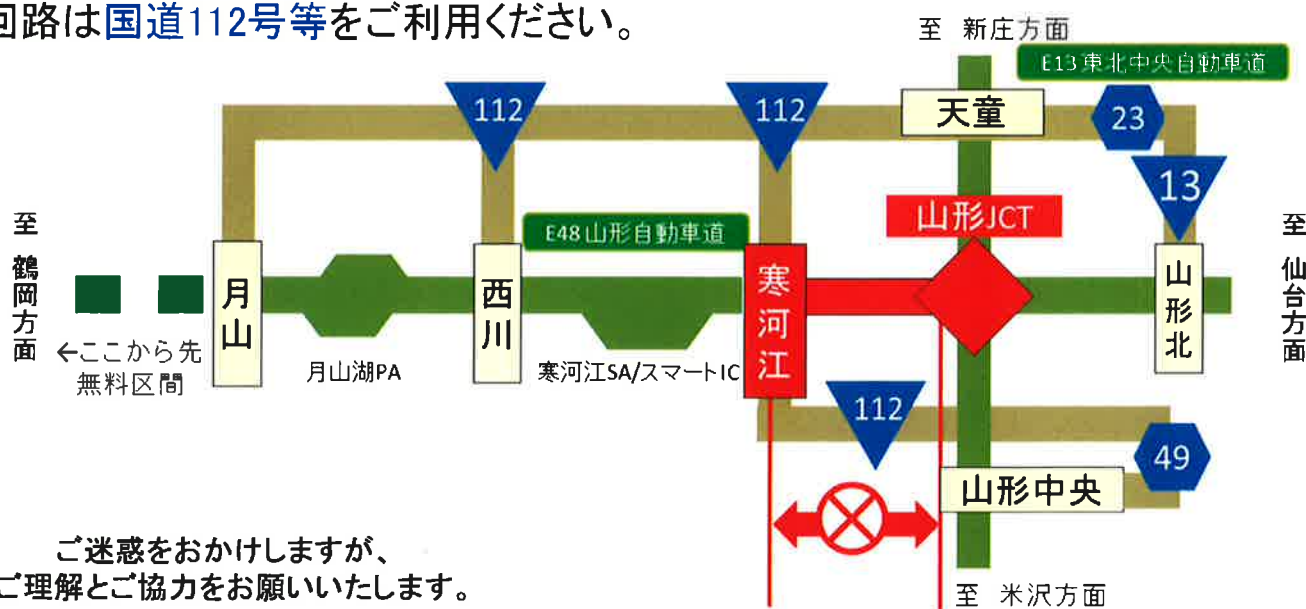

E48

山形道

夜間通行止

工事内容

傷んだ道路の舗装を補修する工事です。

山形JCT 上下線 寒河江IC

4 / 1 月 ~ 4 / 19 金

予備日 4/22~4/24

土日・祝日は実施しません

閉鎖時間 各日 20:00 ~ 翌朝 6:00

迂回路は国道112号等をご利用ください。

ご迷惑をおかけしますが、
ご理解とご協力をお願いいたします。

24時間、365日、お客様の声をお聞きしています。
 NEXCO東日本お客様センター
 0570-024-024
 または 03-5308-2424

高速道路に関する情報は「**ドラぷら**」で
www.driveplaza.com/

ドラぷら 検索

あなたに、ベスト・ウェイ。