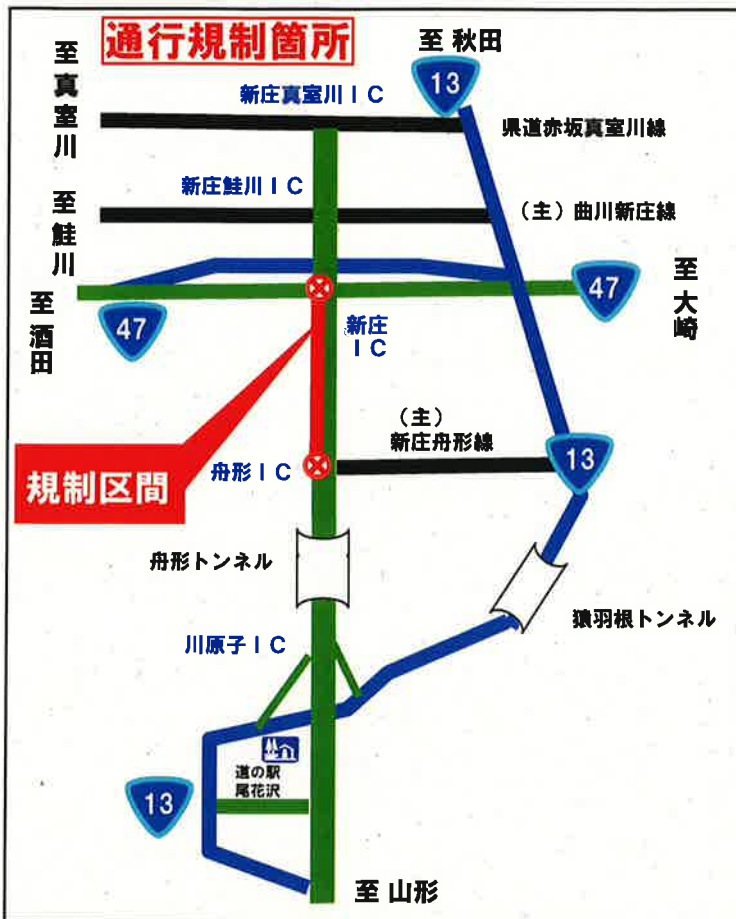

**E13****東北中央自動車道（舟形IC⇔新庄IC）****道路工事による夜間通行止めのお知らせ**

東北中央自動車道（舟形IC⇔新庄IC）において、**損傷復旧工事**の為、**下り線の夜間通行止め**を行います。ご理解とご協力をお願いします。

|             |                                   |
|-------------|-----------------------------------|
| <b>規制場所</b> | <b>舟形IC ⇔ 新庄IC</b> <b>L=4.2km</b> |
| <b>規制内容</b> | <b>下り線 夜間通行止め</b>                 |
| <b>規制期間</b> | <b>令和6年3月4日(月)</b>                |
| <b>規制時間</b> | <b>21時00分 から 翌朝5時00分 まで</b>       |
| <b>迂回路</b>  | <b>国道13号を利用ください。</b>              |

◎お問い合わせは

国土交通省山形河川国道事務所 道路管理第一課 TEL 023-688-8943

//

新庄国道維持出張所 TEL 0233-22-1581

日本道路交通情報センター（山形情報） TEL 050-3369-6606

規制情報は検査要時の下記サイトからご覧いただけます