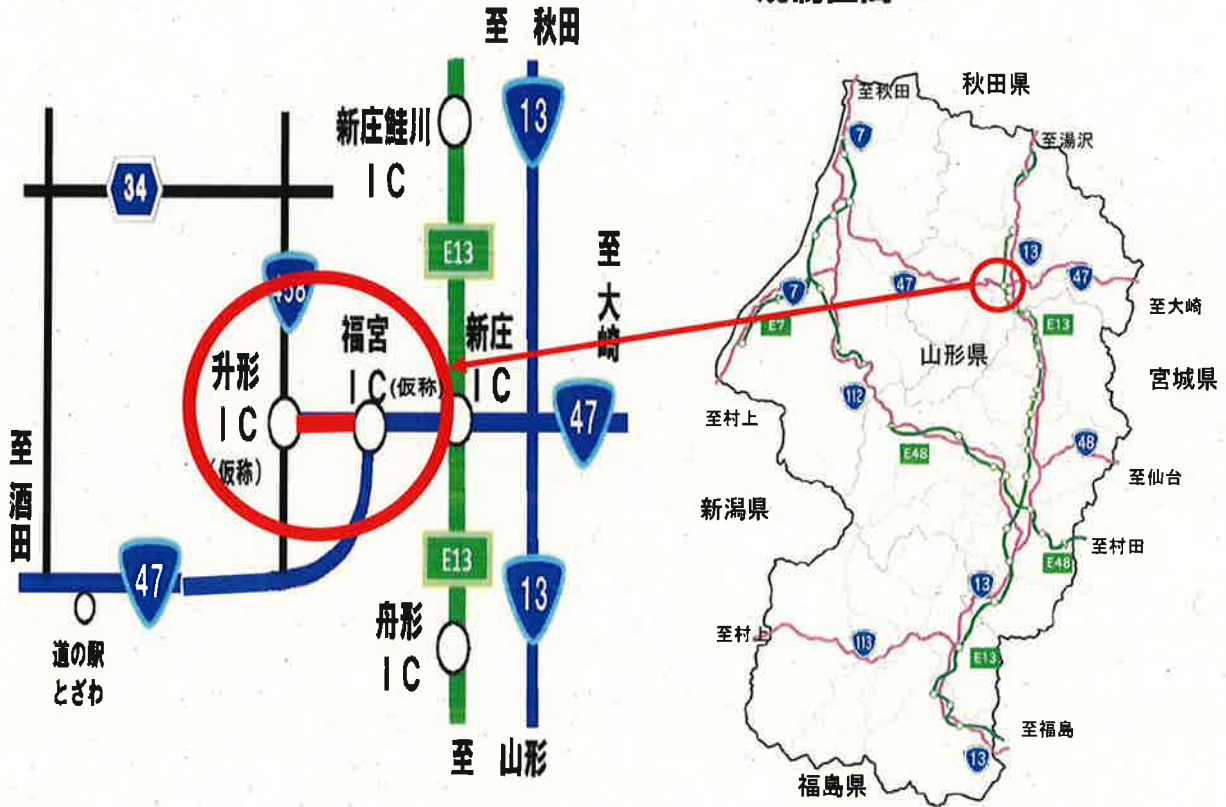

国道47号新庄古口道路【福宮IC（仮称）⇔升形IC（仮称）】

道路工事による通行止めのお知らせ

新庄古口道路【福宮IC（仮称）⇔升形IC（仮称）】において、**損傷復旧工事**のため**上り線の通行止め**を行います。ご理解とご協力をお願いします。

規制区間

規制場所	福宮IC（仮称） ⇔ 升形IC（仮称） L=2.7km
規制内容	上り線 通行止め
規制期間	令和5年11月21日（火）
規制時間	9時00分 から 17時00分 まで
迂回路	国道47号を利用ください。

◎お問い合わせは

国土交通省山形河川国道事務所 道路管理第一課 TEL 023-688-8943

〃 新庄国道維持出張所 TEL 0233-22-1581

日本道路交通情報センター（山形情報） TEL 050-3369-6606

規制情報は携帯電話の下記サイトからもご覧になれます。

<http://keitai.thr.mlit.go.jp/yamagata/>