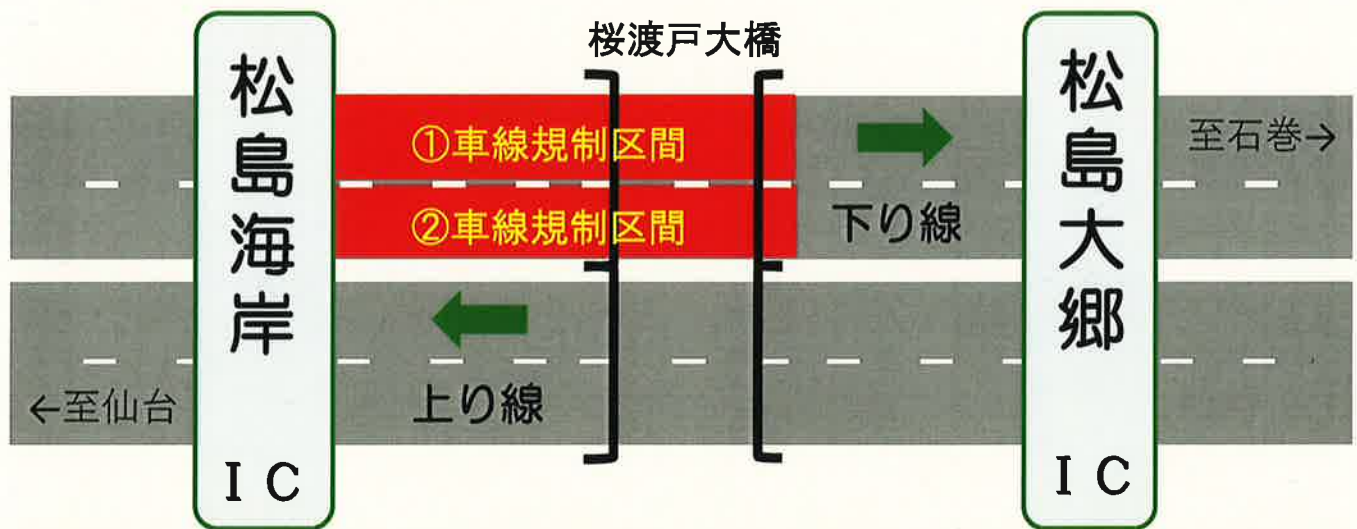

## 終日車線規制

**E45** 三陸道の下り線（石巻方面）の橋梁修繕工事を実施します。

仙台方面からの、朝夕の時間帯に**渋滞が予想されます。**

時間に余裕を持ってご利用ください。

①車線規制期間: 11月13日(月)～11月17日(金)まで (予定期間)  
予備日11/18(土)

②車線規制期間: 11月20日(月)～11月24日(金)まで (予定期間)  
予備日11/25(土)

※ 規制区間をご走行する際は、十分な車間距離と速度にご注意ください。