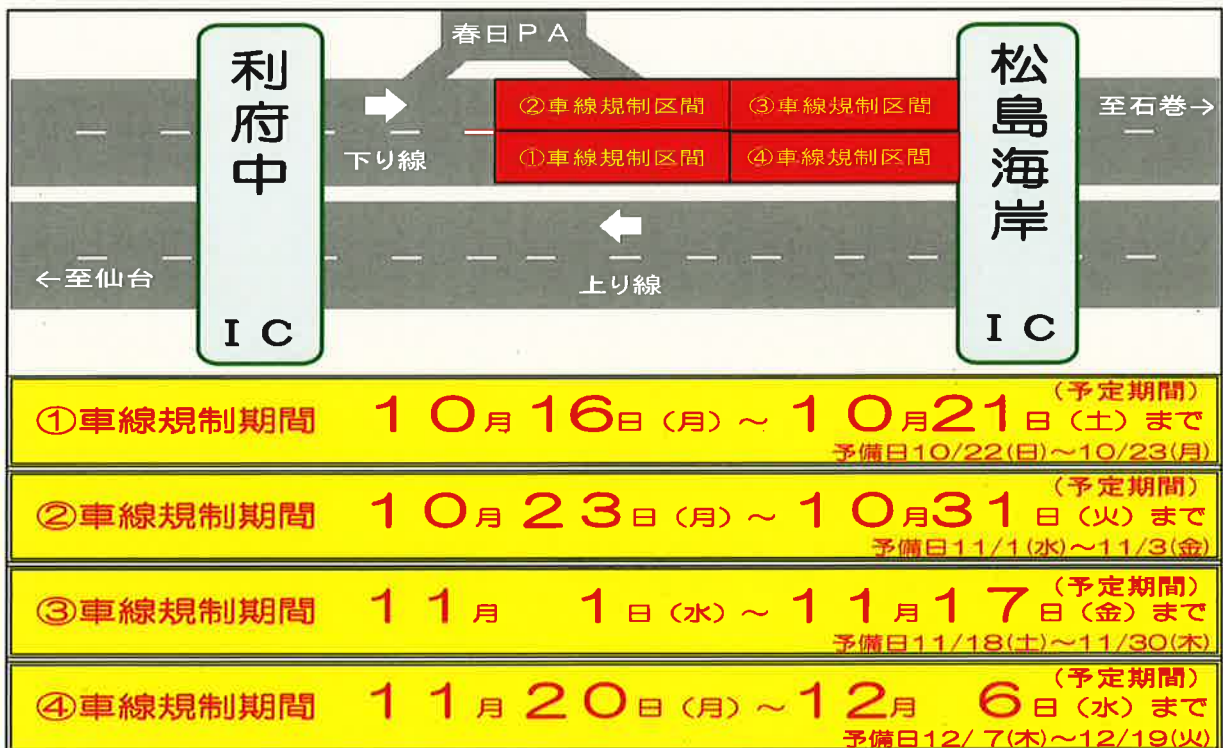

E45

三陸自動車道

終日車線規制

E45 三陸道の下り線（石巻方面）の舗装修繕工事を実施します。

仙台方面からの、朝夕の時間帯に**渋滞**が予想されます。

時間に余裕を持ってご利用ください。

※ 規制区間を走行する際は、十分な車間距離と速度にご注意ください。

大変ご迷惑をお掛けしますが、ご理解・ご協力をお願いします。

荒天及び工事の進捗により予定が変更となる場合があります。

なお、春日PAは通常どおりご利用いただけます。

《お問い合わせ

宮城県道路公社
建設部道路管理課

仙台松島道路管理事務所

工事担当 宮城建設工業(株)

[URL]<https://www.miyagi-dourokousha.or.jp/>

TEL 022-263-0568
9時～17時(土・日曜、祝日を除く)