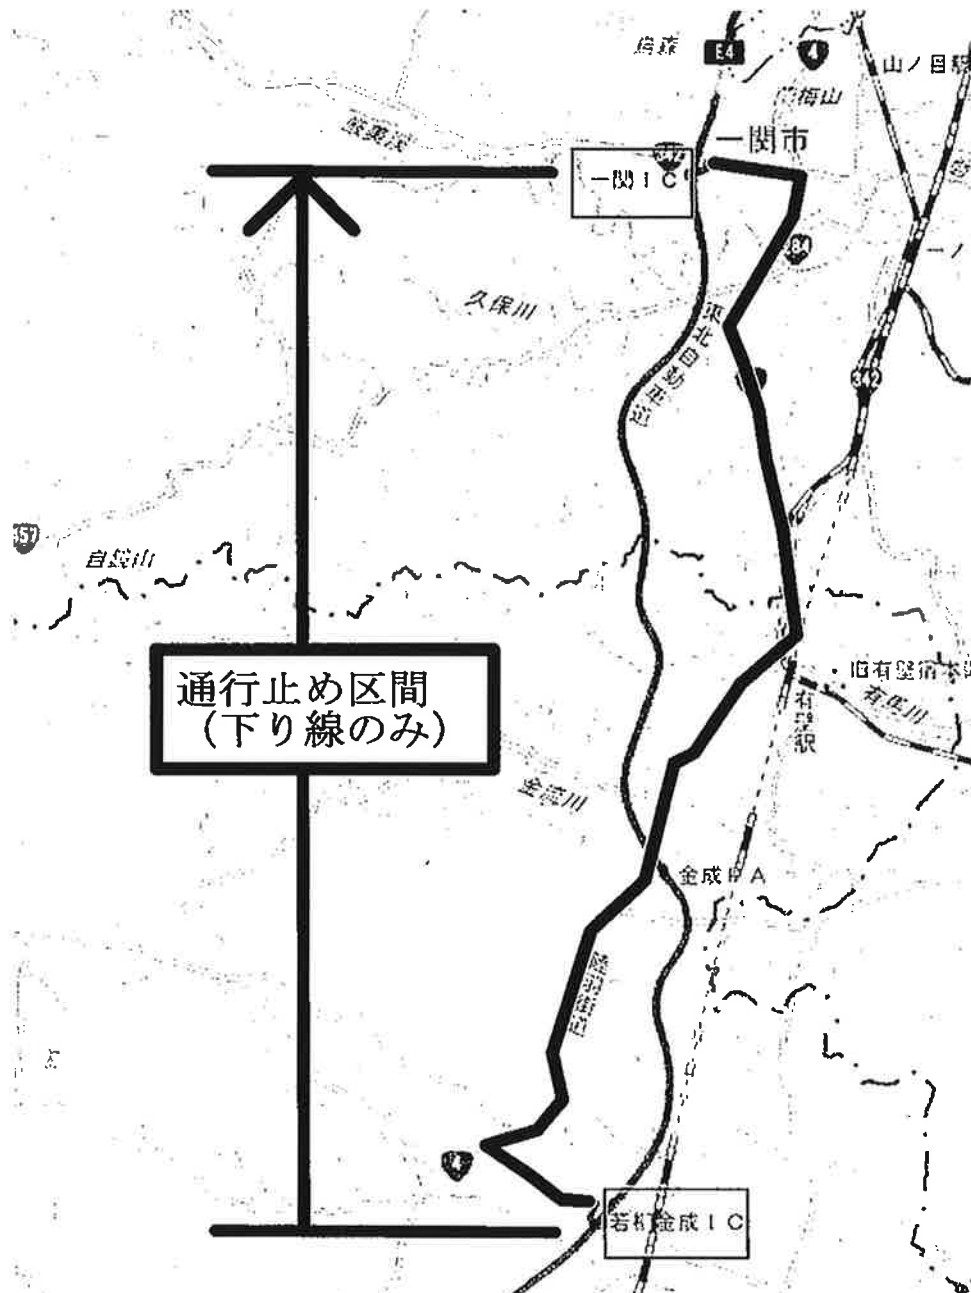

通行止めのお知らせ

下記のとおり通行止めを実施しますので、
ご協力お願いいたします。

記

◆ 日 時

令和5年8月23日（水）

20時30分から23時30分まで

（荒天時は令和5年8月24日（木）同時刻に実施）

◆ 区 間

東北道 下り線 若柳金成 I C ⇒ 一関 I C

◆ 事 由

交通事故見分実施のため

宮城県警察高速道路交通警察隊
東日本高速道路株式会社仙台管理事務所

通行止め区間・迂回路のご案内

地理院地図(国土地理院) (<https://maps.gsi.go.jp/>)をもとに、東日本高速道路(株)が加工

【迂回路のご案内】

東北自動車道下り線をご利用のお客さまは、
国道4号を經由し、一関 I Cをご利用ください。