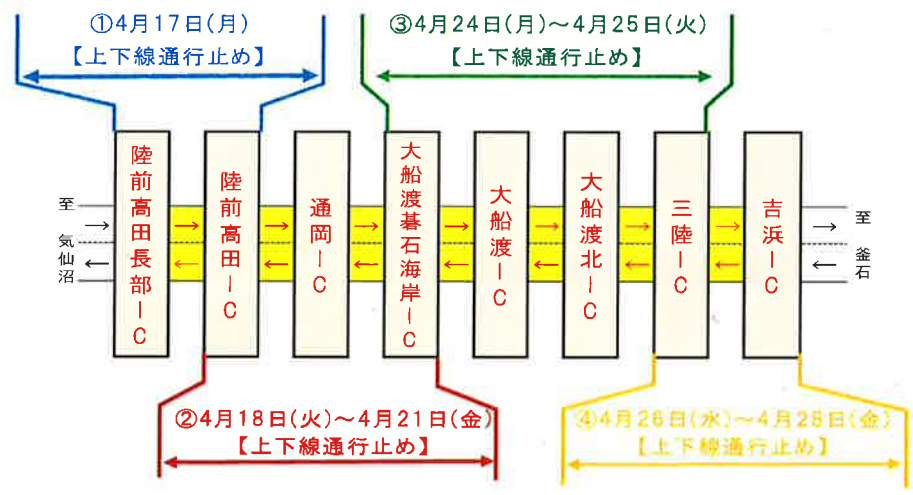

① 夜間通行止めのお知らせ

E45三陸沿岸道路 りくぜんたかたおさべ よしはま 【陸前高田長部IC～吉浜IC】

三陸沿岸道路(陸前高田長部IC～吉浜IC間)において、側溝清掃、道路損傷復旧等のため、下記の日程で夜間通行止めを実施しますので、ご協力をお願いいたします。

◆夜間通行止め ※21時から翌6時まで通行止めを実施(悪天候を除く)

- ①陸前高田長部IC から 陸前高田IC
  令和5年4月17日(月)
- ②陸前高田IC から 大船渡基石海岸IC
  令和5年4月18日(火)から4月21日(金)
- ③大船渡基石海岸IC から 三陸IC
  令和5年4月24日(月)から4月25日(火)
- ④三陸IC から 吉浜IC
  令和5年4月26日(水)から4月28日(金)

◆4月 通行規制カレンダー

月	火	水	木	金	土	日
					1	2
3	4	5	6	7	8	9
10	11	12	13	14	15	16
17	18	19	20	21	22	23
24	25	26	27	28	29	30

- ※ 土・日曜日、祝日は除く
- ※ 悪天候や作業状況により、規制しない場合があります
- ※ 規制期間には予備日を含みます
- ※ 緊急車両の通行は現地の交通誘導員の指示に従ってください

【お問合せ先】

国土交通省 東北地方整備局 南三陸沿岸国道事務所 管理課	電話:0193-28-4731
国土交通省 東北地方整備局 南三陸沿岸国道事務所 大船渡維持出張所	電話:0192-26-5356
日本道路交通情報センター(岩手)	電話:050-3369-6603
岩手県警察本部高速道路交通警察隊	電話:019-638-8758

道路緊急ダイヤル(無料) 道路の異状を見つけたら、『#9910』へご一報ください。