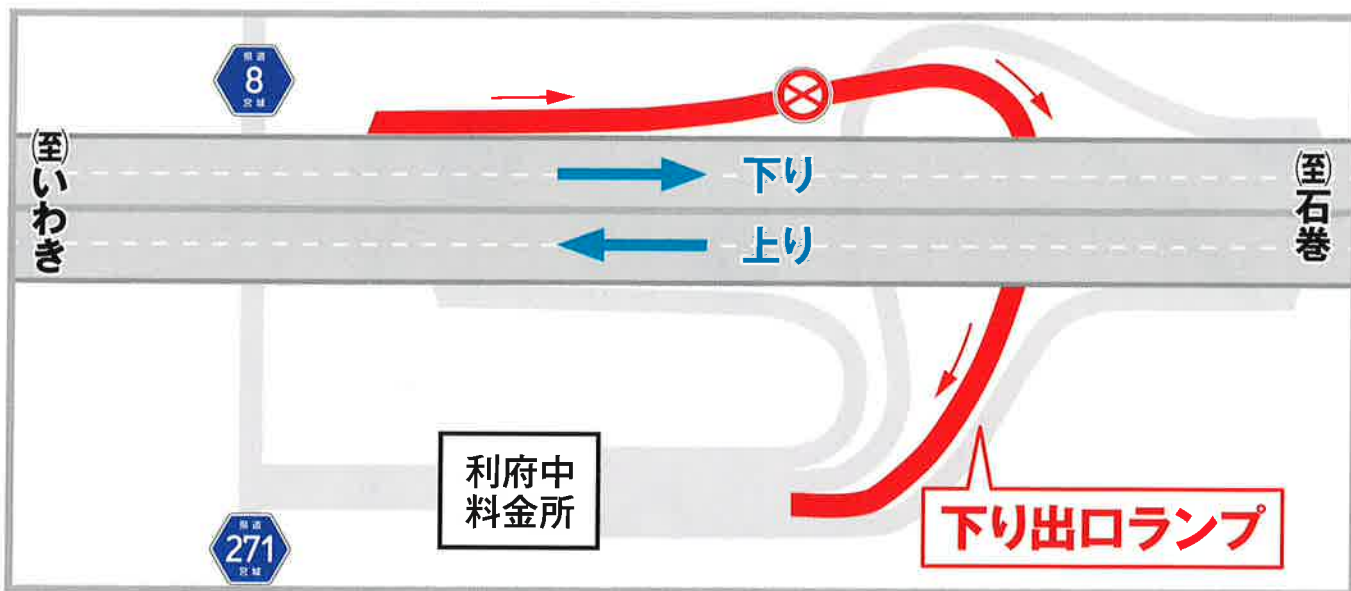

2023年4月

夜間下り線出口ランプ閉鎖

毎夜20時～翌5時

E45 三陸自動車道 利府中ICにおいて 舗装補修工事を実施します

E45 三陸自動車道
利府中IC 下り線出口ランプ

4月17日(月)～21日(金)

※予備日:4月24日(月)～4月26日(水)

※金曜日の夜間工事は土曜日の早朝まで行います

令和5年4月						
日	月	火	水	木	金	土
4/16	17	18	19	20	21	22
	←←←←←←←←←←←←←←←←					
23	24	25	26	27	28	29
	←←←←←←←←←←←←←←←← 予備日 予備日 予備日					

ご迷惑をお掛けいたしますが、ご理解・ご協力をお願いいたします。

24時間、365日、お客様の声をお聞きしています。
NEXCO東日本お客様センター
0570-024-024
または 03-5308-2424