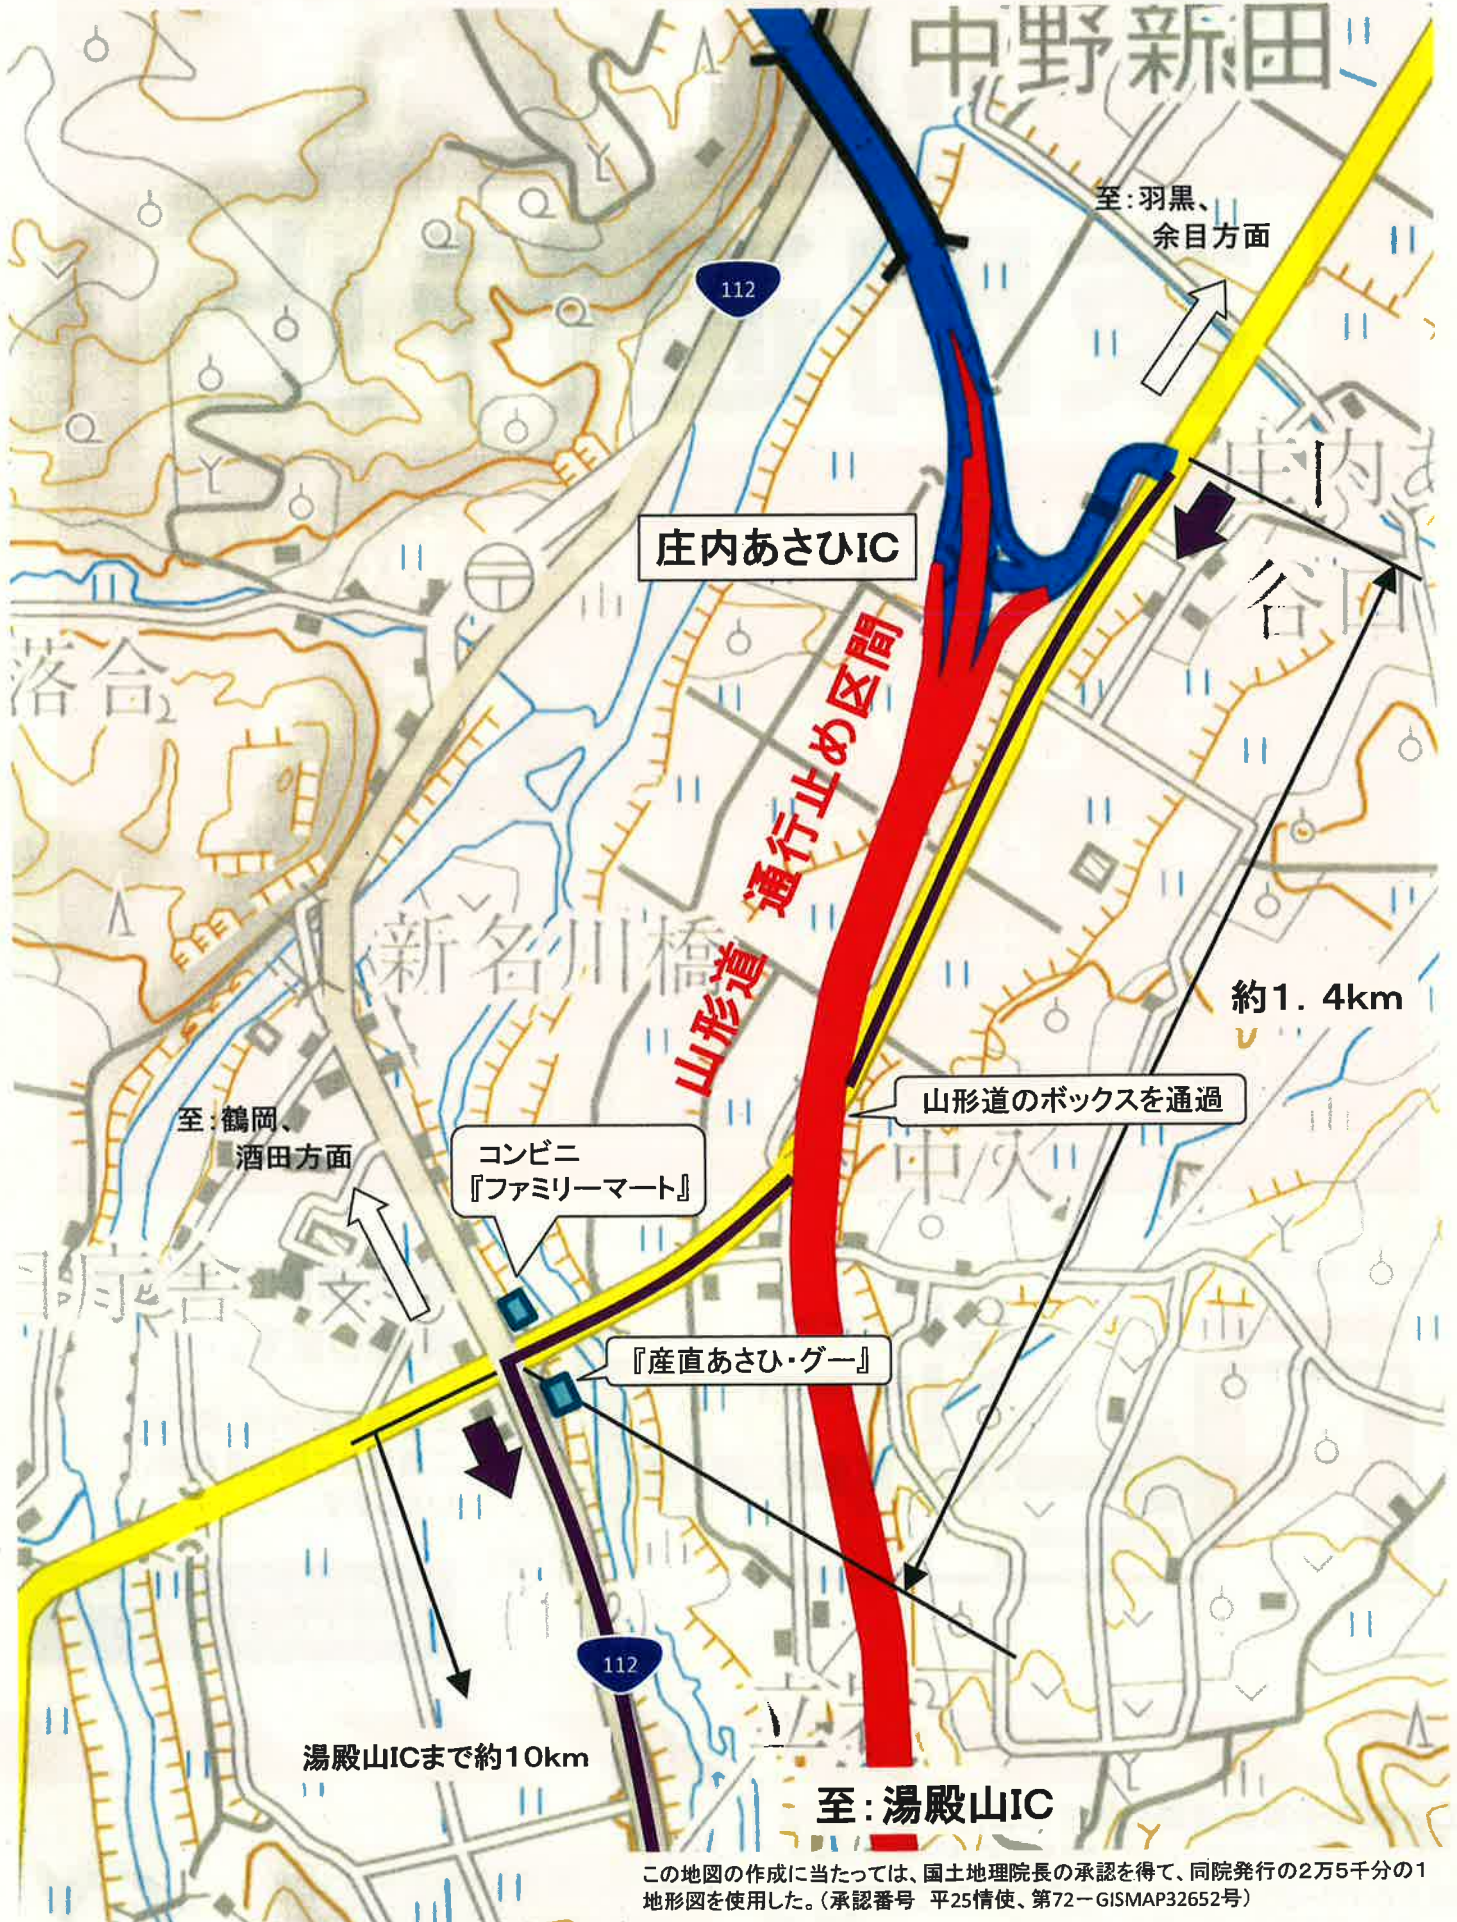

E48

山形道

夜間通行止

湯殿山IC  庄内あさひIC

5/8 月 ~ 5/15 月

毎夜 20:00 から 翌朝 6:00 まで

土・日・祝日は実施しません

予備日 5/16 火 ~ 5/17 水

迂回路は 国道112号 をご利用ください。

舗装補修工事等を実施します。

ご迷惑をおかけしますが
ご理解とご協力をお願い
いたします。

庄内あさひIC出口からの迂回路の
詳細は裏面をご覧ください。

工事内容や高速道路に関するお問い合わせは

24時間、365日、お客様の声をお聞きしています。
NEXCO 東日本 お客様センター
0570-024-024
または 03-5308-2424

高速道路に関する情報は「ドラぷら」で
www.driveplaza.com/

ドラぷら 検索

通行止に関する情報は「ドラとら」で
<https://www.drivetraffic.jp/>

庄内あさひインターチェンジ出口から山形方面への迂回路

至：鶴岡IC

この地図の作成に当たっては、国土地理院長の承認を得て、同院発行の2万5千分の1地形図を使用した。(承認番号 平25情使、第72-GISMAP32652号)