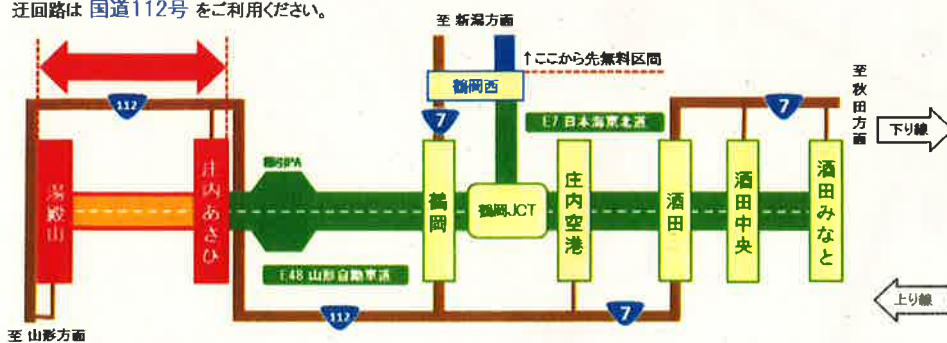

E48

山形道

夜間通行止

湯殿山IC  庄内あさひIC

5/8 月 ~ 5/15 月

毎夜 20:00 から 翌朝 6:00 まで

土・日・祝日は実施しません

予備日 5/16 火 ~ 5/17 水

迂回路は 国道112号 をご利用ください。

舗装補修工事等を実施します。

ご迷惑をおかけしますが
ご理解とご協力をお願い
いたします。

庄内あさひIC出口からの迂回路の
詳細は裏面をご覧ください。

工事内容や高速道路に関するお問い合わせは

24時間、365日、お客様の声をお聞きしています。
NEXCO 東日本 お客様センター
0570-024-024
または 03-5308-2424

高速道路に関する情報は「ドラぷら」で
www.driveplaza.com/

ドラぷら 検索

通行止に関する情報は「ドラとら」で
<https://www.drivetraffic.jp/>

庄内あさひインターチェンジ出口から山形方面への迂回路

至：鶴岡IC

この地図の作成に当たっては、国土地理院長の承認を得て、同院発行の2万5千分の1地形図を使用した。(承認番号 平25情使、第72-GISMAP32652号)