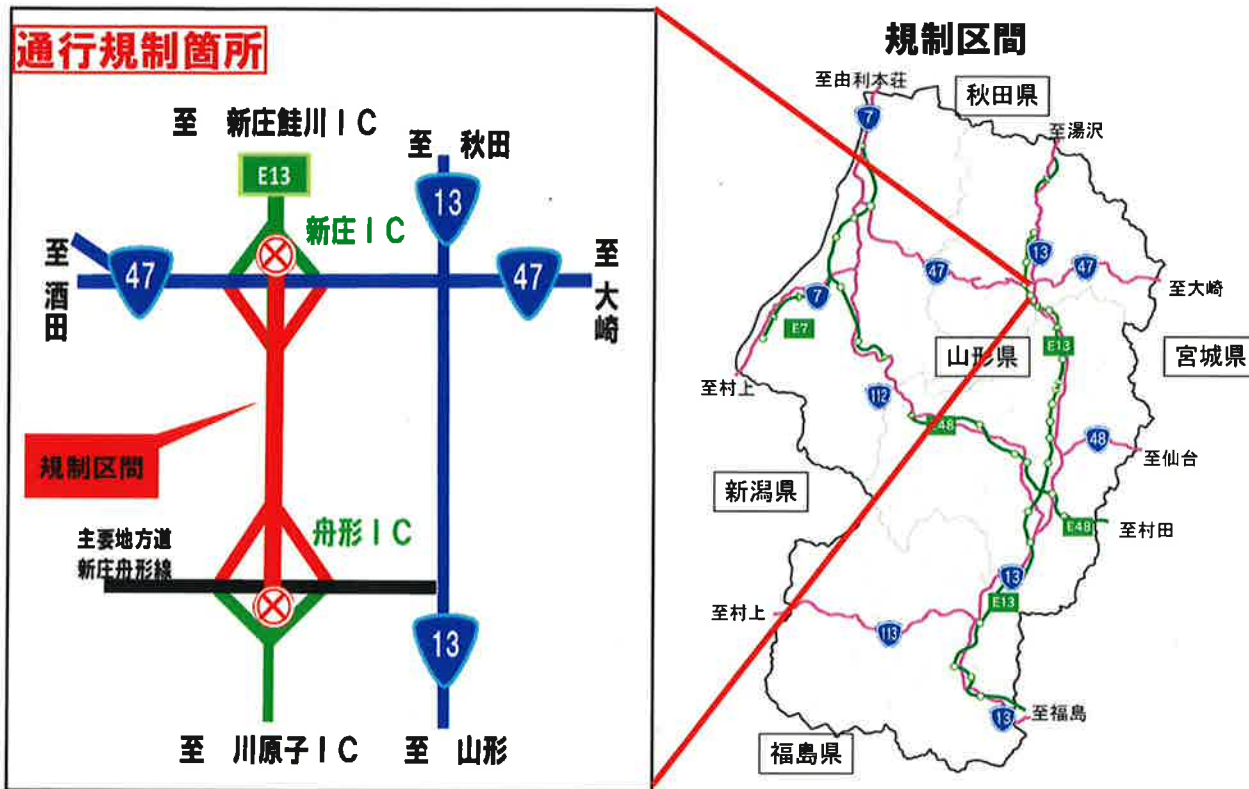

**E13****東北中央自動車道（舟形IC～新庄IC）****道路附属物点検による上下線通行止のお知らせ**

東北中央自動車道（舟形IC～新庄IC）において、道路附属物点検の為、上下線通行止を行います。ご理解とご協力をお願いします。

規制場所	<b>舟形IC～新庄IC</b> L=4.2km
規制内容	<b>上下線通行止</b> ※新庄鮭川ICから新庄ICを通過して山形方面への通行はできません。
規制機関	令和5年3月16日（木） 予備日 令和5年3月17日（金）～令和5年3月24日（金） ※気象状況等により変更となる場合があります
規制時間	<b>21時00分 から翌日5時00分 まで</b>
迂回路	一般国道13号をご利用ください。

◎お問い合わせは

国土交通省山形河川国道事務所 道路管理第一課 TEL 023-688-8943

" 新庄国道維持出張所 TEL 0233-22-1581

日本道路交通情報センター（山形情報） TEL 050-3369-6606

規制情報は携帯電話の下記サイトからもご覧になれます。

<http://keitai.thr.mlit.go.jp/yamagata/>