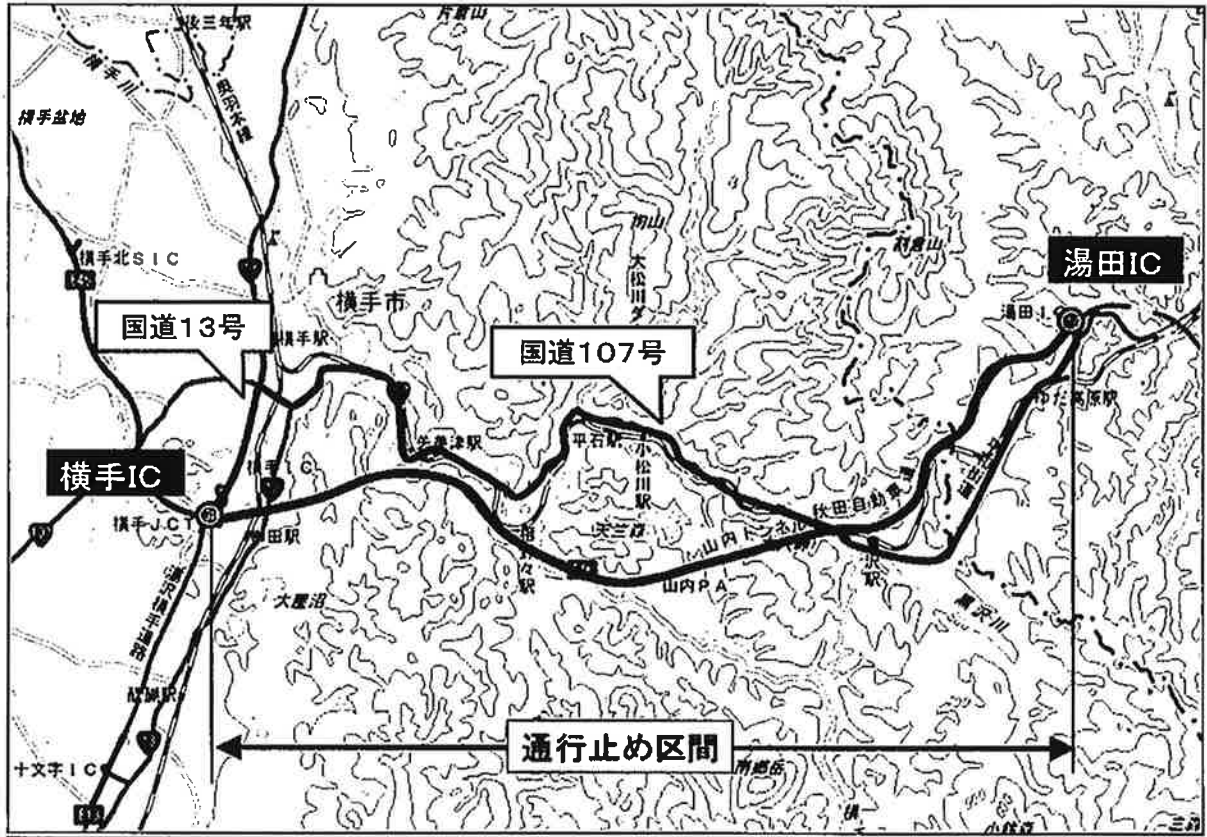

通行止めのお知らせ

下記のとおり通行止めを実施しますので、
ご協力お願いいたします。

記

- ◆ 日 時
令和5年1月30日（月）
10時00分から12時00分まで
- ◆ 区 間
秋田自動車道 上下線
湯田IC⇔横手IC
※裏面「通行止め区間・迂回路のご案内」をご覧ください
- ◆ 事 由
令和4年12月29日に発生した
交通事故見分実施のため

秋田県警察高速道路交通警察隊
東日本高速道路株式会社秋田管理事務所

通行止め区間・迂回路のご案内

地理院地図(国土地理院)(<https://maps.gsi.go.jp/>)をもとに、東日本高速道路㈱が加工

【迂回路のご案内】

北上方面との往来のお客さまは、国道13号、国道107号をご利用ください。

仙台方面との往来のお客さまは、東北中央自動車道への迂回をご検討ください。

盛岡方面との往来のお客さまは、国道46号(仙岩峠)への迂回をご検討ください。