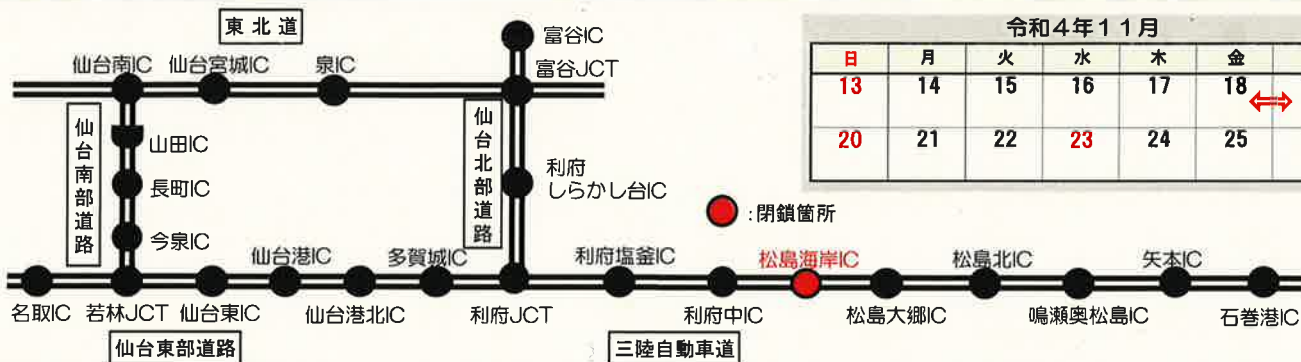

E45

三陸自動車道 松島海岸IC

出口閉鎖

のお知らせ

閉鎖箇所・期間

松島海岸IC

下り線出口閉鎖

(仙台方面からの出口)

令和4年 **11月18日**(金)

21時 ~ **翌5時** まで

令和4年11月

日	月	火	水	木	金	土
13	14	15	16	17	18	19
20	21	22	23	24	25	26

※ 18日(金) ~ 19日(土) 閉鎖実施

松島海岸IC

三陸自動車道において**松島海岸IC下り線出口の舗装修繕工事(緊急)**のため、夜間閉鎖を実施します。ご迷惑をお掛けしますが、ご理解・ご協力をお願いいたします。

三陸自動車道を利用されるお客様へ
松島海岸IC下り線出口閉鎖となりますので、前後の利府中IC、松島大郷ICをご利用願います。

《お問い合わせ先》

宮城県道路公社

仙台松島道路管理事務所

本社 道路管理課(工事問い合わせ窓口)

本社 営業管理課(ETC問い合わせ窓口)

[URL] <http://www.miyagi-dourokousha.or.jp/>

工事担当 宮城建設工業(株)