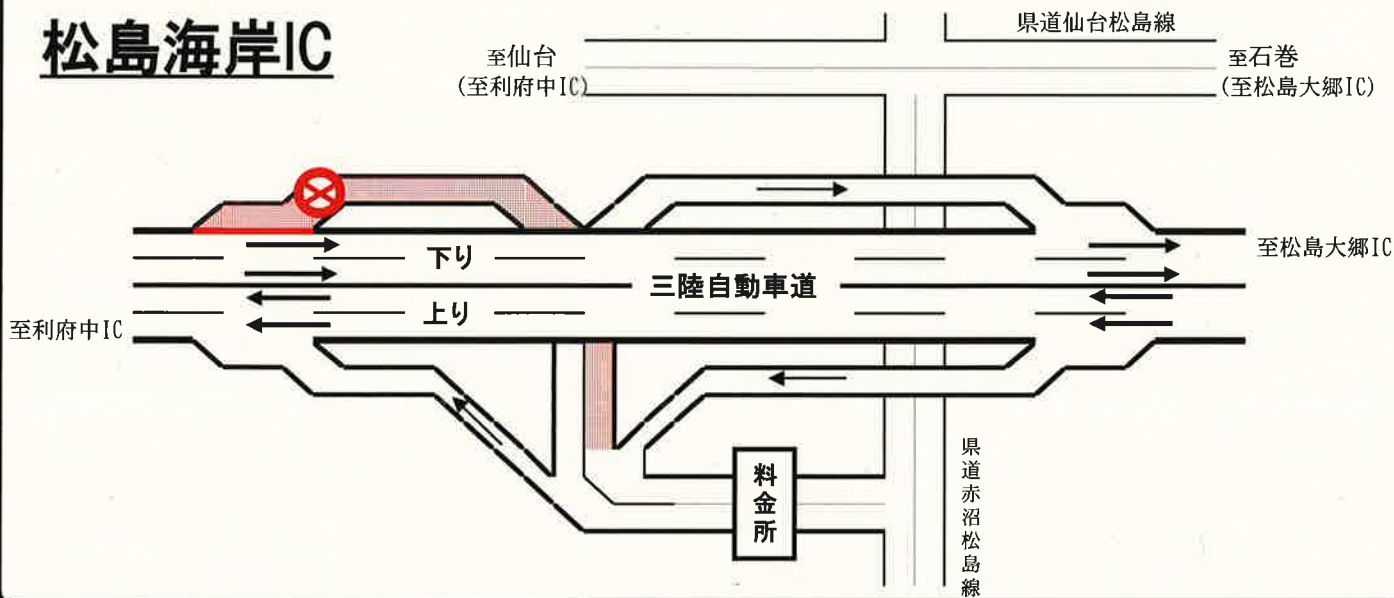

E45

三陸自動車道 松島海岸IC

出口閉鎖

のお知らせ

閉鎖箇所・期間

松島海岸IC

下り線出口閉鎖

(仙台方面からの出口)

令和4年 **11月18日**(金)

21時 ~ **翌5時** まで

令和4年11月

日	月	火	水	木	金	土
13	14	15	16	17	18	19
20	21	22	23	24	25	26

※ 18日(金) ~ 19日(土) 閉鎖実施

松島海岸IC

三陸自動車道において**松島海岸IC下り線出口の舗装修繕工事(緊急)**のため、夜間閉鎖を実施します。ご迷惑をお掛けしますが、ご理解・ご協力をお願いいたします。

三陸自動車道を利用されるお客様へ
松島海岸IC下り線出口閉鎖となりますので、前後の利府中IC、松島大郷ICをご利用願います。

《お問い合わせ先》

宮城県道路公社

仙台松島道路管理事務所

本社 道路管理課(工事問い合わせ窓口)

本社 営業管理課(ETC問い合わせ窓口)

[URL] <http://www.miyagi-dourokousha.or.jp/>

工事担当 宮城建設工業(株)