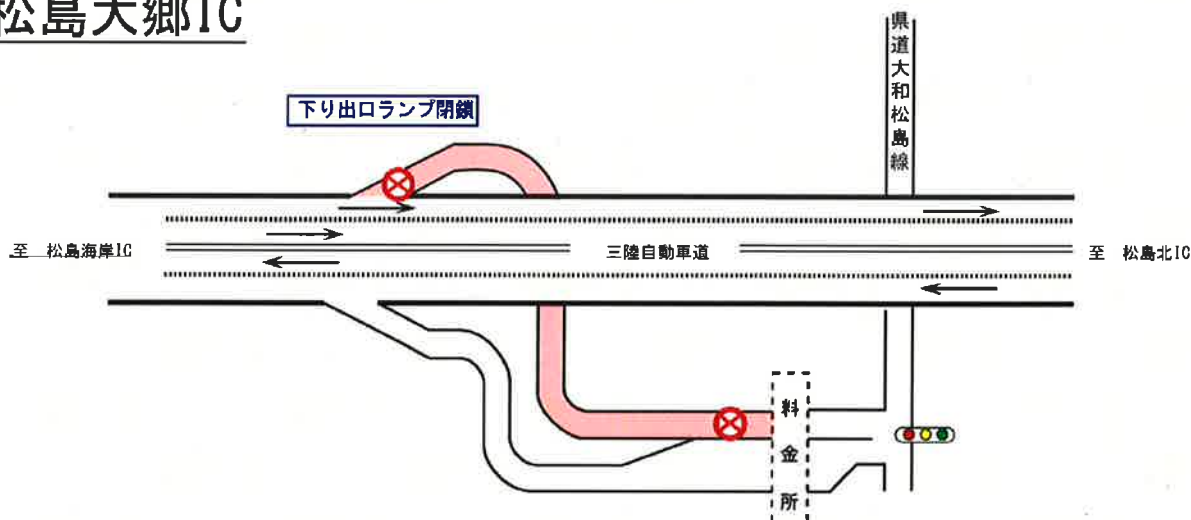

E45

三陸自動車道 松島大郷IC

夜間閉鎖

のお知らせ

閉鎖箇所・期間（予定）

松島大郷IC

令和4年12月5日（月）から

下り出口閉鎖

令和4年12月7日（水）まで

（仙台方面からの出口）

（12月8日（木）朝6時で終了予定）

毎日21時～翌朝6時

※ 工事進捗によって、入口閉鎖の開始時期および完了時期が変更となる場合があります。

松島大郷IC

三陸自動車道において大郷IC出口料金所修繕工事のため、大郷ICの下り出口の夜間閉鎖を実施します。

ご迷惑をお掛けしますが、ご理解・ご協力をお願いいたします。

◆三陸自動車道を利用されるお客様へ

・松島大郷IC下り出口閉鎖となりますので、前後の松島海岸IC、松島北ICをご利用願います。

《お問い合わせ先》

宮城県道路公社

仙台松島道路管理事務所

本社 道路管理課(工事問い合わせ窓口)

本社 営業管理課 (ETC問い合わせ窓口)

[URL] <https://www.miyagi-dourokousha.or.jp/>