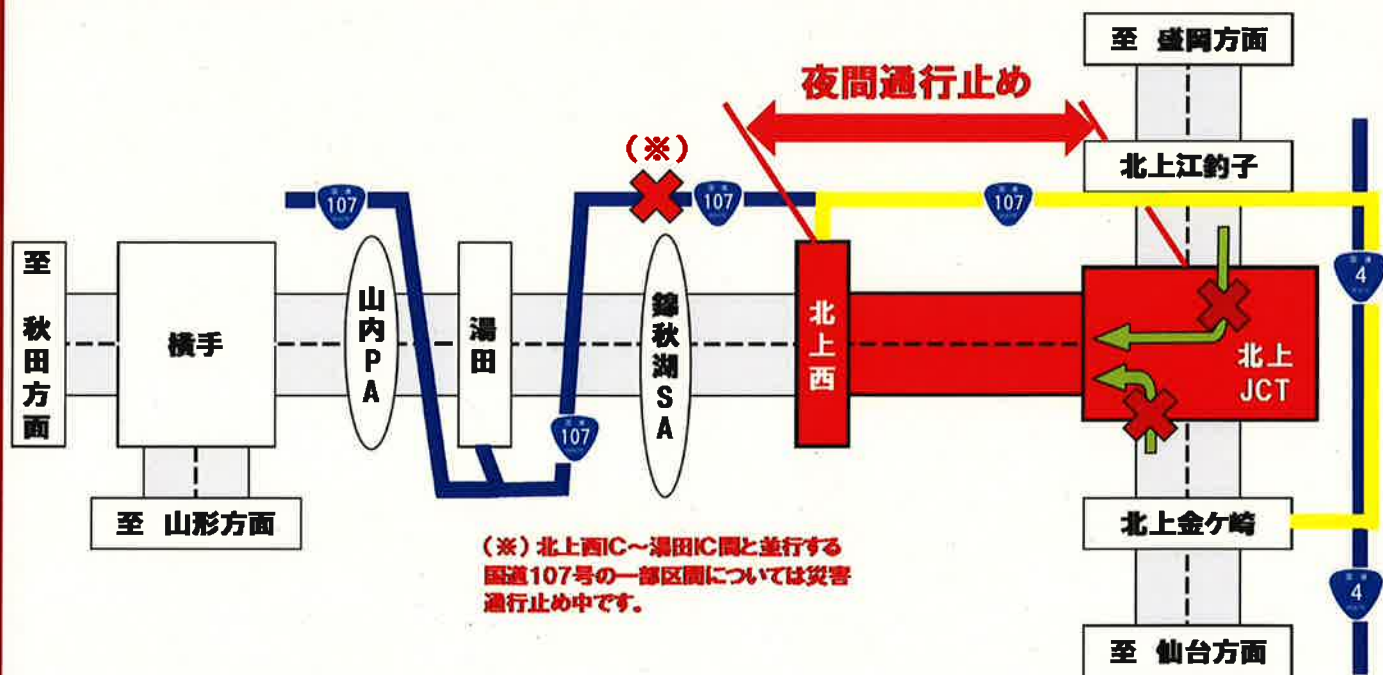

# 夜間通行止め

(毎夜20時～翌朝6時)

舗装補修工事及び点検等のため、夜間通行止めを実施いたします。  
高速道路を安全・快適にご利用いただくため、ご理解とご協力をお願いいたします。

## 北上JCT～北上西IC

10/3 月 ～ 10/25 火 (土日を除く)

【予備日】 10/26 水 ～ 31 月  
11/1 火 ～ 2 水

**迂回路をご確認ください**

・北上JCT～北上西間通行止めの際は国道107号、県道37号、  
県道47号、県道50号、国道4号をご利用ください。

24時間、365日、お客様の声をお聞きしています。  
NEXCO東日本お客様センター  
0570-024-024  
または 03-5308-2424